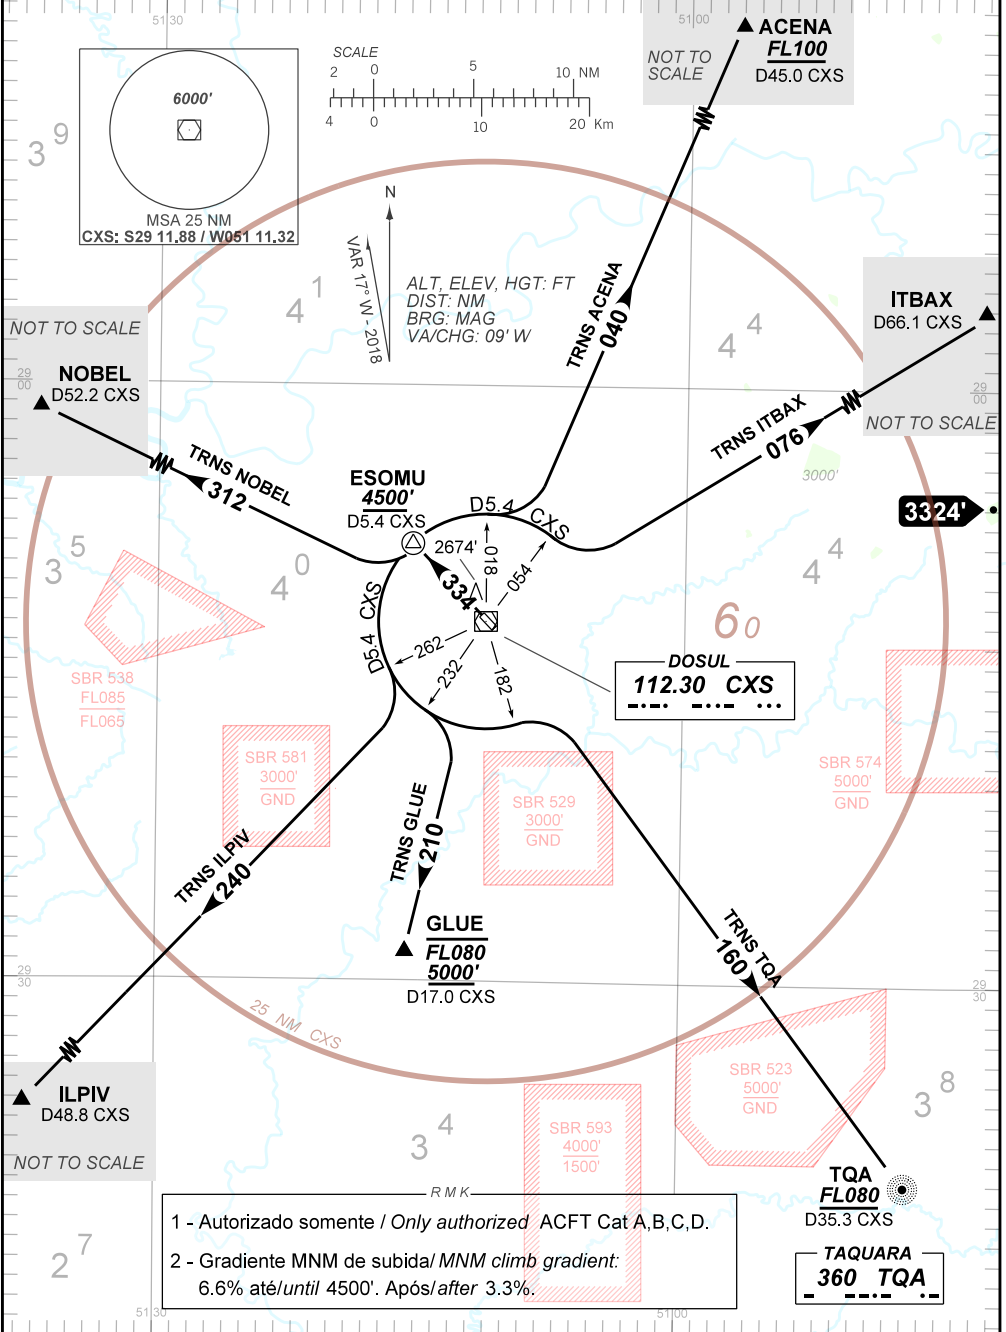

STANDARD DEPARTURE CHART
INSTRUMENT (SID)

CAXIAS DO SUL / Campo dos Bugres (SBCX)

RWY 33
ESOMU 1B

AD ELEV: 2474'

TA 6000'	AFIS CAXIAS 131.60	APP PORTO ALEGRE 119.00 120.10 120.55 128.90 121.50	ACC CURITIBA 126.75 127.40 135.90 123.725 126.10 127.50 128.45 135.85 121.50
----------	-----------------------	--	--

- 1 - Autorizado somente / Only authorized ACFT Cat A,B,C,D.
- 2 - Gradiente MNM de subida / MNM climb gradient: 6.6% até/until 4500'. Após/after 3.3%.

CHANGES: PROC. LAYOUT.