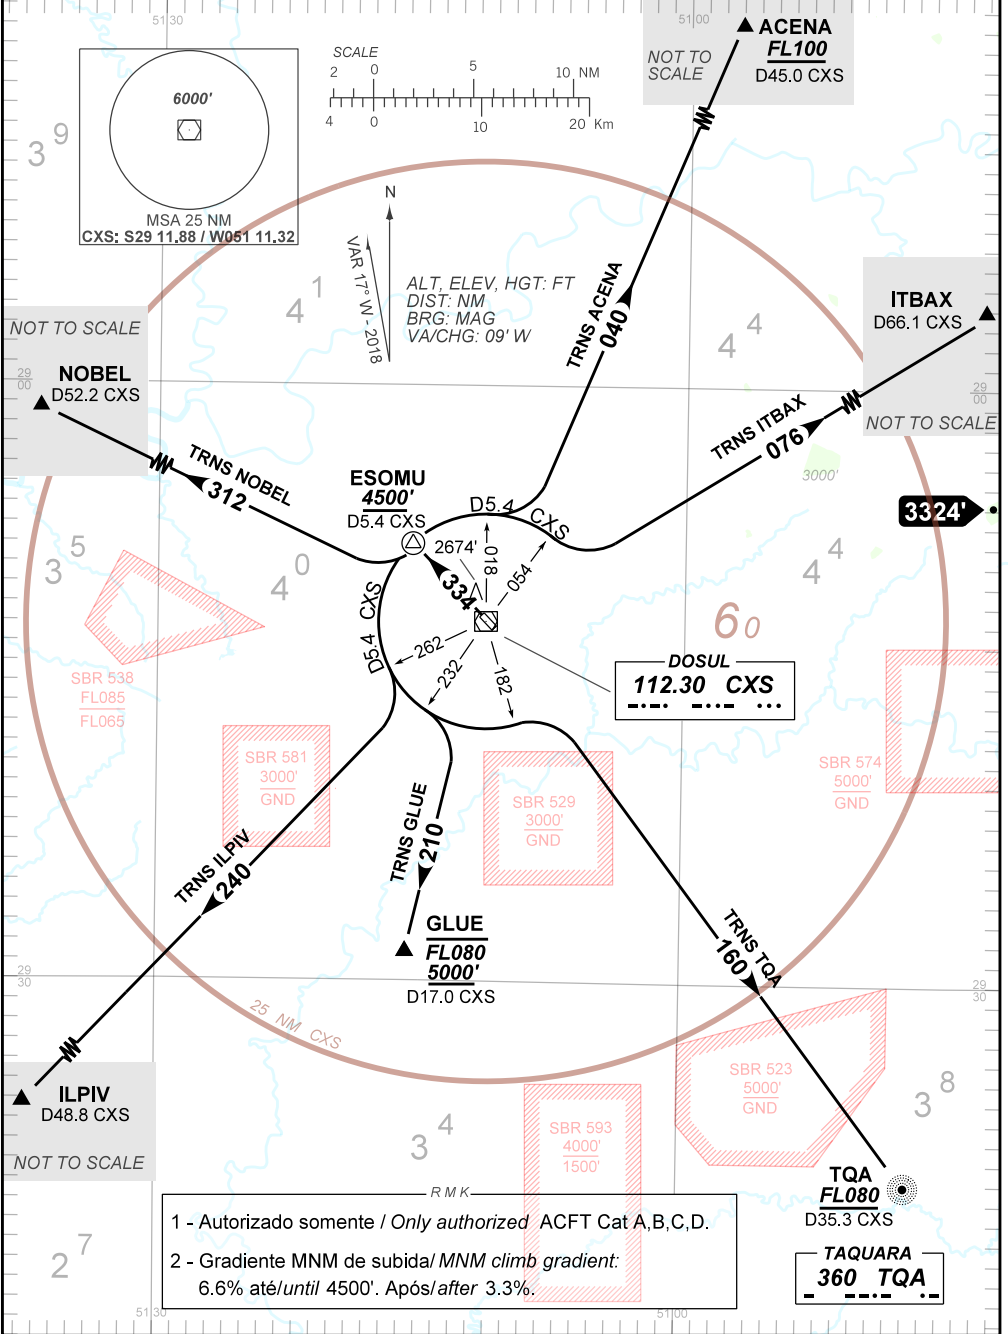

STANDARD DEPARTURE CHART  
INSTRUMENT (SID)

CAXIAS DO SUL / Campo dos Bugres (SBCX)

RWY 33  
ESOMU 1B

AD ELEV: 2474'

|          |                       |  |  |
|----------|-----------------------|--|--|
| TA 6000' | AFIS CAXIAS<br>131.60 | APP PORTO ALEGRE<br>119.00 120.10 120.55 128.90 121.50 | ACC CURITIBA<br>126.75 127.40 135.90 123.725 126.10<br>127.50 128.45 135.85 121.50 |
|----------|-----------------------|--|--|

- 1 - Autorizado somente / Only authorized ACFT Cat A,B,C,D.
- 2 - Gradiente MNM de subida / MNM climb gradient: 6.6% até/until 4500'. Após/after 3.3%.

CHANGES: PROC. LAYOUT.