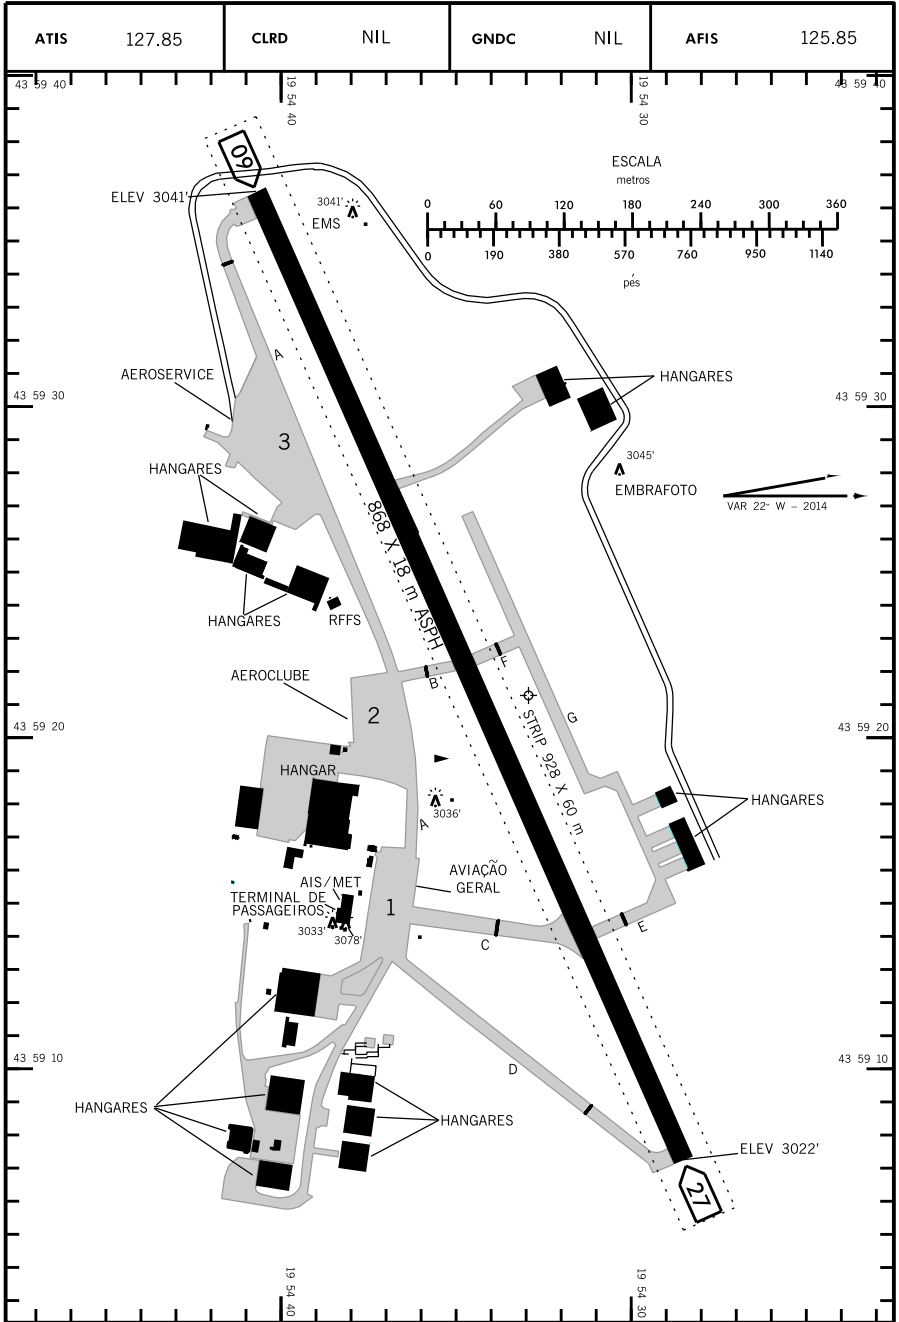

CARTA DE AERÓDROMO (ADC)

BELO HORIZONTE / CARLOS PRATES (SBPR)

MG-BRASIL

AERODROME CHART (ADC)

ARP 19 54 33 W043 59 21

ELEV 3045'

MODIFICAÇÕES: TWY.

# ADC – SBPR: INFORMAÇÕES COMPLEMENTARES

CARACTERÍSTICAS FÍSICAS											
PISTA				DIMENSÕES(m)					PCN	TIPO DE SUPERFÍCIE	
RWY	BRG MAG	Tipo	RCD	RWY	SWY	CWY	RESA	STRIP	RWY	RWY	SWY
a	b	c	d	e	f	g	h	i	j	k	l
09	89	NINST	2	868				928	10/F/C/Y/U	ASPH	
27	269			X				X			60

## DISTÂNCIAS DECLARADAS, AUXÍLIOS VISUAIS E COORDENADAS DAS CABECEIRAS

RWY	TORA(m)	ASDA(m)	TODA(m)	LDA(m)	AUXÍLIOS	COORDENADAS
09	868	868	868	868		S19 54 41 W043 59 36
27	868	868	868	868		S19 54 29 W043 59 07