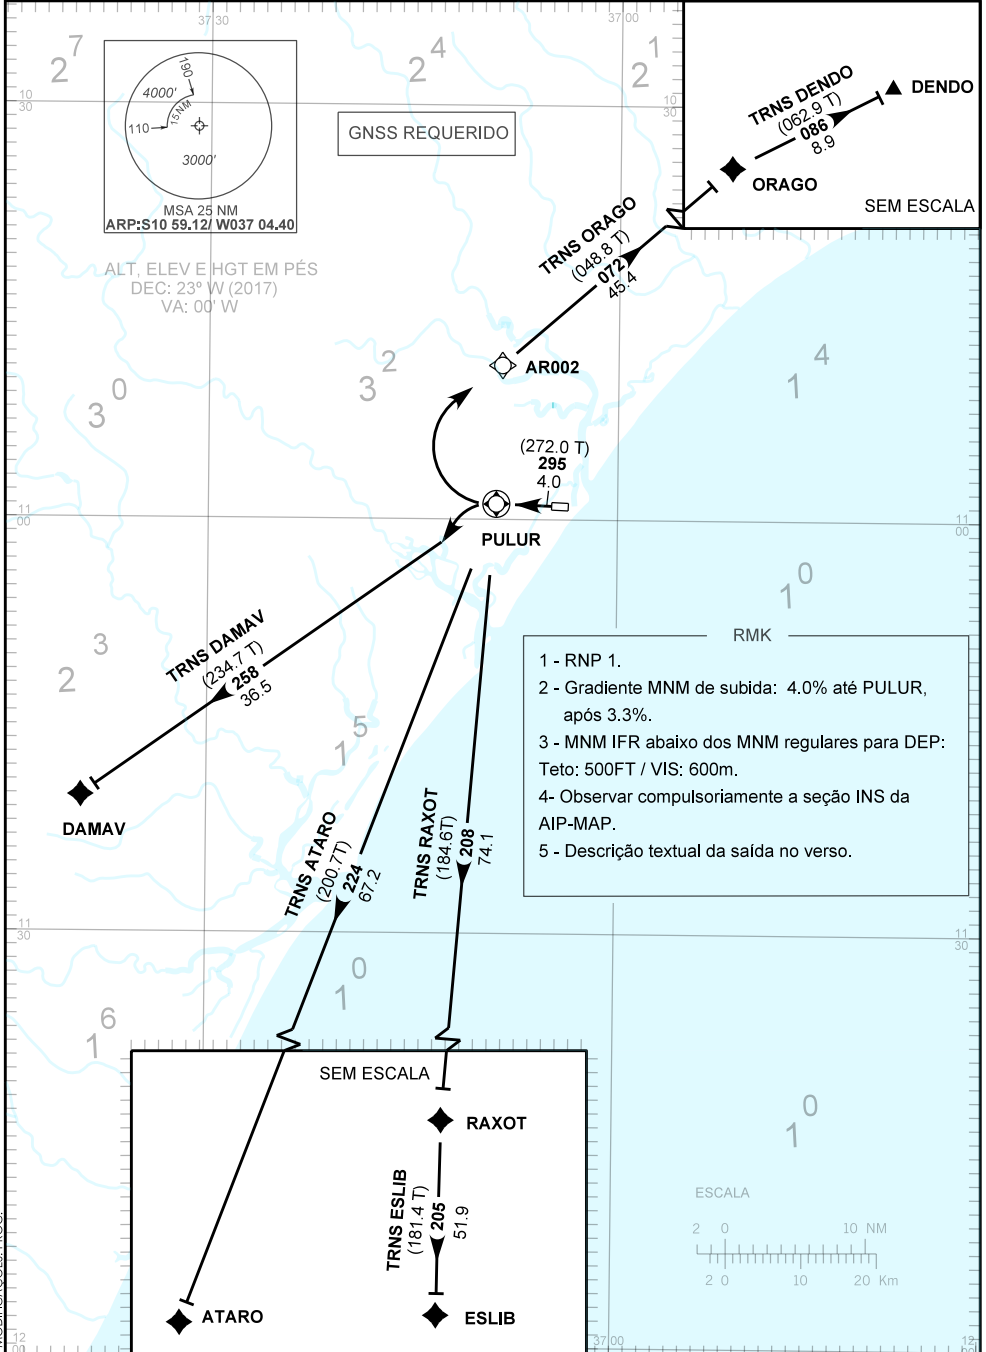

TA 4000'	TWR 118.80	APP ARACAJU 119.00 120.30	ACC RECIFE 125.45 126.85 133.65 134.50 121.50
----------	------------	---------------------------	-----------------------------------------------

MODIFICAÇÕES: PROC.

DESCRIÇÃO TEXTUAL

SAÍDA PULUR 1A: Após decolagem, manter rumo 295 até PULUR. Então...

1 - TRNS DAMAV

... curvar à esquerda, rumo 258 até DAMAV.

2 - TRNS ATARO

... curvar à esquerda, rumo 224 até ATARO.

3 - TRNS DENDO

... curvar à direita para AR002. Manter rumo 072 até ORAGO. Após, curvar à direita, rumo 086 até DENDO.

4 - TRNS ESLIB

... curvar à esquerda, rumo 208 até RAXOT. Após, curvar à esquerda, rumo 205 até ESLIB.

5 - TRNS ORAGO

... curvar à direita para AR002. Após, manter rumo 072 até ORAGO.

6 - TRNS RAXOT

... curvar à esquerda, rumo 208 até RAXOT.