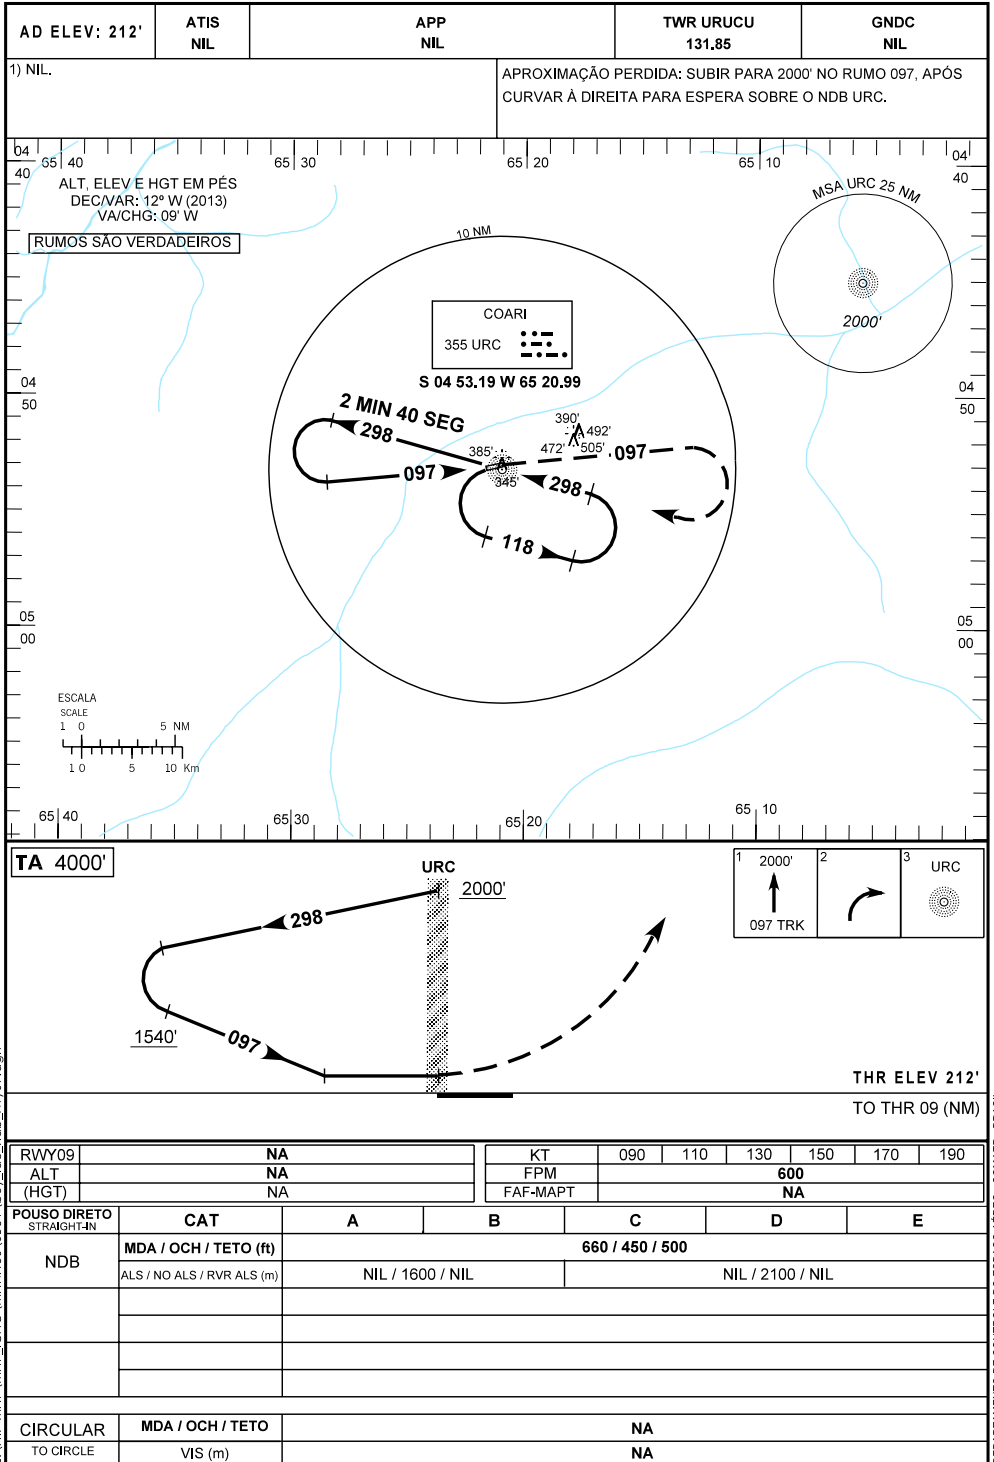

CARTA DE APROXIMAÇÃO
POR INSTRUMENTOS (IAC)
INSTRUMENT APPROACH CHART (IAC)

COARI / URUCU (SBUY)

NDB Rwy 09

Z:\AIP-WA-FWMA-P\CAO\WANAUS\SBUY\buy_iac.mdb-rwy09.dgn

AIRAC AMDT 14/13 06 FEB 14

MODIFICAÇÕES / CHANGES: CARTA NOVA/NEW CHART.

SBUY

NDB Rwy 09