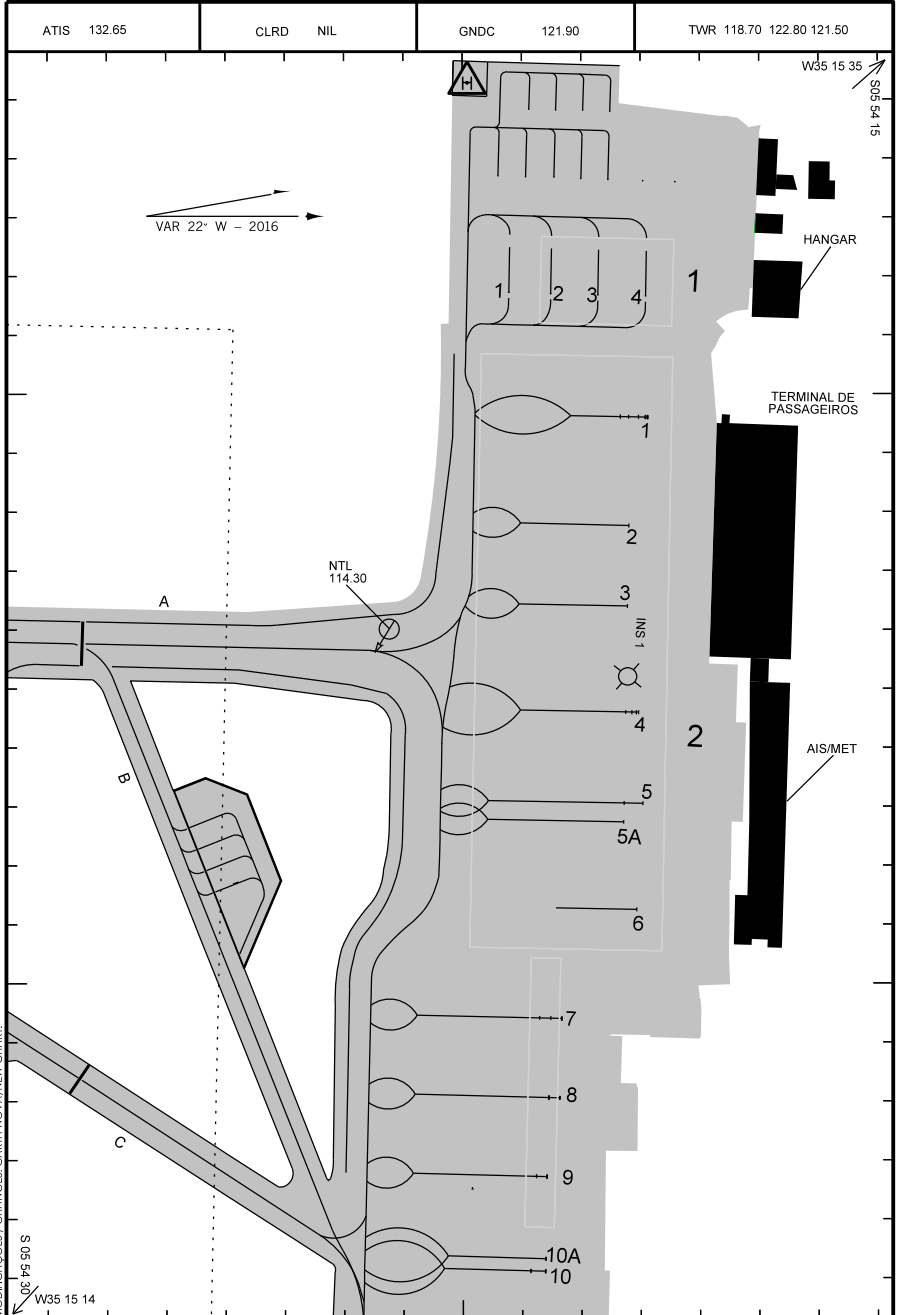

CARTA DE ESTACIONAMENTO
 DE AERONAVE (PDC)
 AIRCRAFT PARKING /
 DOCKING CHART (PDC)

NATAL / Augusto Severo, MIL (SBNT)
 RN-BRASIL

ELEV 171'

ARP S05 54 30 W035 14 57

ATIS 132.65

CLRD NIL

GND 121.90

TWR 118.70 122.80 121.50

W35 15 35
 S05 54 15

VAR 22° W - 2016

HANGAR

TERMINAL DE PASSAGEIROS

NTL 114.30

AIS/MET

MODIFICAÇÕES / CHANGES: CARTA NOVA/NEW CHART

W35 15 14
 S05 54 50 S

AIRAC AMDT 06/16 28 APR 16

DEPARTAMENTO DE CONTROLE DO ESPAÇO AÉREO - COMAER - BRASIL

SBNT_PDC_00W 1

**COORDENADAS DOS PONTOS DE ESTACIONAMENTO
PARKING SPOT COORDINATES**

PONTO NR SPOT NR	COORDENADAS COORDINATES	PONTO NR SPOT NR	COORDENADAS COORDINATES	PONTO NR SPOT NR	COORDENADAS COORDINATES	PONTO NR SPOT NR	COORDENADAS COORDINATES
	NIL						

MODIFICAÇÕES / CHANGES: CARTA NOVAINEW CHART.