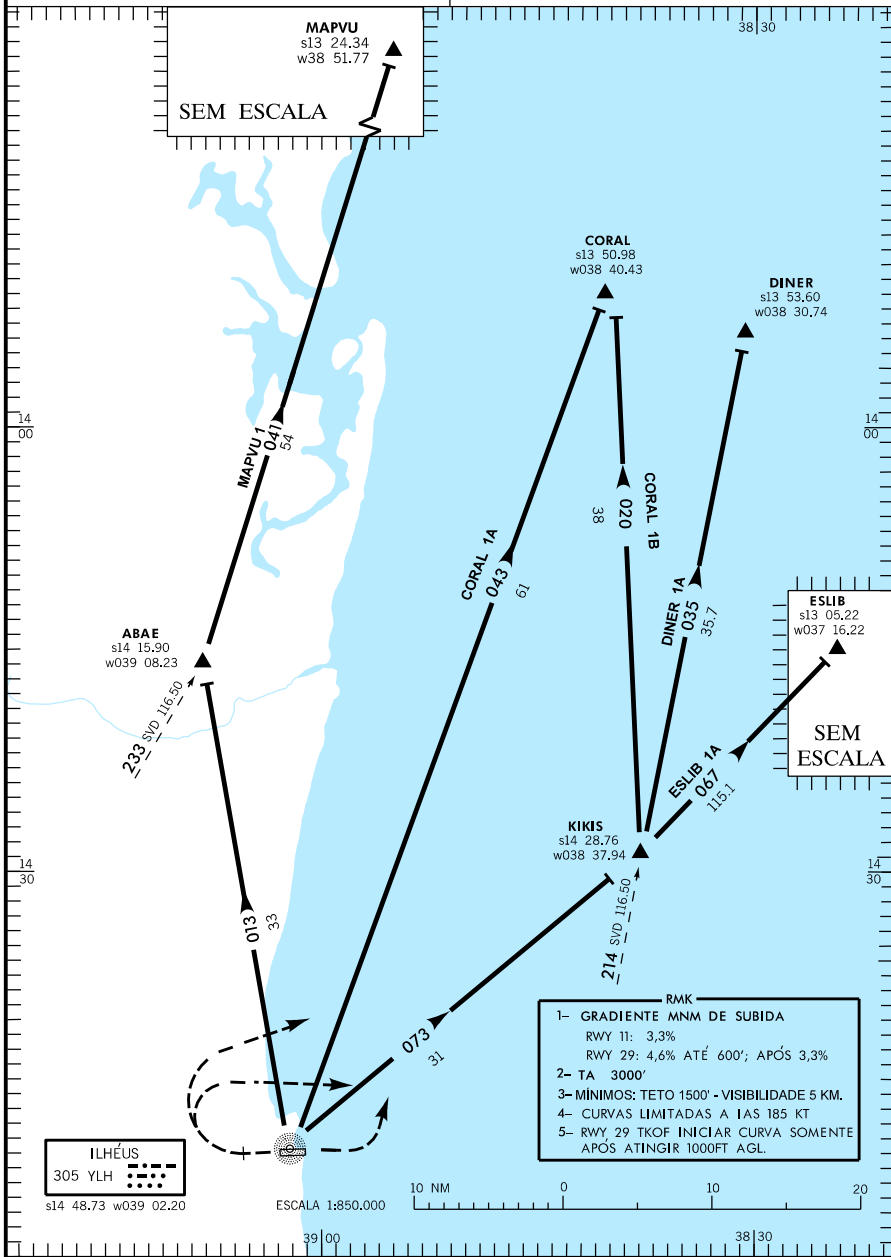

CORAL 1A – CORAL 1B – DINER 1A
ESLIB 1A – MAPVU 1

SID – SBIL WGS-84

APP ILHÉUS 120.10
APP SALVADOR 119.35 119.80 120.80

ACC RECIFE 128.35 128.80 121.50