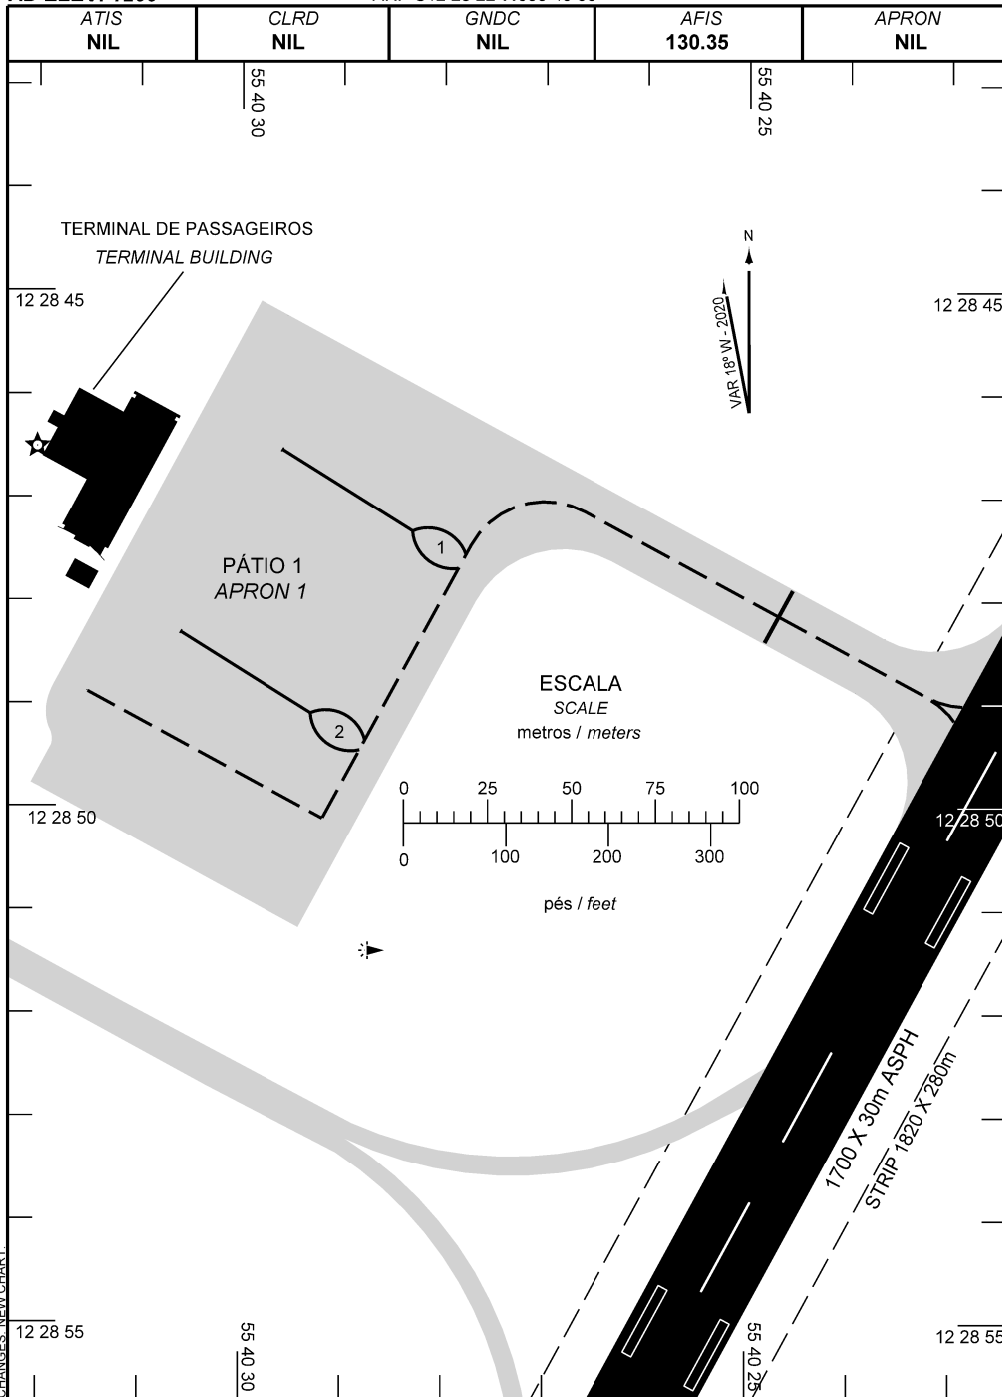

AIRCRAFT PARKING/
DOCKING CHART (PDC)

SORRISO / Aeroporto Regional de Sorriso Adolino Bedin (SBSO)

MT - BRASIL

AD ELEV: 1266'

ARP S12 28 22 W055 40 08

CHANGES, NEW CHART

COORDENADAS DOS PONTOS DE ESTACIONAMENTO PARKING SPOT COORDINATES			
PONTO SPOT	COORDENADAS COORDINATES	PONTO SPOT	COORDENADAS COORDINATES
PATIO 1 / APRON 1			
1	12 28 46.54 S 55 40 29.59 W		
2	12 28 48.31 S 55 40 30.59 W		

CHANGES: NEW CHART.