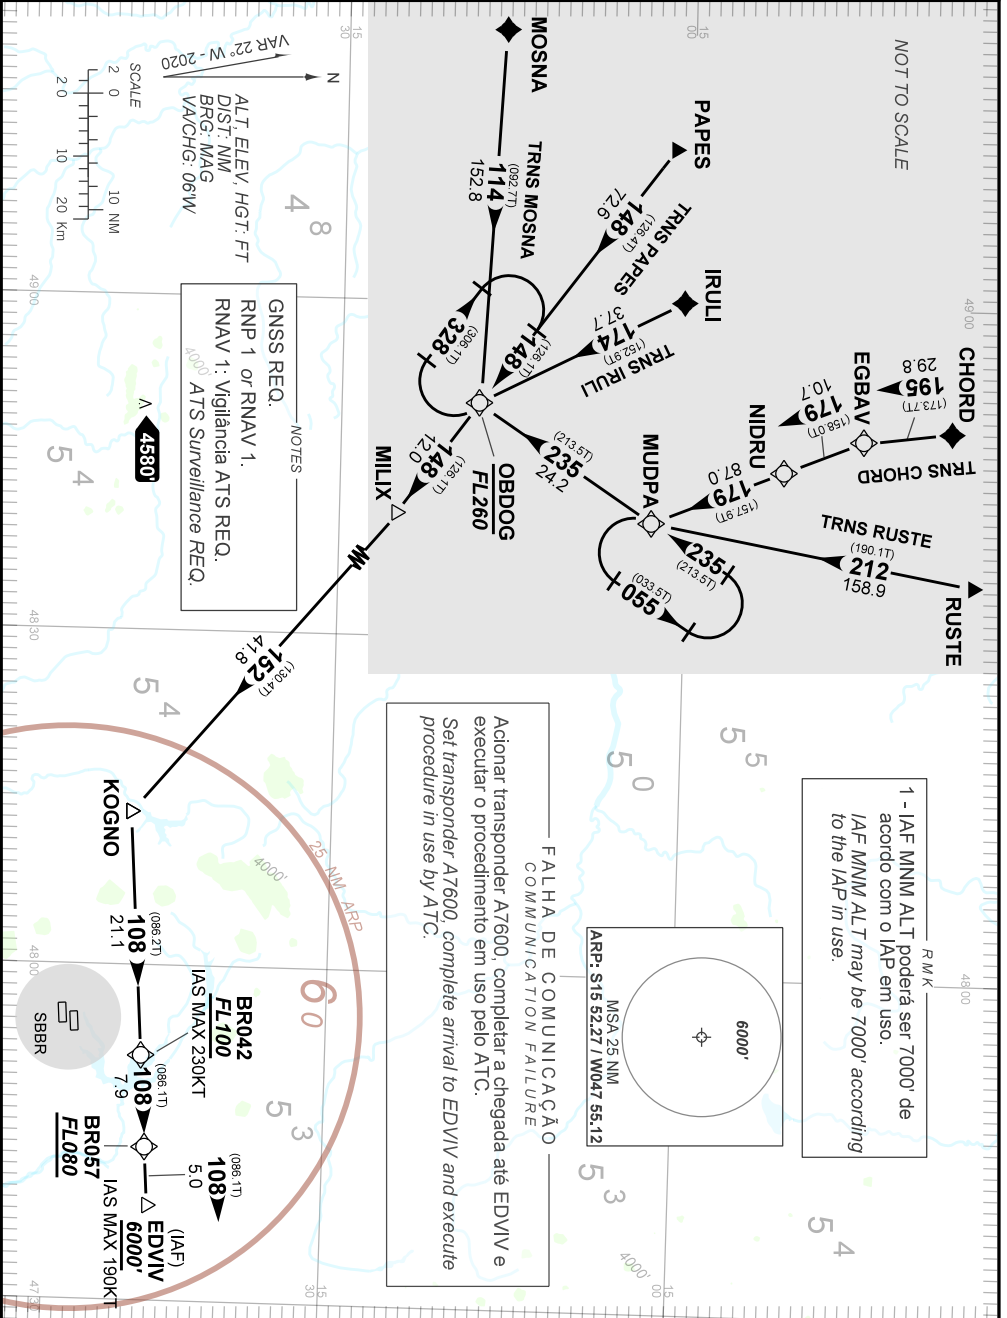

**STANDARD ARRIVAL CHART
INSTRUMENT (STAR)**

BRASÍLIA / Pres. Juscelino Kubitschek, INTL (SBBR)

RWY 29L/29R

RNAV OBDOG 1B

AD ELEV: 3498'

TA 7000'	D-ATIS 127.80	ACC BRASÍLIA 124.70 133.05 121.50	APP BRASÍLIA 120.00 120.30 119.50 129.60 121.50	TWR BRASÍLIA 118.10 118.45 118.75 121.50