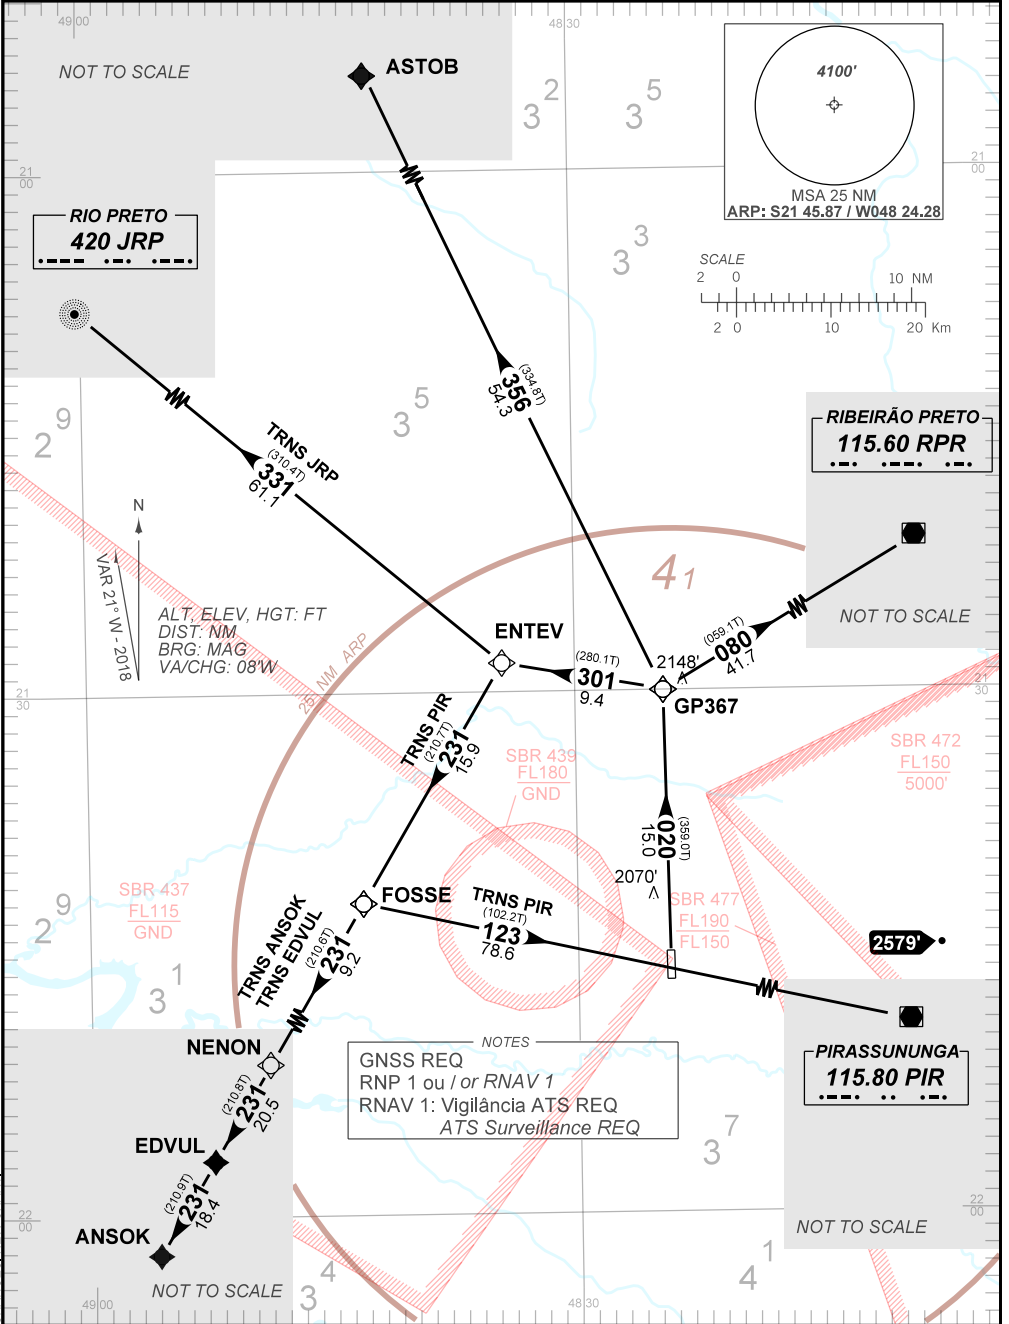

STANDARD DEPARTURE CHART  
INSTRUMENT (SID)

GAVIÃO PEIXOTO / EMBRAER - Unidade Gavião (SBGP)

RWY 02

AD ELEV: 1998'

RNAV ASTOB 1A - ENTEV 1A - RPR 1A

TA 5000'	AFIS GAVIÃO PEIXOTO 118.95	APP ACADEMIA 120.10 122.40 121.50	ACC BRÁSILIA 128.30 133.75 126.80 121.50	ACC CURITIBA 135.10 125.075 126.95 121.50
----------	-------------------------------	--------------------------------------	--	---

CHANGES: NEW CHART.