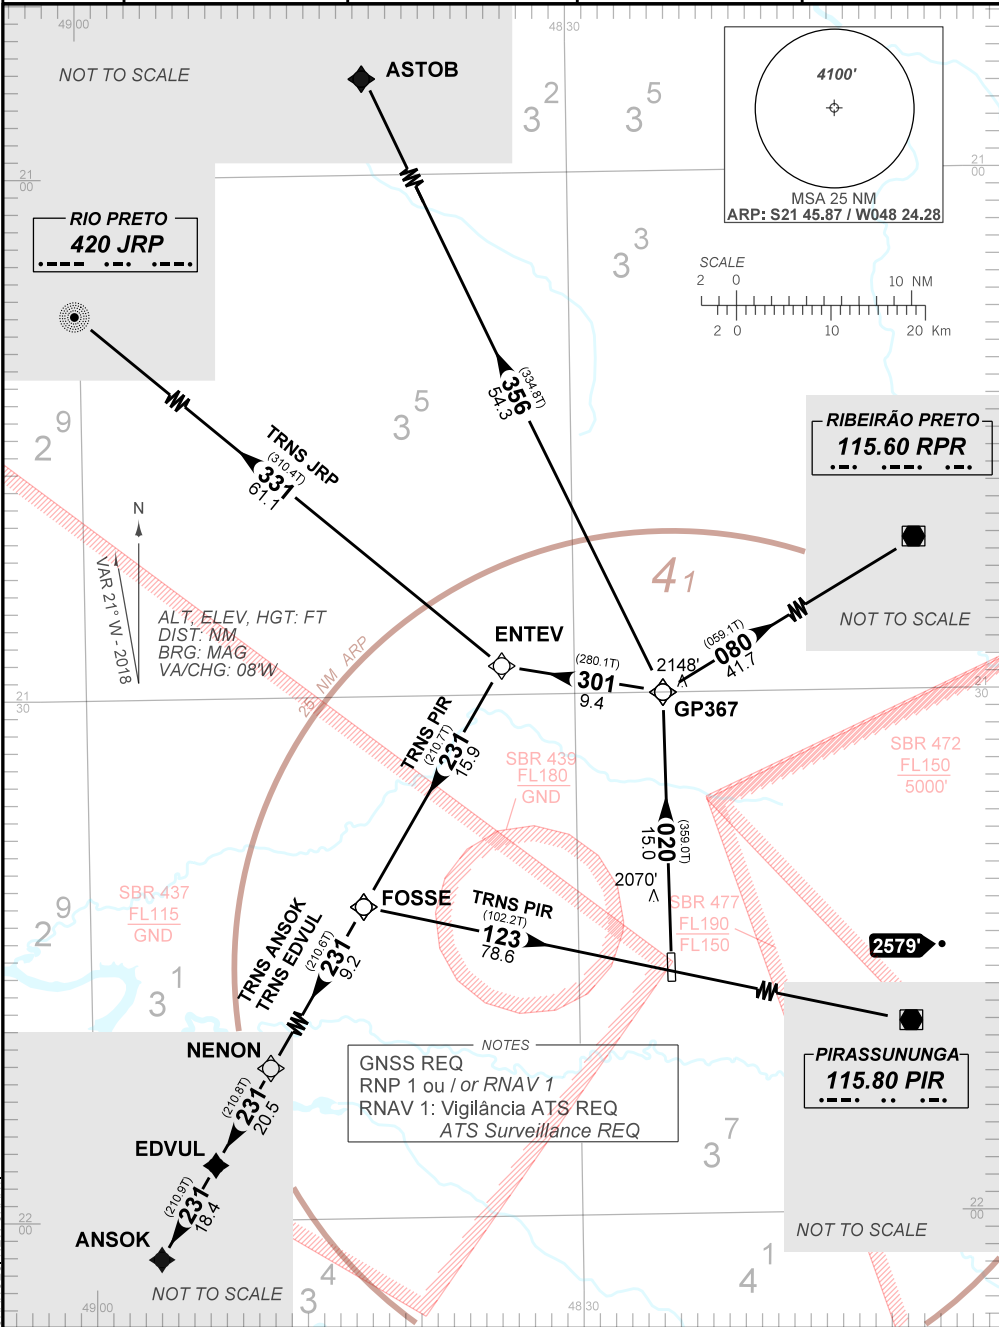

STANDARD DEPARTURE CHART
INSTRUMENT (SID)

GAVIÃO PEIXOTO / EMBRAER - Unidade Gavião (SBGP)

RWY 02

AD ELEV: 1998'

RNAV ASTOB 1A - ENTEV 1A - RPR 1A

TA 5000'	AFIS GAVIÃO PEIXOTO 118.95	APP ACADEMIA 120.10 122.40 121.50	ACC BRÁSILIA 128.30 133.75 126.80 121.50	ACC CURITIBA 135.10 125.075 126.95 121.50
----------	-------------------------------	--------------------------------------	--	---

NOTES
GNSS REQ
RNP 1 ou / or RNAV 1
RNAV 1: Vigilância ATS REQ
ATS Surveillance REQ

CHANGES: NEW CHART.