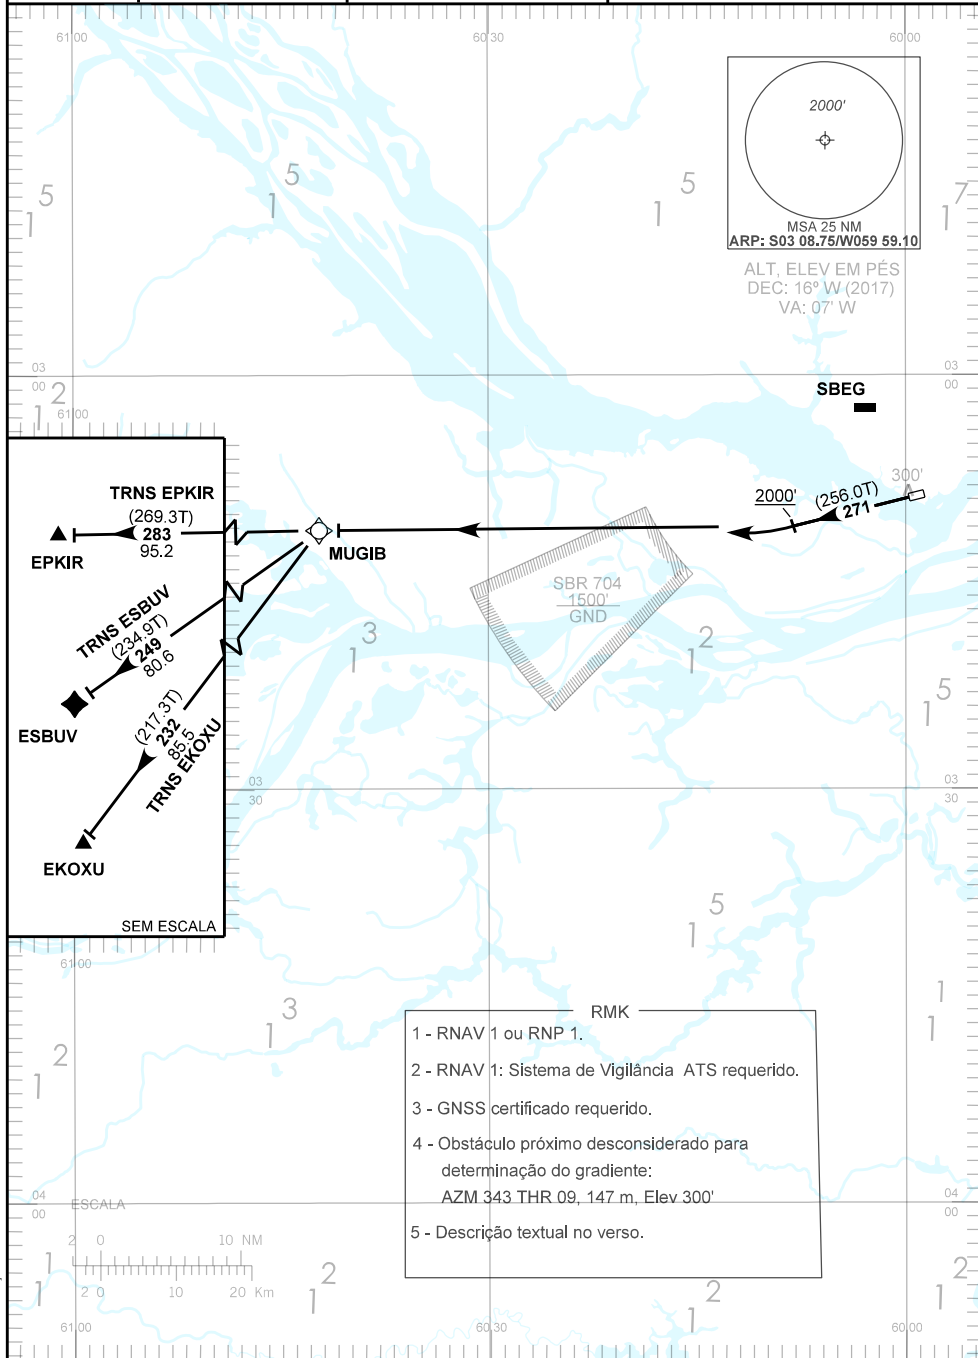

TA 4000'	TWR MANAUS 118.10	APP MANAUS 119.25 119.70 120.40 121.50	ACC AMAZÔNICO 134.70 126.10 134.25 127.00 125.40 125.80 121.50
----------	----------------------	---	---

MODIFICAÇÕES : CARTA NOVA.

— DESCRIÇÃO TEXTUAL —

**SAÍDA MUGIB 1B**

Após decolagem, manter rumo 271 até 2000'. Curvar à direita, direto MUGIB. Então,...

1 - TRNS EKOXU: ...manter rumo 232 até EKOXU.

2 - TRNS EPKIR: ... manter rumo 283 até EPKIR.

3 - TRNS ESBUV: ... manter rumo 249 até ESBUV.