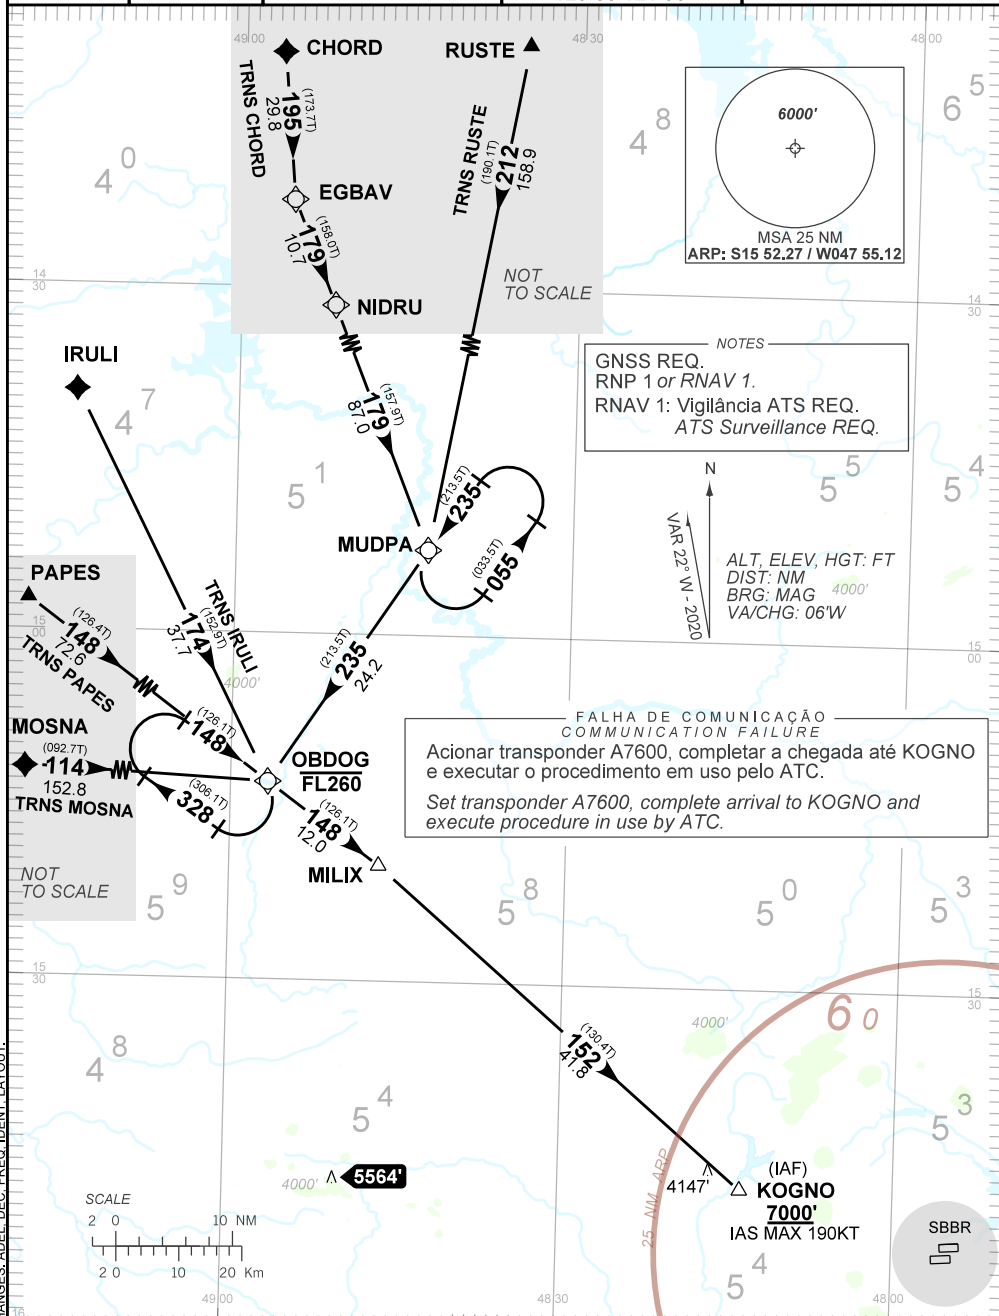

STANDARD ARRIVAL CHART
INSTRUMENT (STAR)

BRASÍLIA / Pres. Juscelino Kubitschek, INTL (SBBR)

RWY 11L/11R

RNAV OBDOG 2A

AD ELEV: 3498'

TA 7000'	D-ATIS 127.80	ACC BRASÍLIA 124.70 133.05 121.50	APP BRASÍLIA 120.00 120.30 119.50 129.60 121.50	TWR BRASÍLIA 118.10 118.45 118.75 121.50
----------	------------------	--------------------------------------	---	--

CHANGES: ADEL, DEC, FREQ, IDENT, LAYOUT.