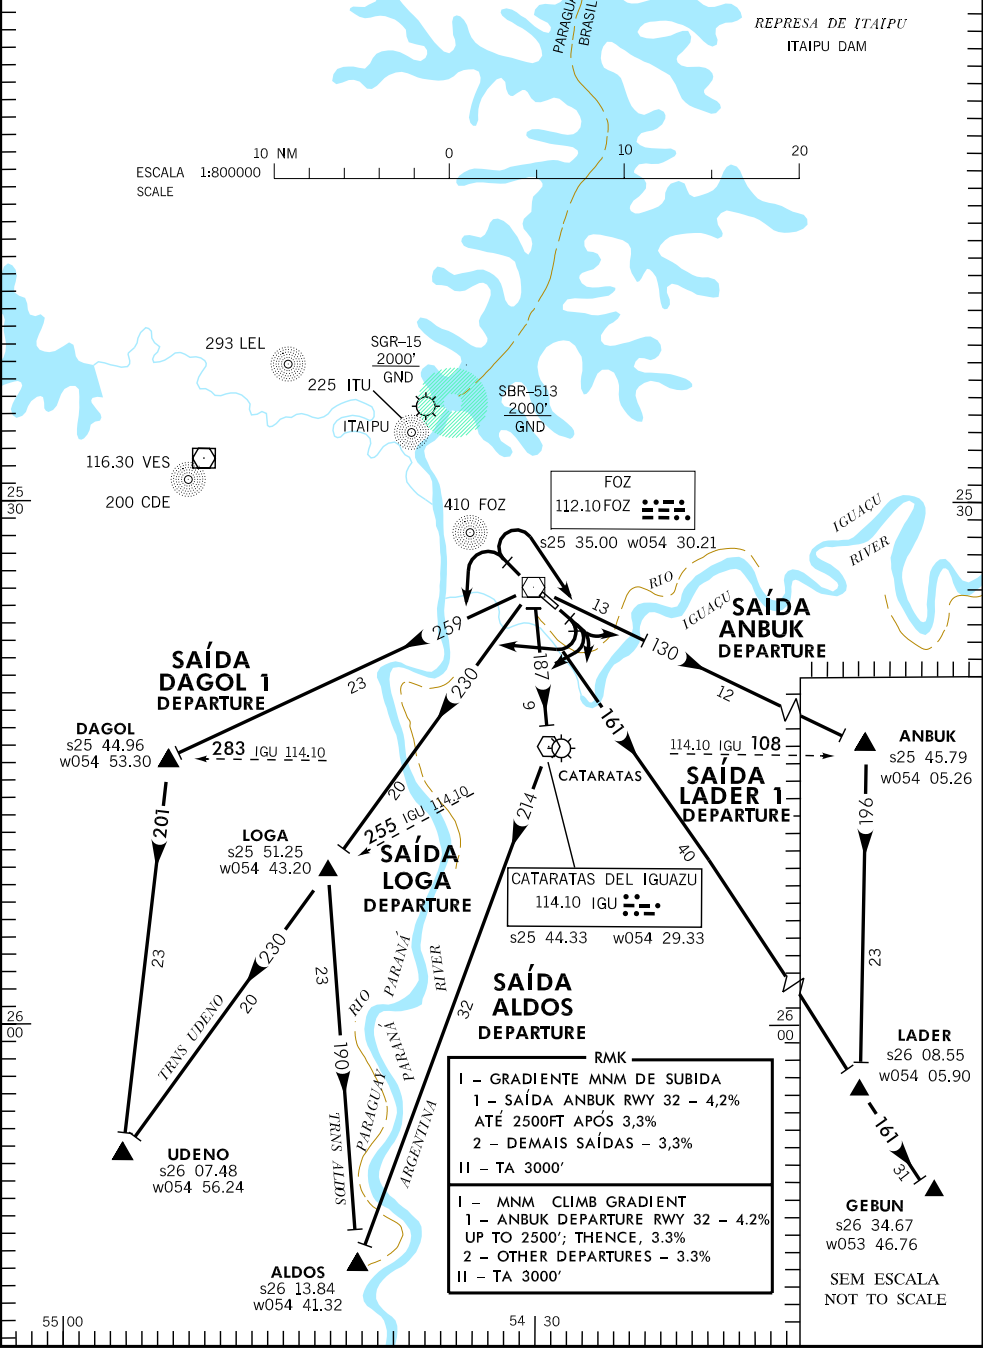

SID - SBFI

WGS-84

ALDOS-ANBUK-DAGOL 1-LADER 1-LOGA

TWR FOZ 118.80

ACC CURITIBA 125.80 127.20 121.50

APP FOZ 119.15 120.30 121.50

ESCALA 1:800000
SCALE

Z:\AIP-MAP\WAP\FMZ_DO_IGUAÇU-SBFI\sid_aldos.dgn

DEPARTAMENTO DE CONTROLE DO ESPAÇO AÉRIO - COMAER - BRASIL