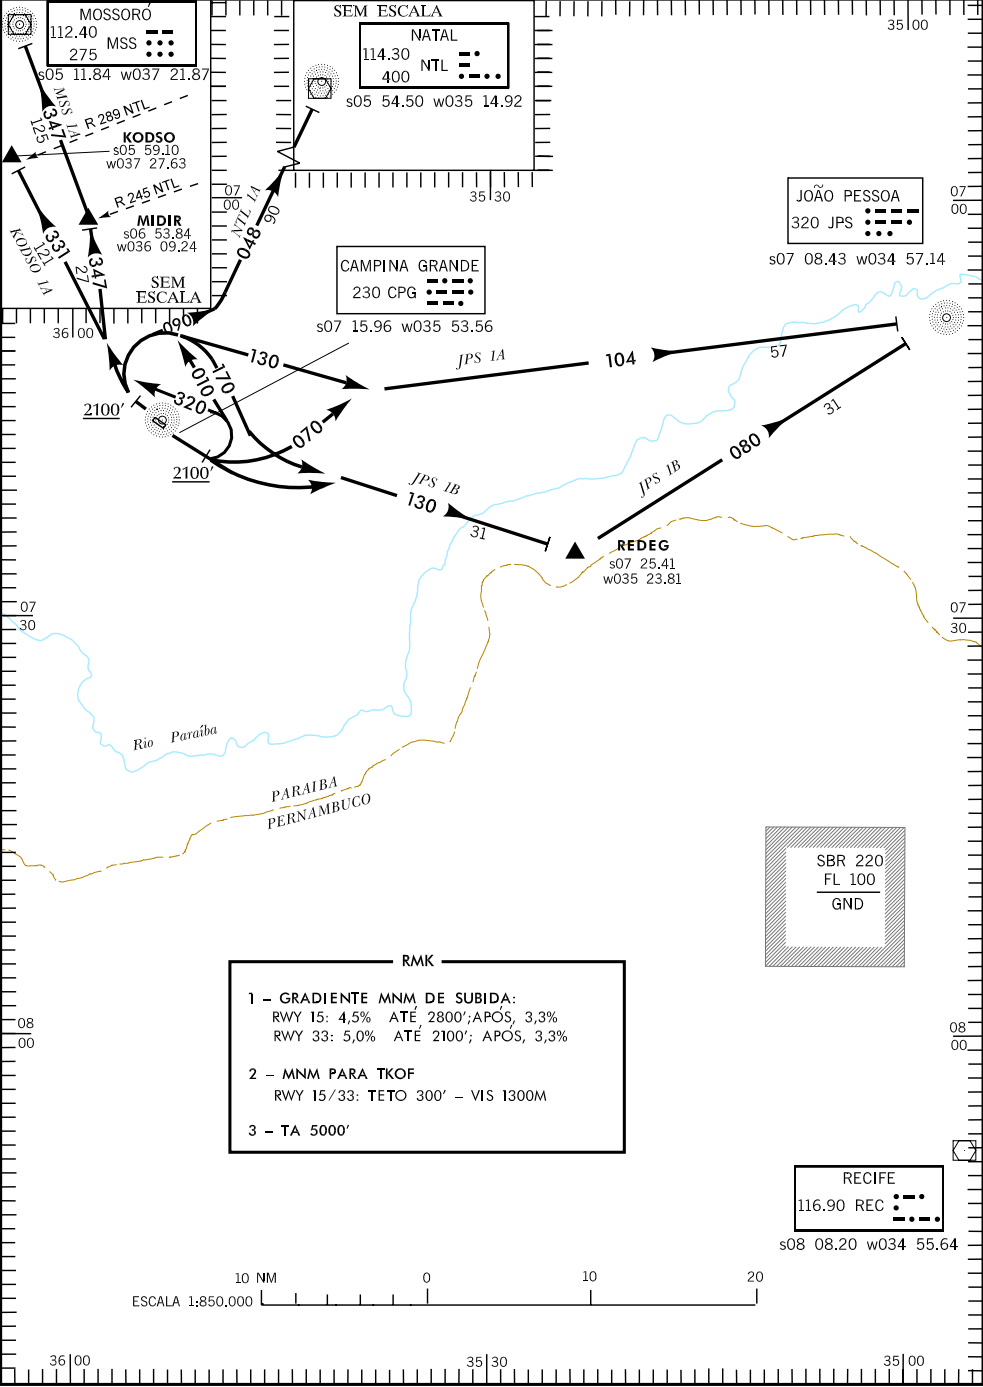

**JPS 1A – JPS 1B – KODSO 1A**  
**MSS 1A – NTL 1A**

**SID - SBKG**

MSS-84

**AFIS CAMPINA GRANDE** 125.500  
**APP NATAL** 119.30 119.65 121.50  
**TWR PESSOA** 118.30

**APP RECIFE** 119.50 119.95 129.60  
**ACC RECIFE** 128.05 135.80 121.50

**RMK**

- 1 - GRADIENTE MNM DE SUBIDA:  
RWY 15: 4,5% ATÉ 2800'; APOS, 3,3%  
RWY 33: 5,0% ATÉ 2100'; APOS, 3,3%
- 2 - MNM PARA TKOF  
RWY 15/33: TETO 300' - VIS 1300M
- 3 - TA 5000'

SBR 220  
FL 100  
GND