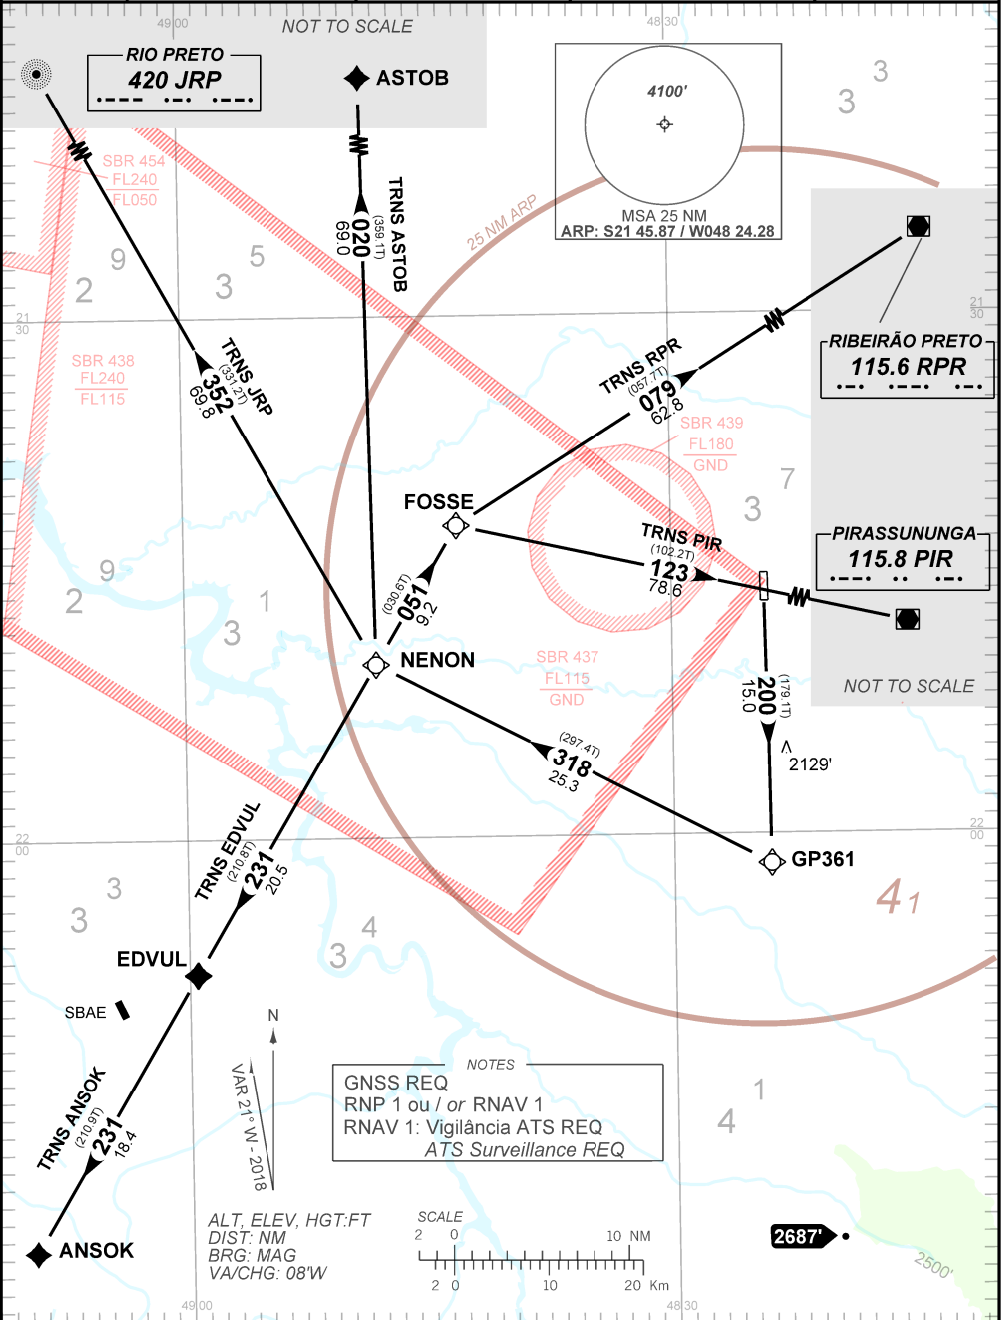

STANDARD DEPARTURE CHART
INSTRUMENT (SID)

GAVIÃO PEIXOTO / EMBRAER - Unidade Gavião (SBGP)

RWY 20

RNAV NENON 1A

AD ELEV: 1998'

TA 5000'	AFIS GAVIÃO 118.95	APP ACADEMIA 120.10 122.40 121.50	ACC BRASÍLIA 128.30 133.75 128.05 135.15 121.50	ACC CURITIBA 135.10 125.075 121.50
----------	-----------------------	--------------------------------------	---	--

CHANGES: ATS SERVICE