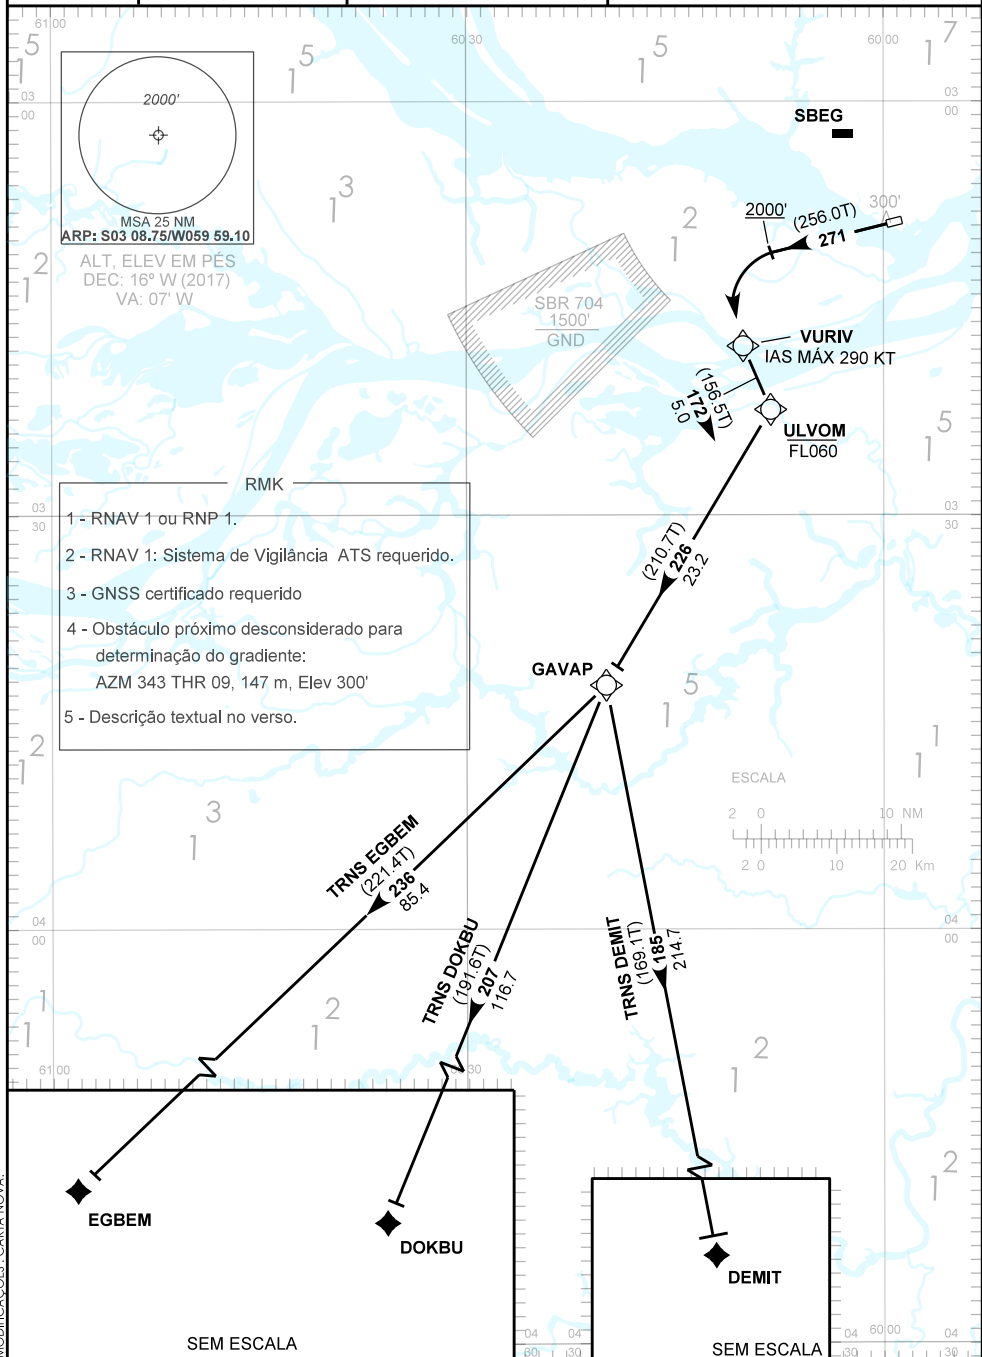

TA 4000'	TWR MANAUS 118.10	APP MANAUS 119.25 119.70 120.40 121.50	ACC AMAZÔNICO 134.70 126.10 134.25 127.00 125.40 125.80 121.50
----------	----------------------	---	---

MODIFICAÇÕES: CARTA NOVA.

DESCRIÇÃO TEXTUAL

SAÍDA GAVAP 1B

Após decolagem, manter o rumo 271 até 2000', curvar à esquerda, direto VURIV. Manter rumo 172 até ULVOM. Curvar à direita, rumo 226 até GAVAP. Então,...

- 1 - TRNS DEMIT: ...curvar à esquerda, rumo 185 até DEMIT.
- 2 - TRNS DOKBU: ...curvar à esquerda, rumo 207 até DOKBU.
- 3 - TRNS EGBEM: ...curvar à direita, rumo 236 até EGBEM.