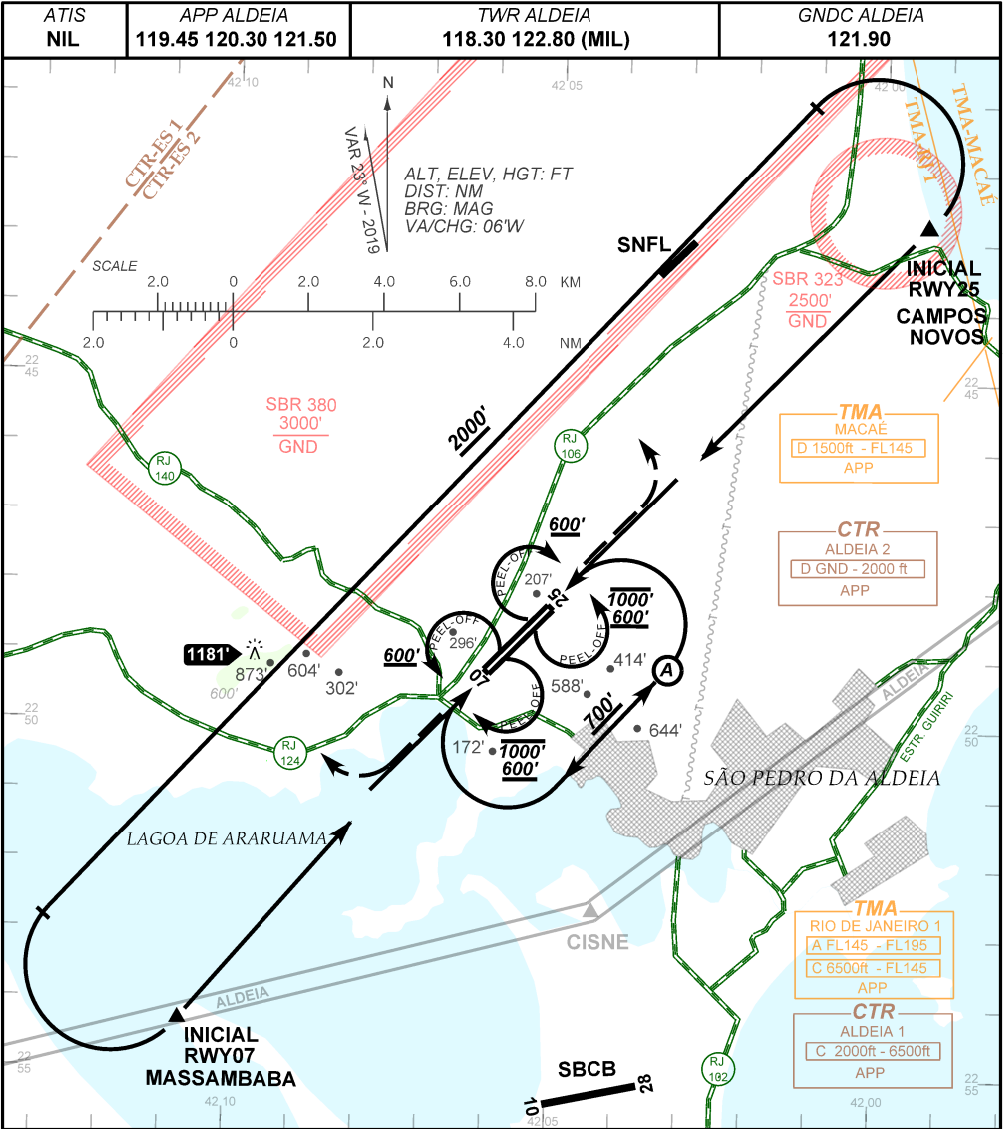

VISUAL APPROACH CHART
(VAC)

SÃO PEDRO DA ALDEIA / Tenente Jorge Henrique Möller, MIL (SBES)

AD ELEV: 61'

CIRCUITO ACFT A4 RWY 07/25

- RMK:**
- 1 - CIRCUITO DE TFC EXCLUSIVO PARA TREINAMENTO DE POUSO EM NAVIO-AERÓDROMO DAS AERONAVES A4.
 - 2 - OBSERVAR CONCENTRAÇÃO DE PÁSSAROS NAS PROXIMIDADES DO AERÓDROMO.
 - 3 - ATENTAR PARA VISUALIZAÇÃO DEFICIENTE DA PISTA NO SETOR A.