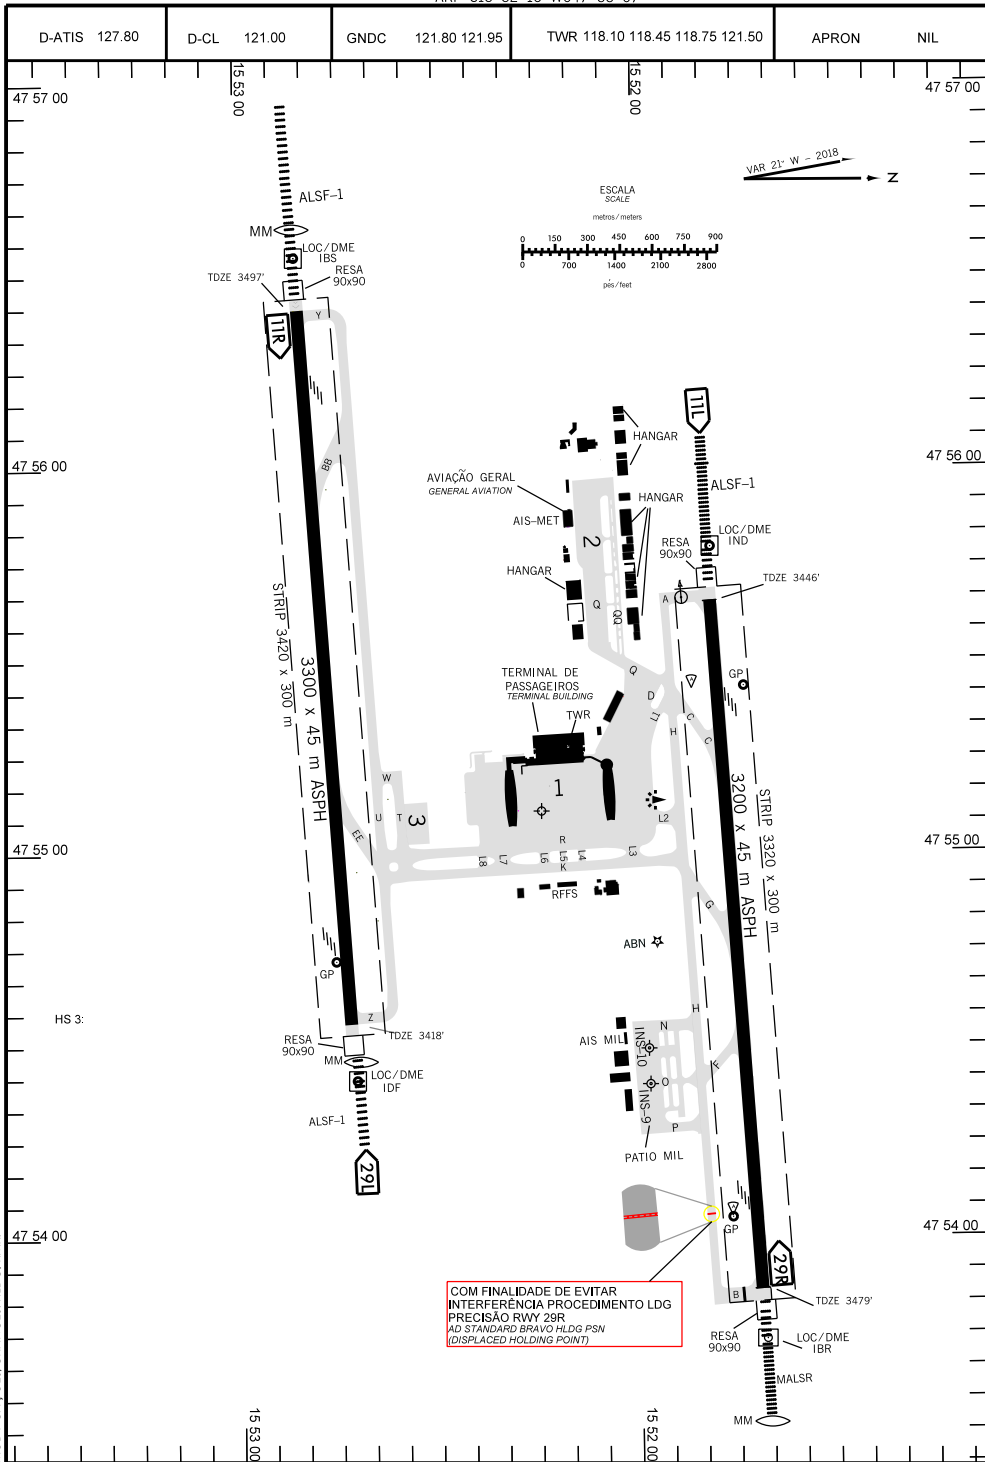

CARTA DE AERÓDROMO (ADC)  
AERODROME CHART (ADC)

BRASÍLIA/ Pres. Juscelino Kubitschek, INTL (SBBR)  
DF-BRASIL

ELEV 3497'

ARP S15 52 16 W047 55 07

MODIFICAÇÕES/CHANGES: HLDG-RVKK

ADC – SBBR: INFORMAÇÕES COMPLEMENTARES / COMPLEMENTARY INFORMATION

CARACTERÍSTICAS FÍSICAS / PHYSICAL CHARACTERISTICS												
PISTA RUNWAY				DIMENSÕES(m) DIMENSIONS(m)					PCN		TIPO DE SUPERFÍCIE SURFACE KIND	
RWY	BRG MAG	Tipo Type	RCD	RWY	SWY	CWY	STRIP	RESA	RWY	RWY	SWY	
a	b	c	d	e	f	g	h	i	j	k	l	
11L	107	PA-1	4	3200X45			3320 X 300	90X90	PCN 76/F/B/X/T	ASPH		
29R	287	PA-1	4					90X90				
11R	107	PA-2	4	3300X45			3420 X 300	90X90	PCN 68/F/B/W/T	ASPH		
29L	287	PA-1	4					90X90				

DISTÂNCIAS DECLARADAS, AUXÍLIOS VISUAIS E COORDENADAS DAS CABECEIRAS DECLARED DISTANCES, VISUAL AIDS AND THRESHOLD COORDINATES									
RWY	TORA(m)	TODA(m)	ASDA(m)	LDA(m)	AUXÍLIOS / AIDS		ALTURA GEODAL(m) GEOD HEIGHT(m)	COORDENADAS COORDINATES	
11L	3200	3200	3200	3200	PAPI	ALSF-1	- 12.60m	S15 51 49 W047 55 39	
29R	3200	3200	3200	3200	PAPI	MALSR	- 12.63m	S15 51 42 W047 53 52	
11R	3300	3300	3300	3300	PAPI	ALSF-1	- 12.60m	S15 52 50 W047 56 24	
29L	3300	3300	3300	3300	PAPI	ALSF-1	- 12.63m	S15 52 43 W047 54 33	

**RMK:**

- MEHT: a – RWY 11L – 72FT  
b – RWY 29R – 69FT  
c – RWY 11R – 65FT  
d – RWY 29L – 60FT
- GROOVED: RWY 11L/29R.
- TWY L4, L5, L6, L8, Q E R ENTRE L3 E L7 ENVERGADURA MAX 36M.  
3) TWY L4, L5, L6, L8, Q AND R BETWEEN L3 AND L7 MAX WINGSPAN 36M.
- AD HLDG PSN PADRAO ALFA (COORD 155144,8S0475350,9W)LCA TWY BRAVO INSTL.  
4) AD STANDARD ALFA HLDG PSN.
- AD HLDG PSN PADRAO BRAVO(PONTO DE ESPERA DESLOCADO)COORD 155149,7S/0475403,3W LCA TWY HOTEL INSTL.  
5) AD STANDARD BRAVO HLDG PSN (DISPLACED HOLDING POINT).