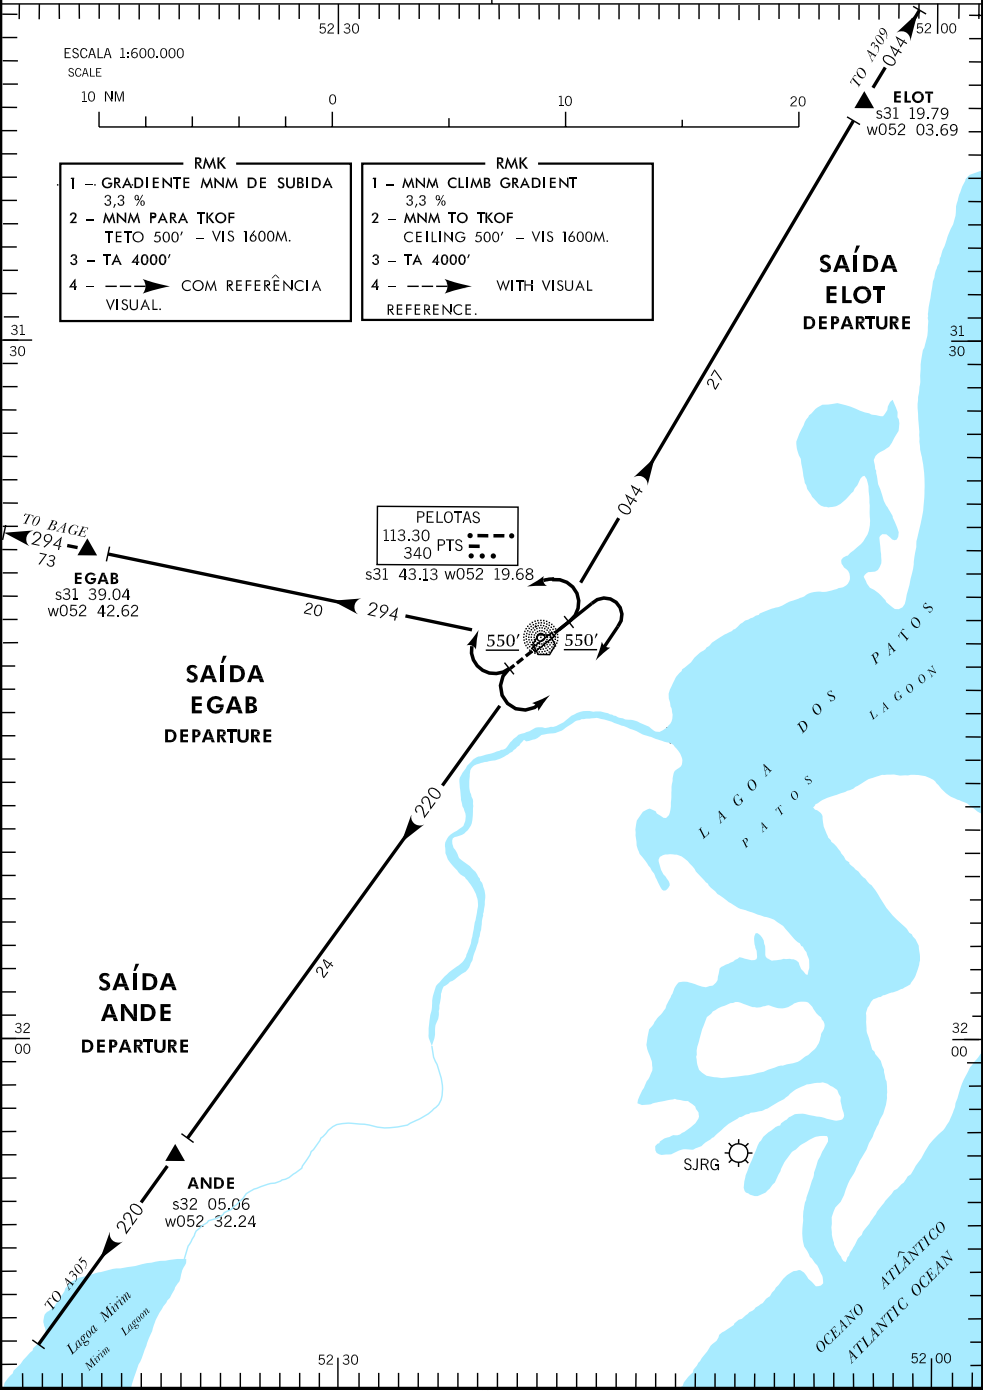

SID - SBPK WGS - 84

PELOTAS / PELOTAS, INTL
RS-BRASIL
ANDE-EGAB-ELOT

AFIS PELOTAS 125.90

ACC CURITIBA 127.40 126.75 121.50

ESCALA 1:600.000
SCALE

- RMK
- 1 - GRADIENTE MNM DE SUBIDA 3,3 %
 - 2 - MNM PARA TKOF TETO 500' - VIS 1600M.
 - 3 - TA 4000'
 - 4 - ---> COM REFERÊNCIA VISUAL.

- RMK
- 1 - MNM CLIMB GRADIENT 3,3 %
 - 2 - MNM TO TKOF CEILING 500' - VIS 1600M.
 - 3 - TA 4000'
 - 4 - ---> WITH VISUAL REFERENCE.

PELOTAS
113.30
340 PTS

s31 43.13 w052 19.68

SAÍDA EGAB DEPARTURE

SAÍDA ELOT DEPARTURE