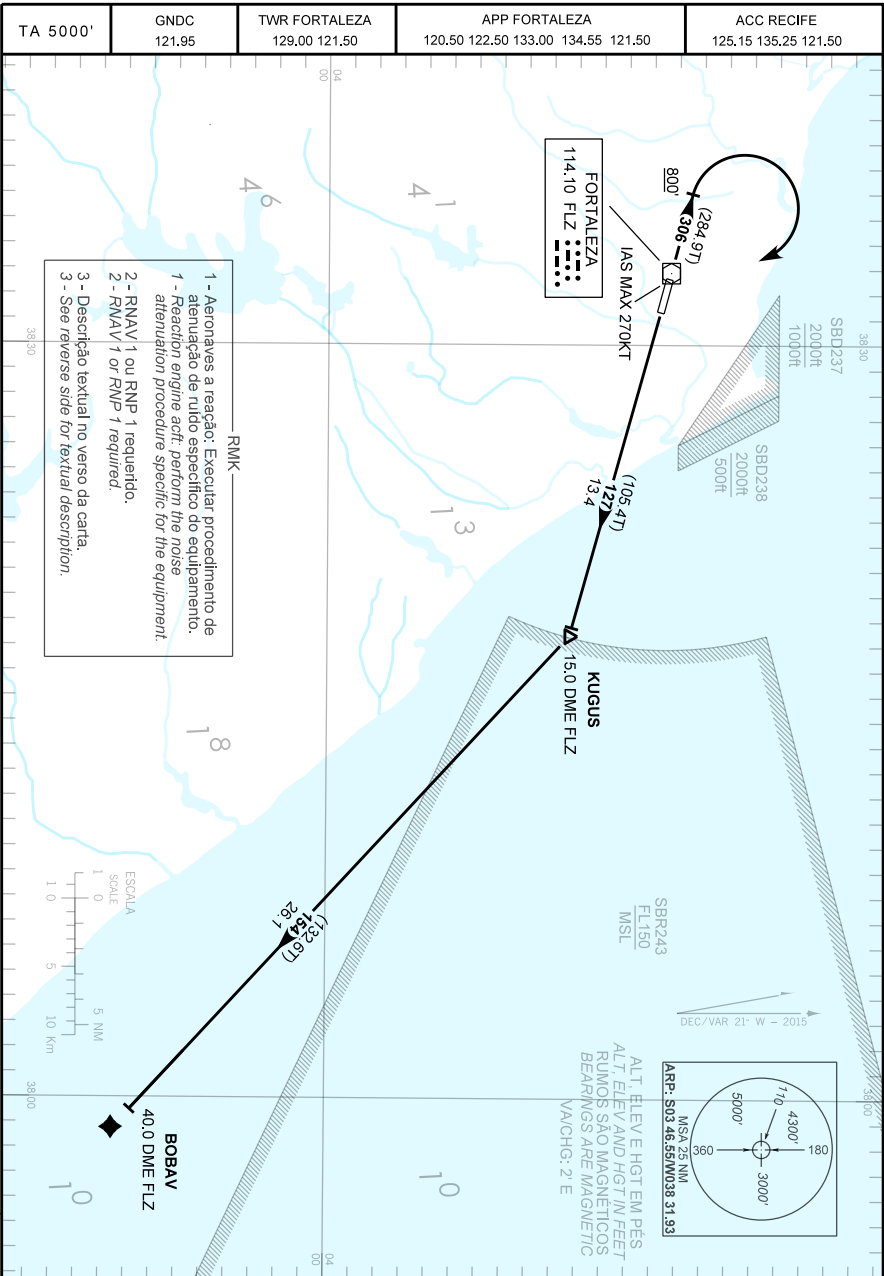

CARTA DE SAÍDA PADRÃO
 POR INSTRUMENTOS (SID)
 STANDARD DEPARTURE CHART
 INSTRUMENT (SID)

FORTALEZA / Pinto Martins, INTL (SBFZ)
RWY 13/31
RNAV BOBAV 1A

CARTA DE SAÍDA PADRÃO
POR INSTRUMENTOS (SID)
STANDARD DEPARTURE CHART
INSTRUMENT (SID)

FORTALEZA / Pinto Martins, INTL (SBFZ)
RWY 13/31
RNAV BOBAV 1A

DESCRIÇÃO TEXTUAL
TEXTUAL DESCRIPTION

SAÍDA BOBAV 1A

RWY 13

Manter rumo 127 até KUGUS. Então...

RWY 31

Manter rumo 306 até 800'. Curvar à direita para o VOR Fortaleza. Após, voar rumo 127 até KUGUS. Então...

... curvar à direita rumo 154 até BOBAV.

BOBAV 1A DEPARTURE

RWY 13

Maintain course 127 until KUGUS. Then,...

RWY 31

Maintain course 306 until 800'. Turn right to Fortaleza VOR. After, fly course 127 until KUGUS. Then,...

... turn right course 154 until BOBAV.