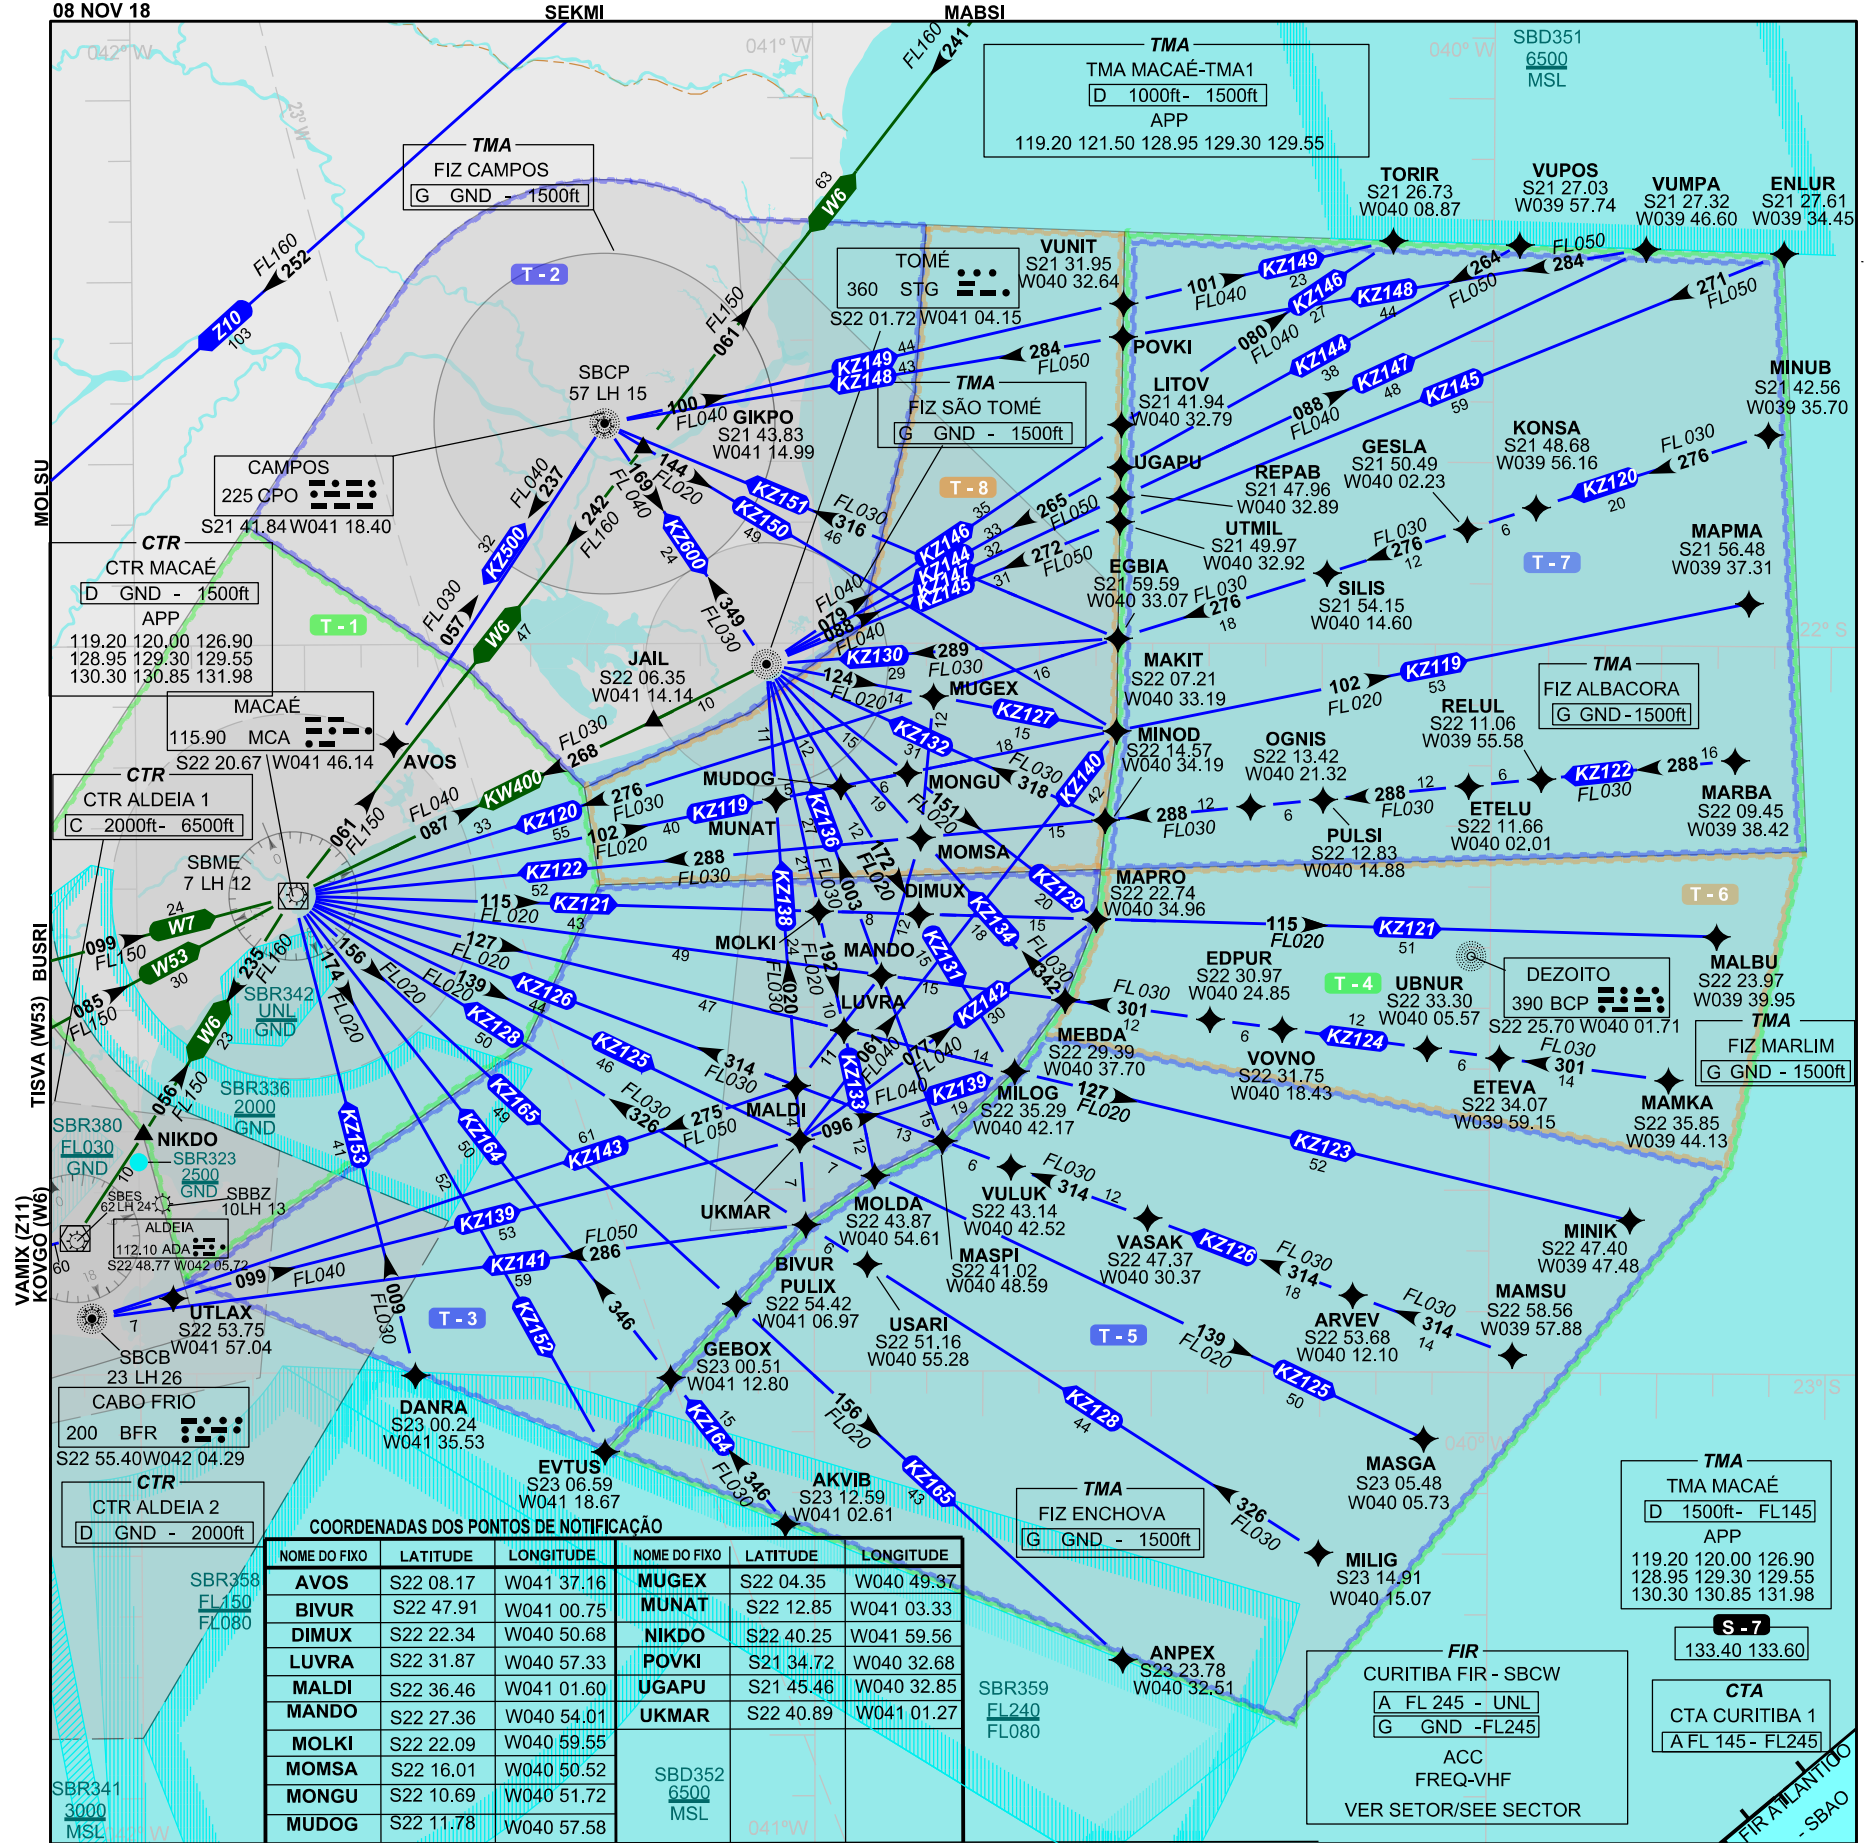

ARC MACAÉ

08 NOV 18

AIP-MAP

COORDENADAS DOS PONTOS DE NOTIFICAÇÃO

NOME DO FIXO	LATITUDE	LONGITUDE	NOME DO FIXO	LATITUDE	LONGITUDE
AVOS	S22 08.17	W041 37.16	MUGEX	S22 04.35	W040 49.37
BIVUR	S22 47.91	W041 00.75	MUNAT	S22 12.85	W041 03.33
DIMUX	S22 22.34	W040 50.68	NIKDO	S22 40.25	W041 59.56
LUVRA	S22 31.87	W040 57.33	POVKI	S21 34.72	W040 32.68
MALDI	S22 36.46	W041 01.60	UGAPU	S21 45.46	W040 32.85
MANDO	S22 27.36	W040 54.01	UKMAR	S22 40.89	W041 01.27
MOLKI	S22 22.09	W040 59.55			
MOMSA	S22 16.01	W040 50.52			
MONGU	S22 10.69	W040 51.72			
MUDOG	S22 11.78	W040 57.58			

ESCALA: 1:150.000

10 NM

0

10

20

30

40

50

60

70

80

90