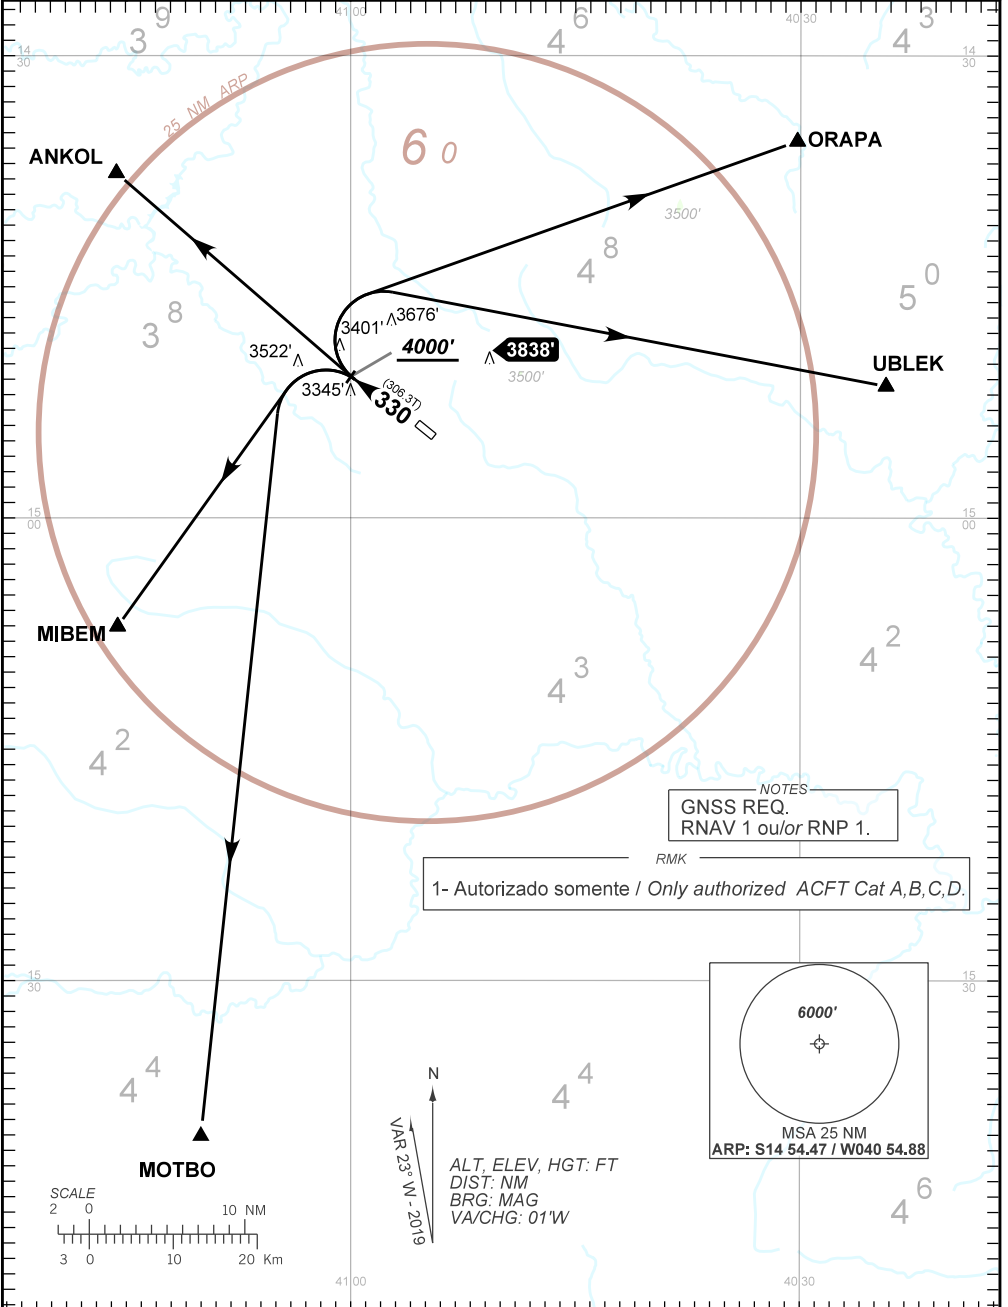

STANDARD DEPARTURE CHART  
INSTRUMENT (SID)

VITÓRIA DA CONQUISTA / Glauber de Andrade Rocha (SBVC)

RWY 33

RNAV ANKOL 1B - MIBEM 1B  
MOTBO 1B- ORAPA 1B- UBLEK 1B

AD ELEV: 2934'

TA 7000'	AFIS CONQUISTA 130.85	APP NIL	ACC RECIFE 126.00 135.30 121.50
----------	--------------------------	------------	------------------------------------

CHANGES: NEW CHART.