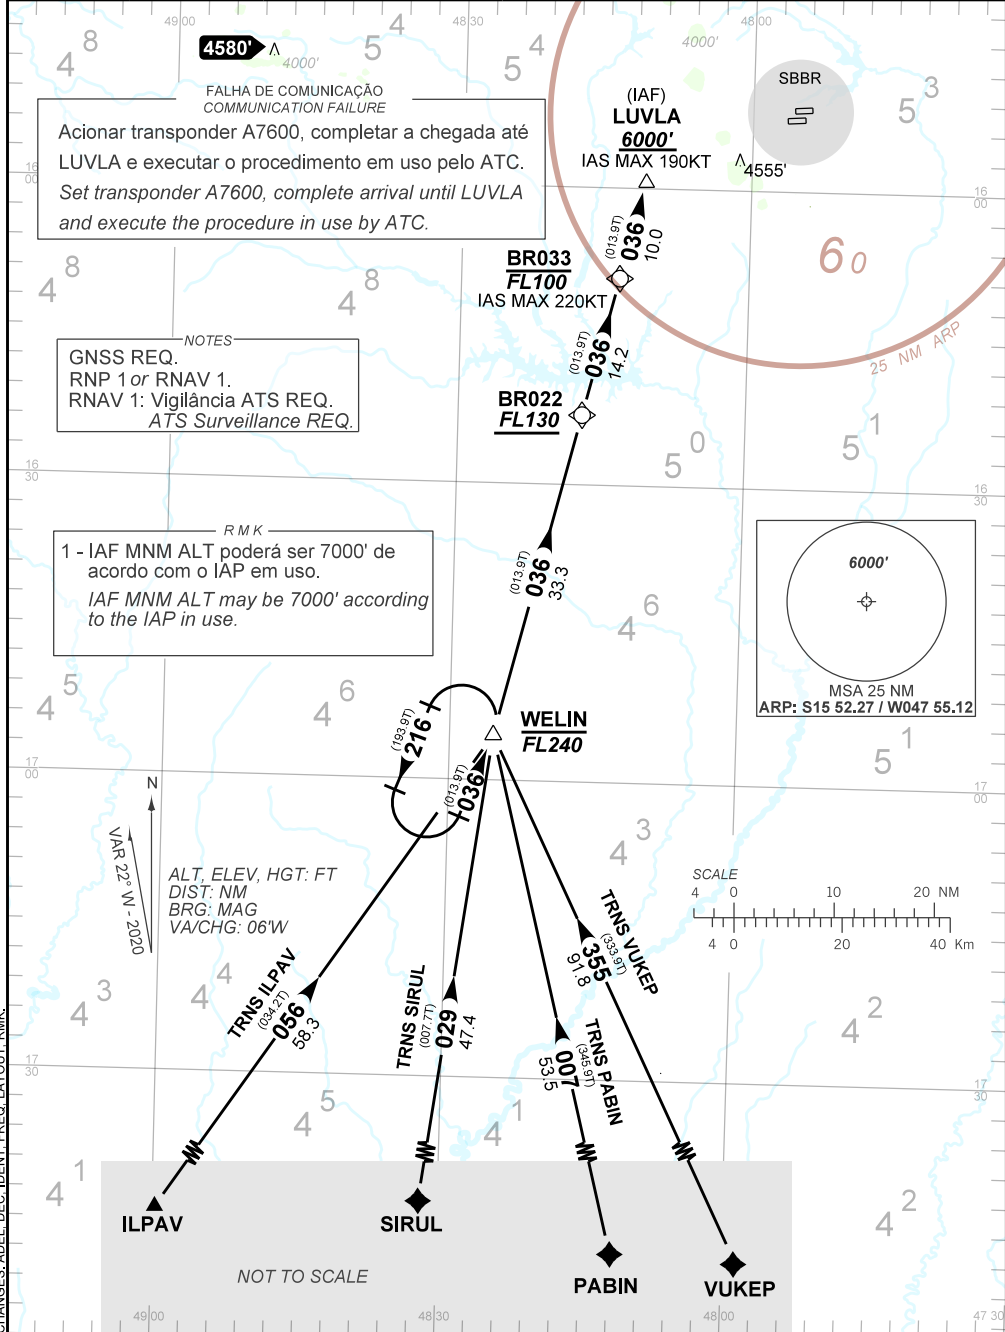

STANDARD ARRIVAL CHART
INSTRUMENT (STAR)

BRASÍLIA / Pres. Juscelino Kubitschek, INTL (SBBR)

RWY 11L/11R

RNAV WELIN 2A

AD ELEV: 3498'

TA 7000'	D-ATIS 127.80	ACC BRASÍLIA 125.05 123.75 121.50	APP BRASÍLIA 129.60 119.50 120.30 120.00 121.50	TWR BRASÍLIA 118.10 118.45 118.75 121.50
----------	------------------	--------------------------------------	---	--

CHANGES: ADEL, DEC, IDENT, FREQ, LAYOUT, RMK