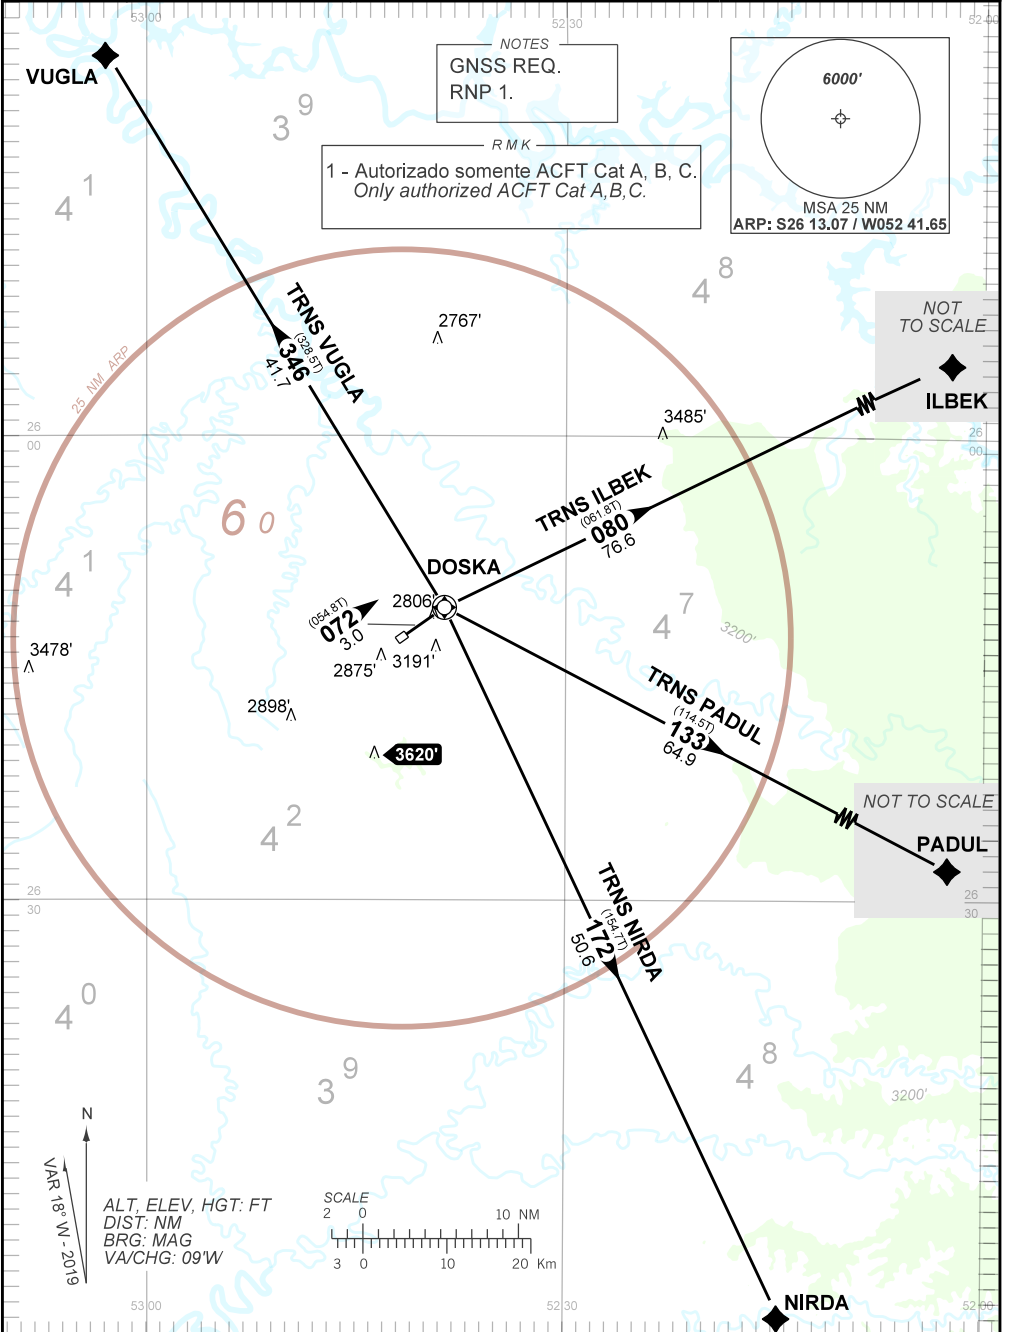

STANDARD DEPARTURE CHART
INSTRUMENT (SID)

PATO BRANCO / Juvenal Loureiro Cardoso (SBPO)
RWY 07

AD ELEV: 2700'

RNAV DOSKA 1A

TA 6000'	AFIS PATO BRANCO 130.80	APP NIL	ACC CURITIBA 124.90 133.80 126.10 127.50 135.90 123.725
----------	----------------------------	------------	---

INTENCIONALMENTE EM BRANCO
INTENTIONALLY LEFT BLANK