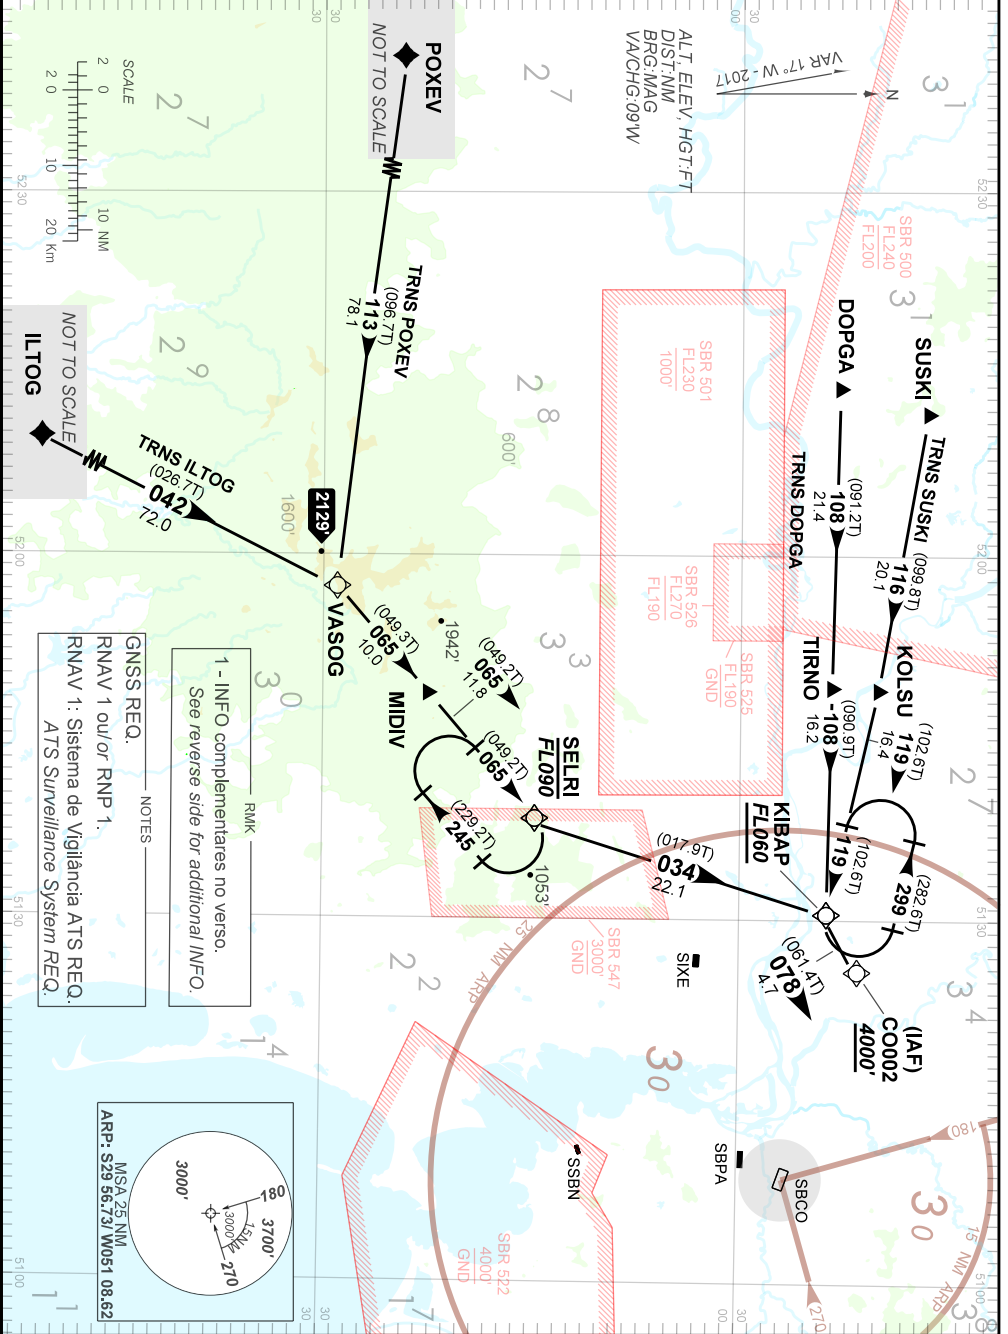

STANDARD DEPARTURE CHART
INSTRUMENT (STAR)

PORTO ALEGRE / Canoas, MIL (SBCO)

RWY 13

RNAV KIBAP 2A

AD ELEV: 26'

TA 4000'	ATIS NIL	ACC CURITIBA 126.75 127.40 135.90 123.725 121.50	APP PALEGRE 119.00 120.10 120.55 128.90 121.50	TWR CANOAS 118.50 122.80 (MIL) 121.50
----------	-------------	--	--	---

1 - INFO complementares no verso.
See reverse side for additional INFO.

GNSS REQ. NOTES

RNAV 1 out or RNP 1.

RNAV 1: Sistema de Vigilância ATS REQ.
ATS Surveillance System REQ.

RMK

2 - TRNS DOPGA: não utilizável quando, pelo menos, um dos seguintes Espaços Aéreos Condicionados estiverem ativados: SBR 525, SBR 526 ou SBR 501.

DOPGA TRNS: not available when, at least, one of the following Conditioned Airspace is activated: SBR 525, SBR 526 or SBR 501.

FALHA DE COMUNICAÇÃO
COMMUNICATION FAILURE

Acionar transponder A7600, completar a chegada até CO002 e executar procedimento autorizado pelo ATC.
Set transponder A7600, complete arrival to CO002 and perform procedure by ATC.