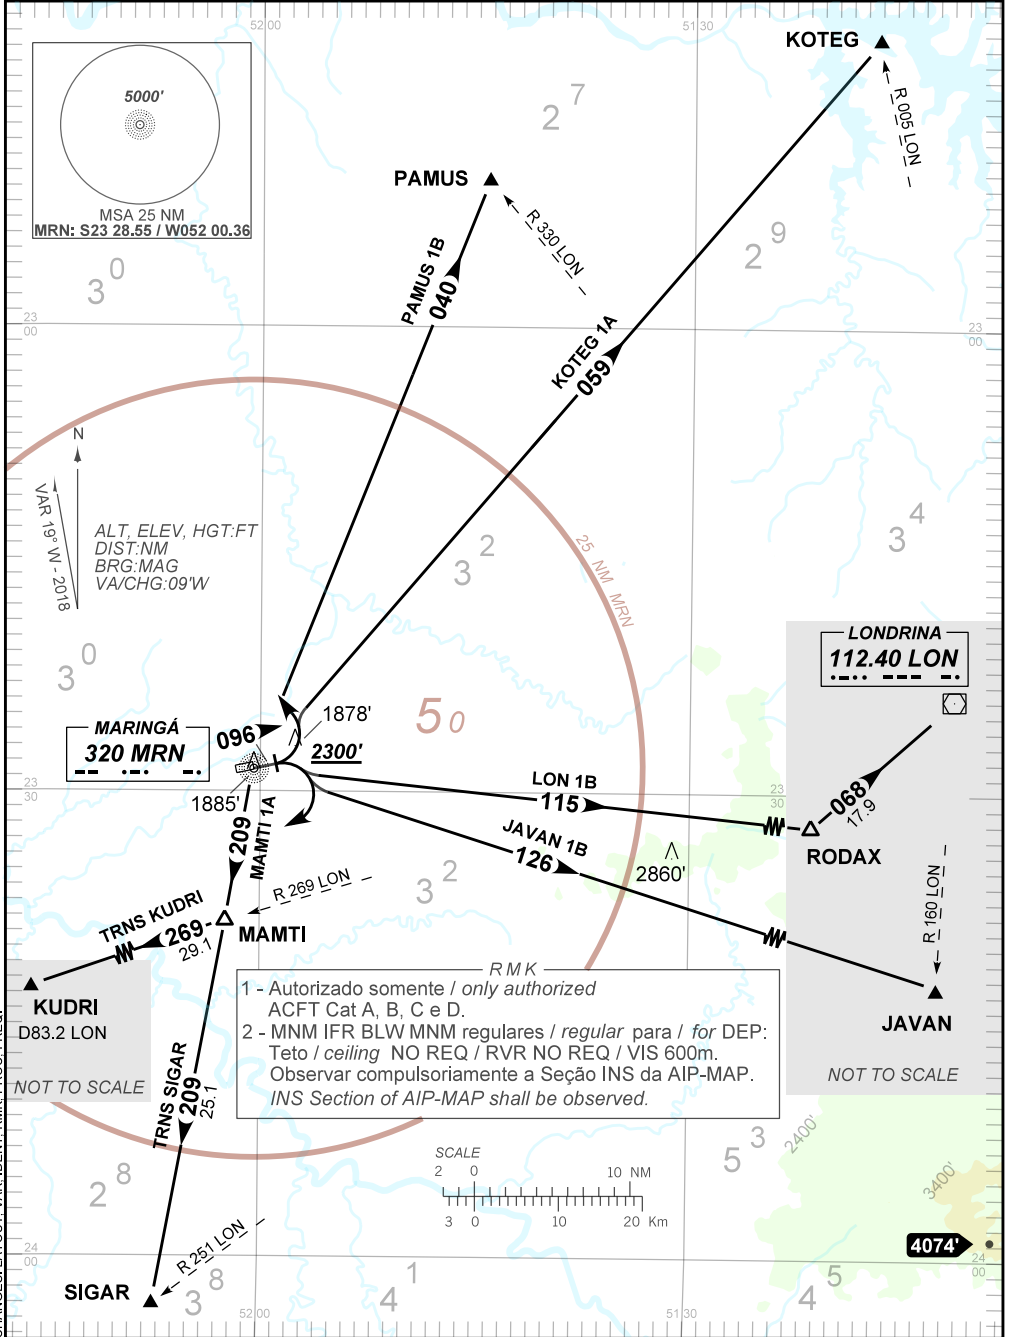

TA 5000'	TWR MARINGÁ 118.75	APP LONDRINA 129.70	ACC CURITIBA 125.80 127.20 133.50 124.275 135.10 125.075 124.90 133.80 121.50
----------	-----------------------	------------------------	---

CHANGES: LAYOUT, VAR, IDENT, RMK, PROC, FREQ.