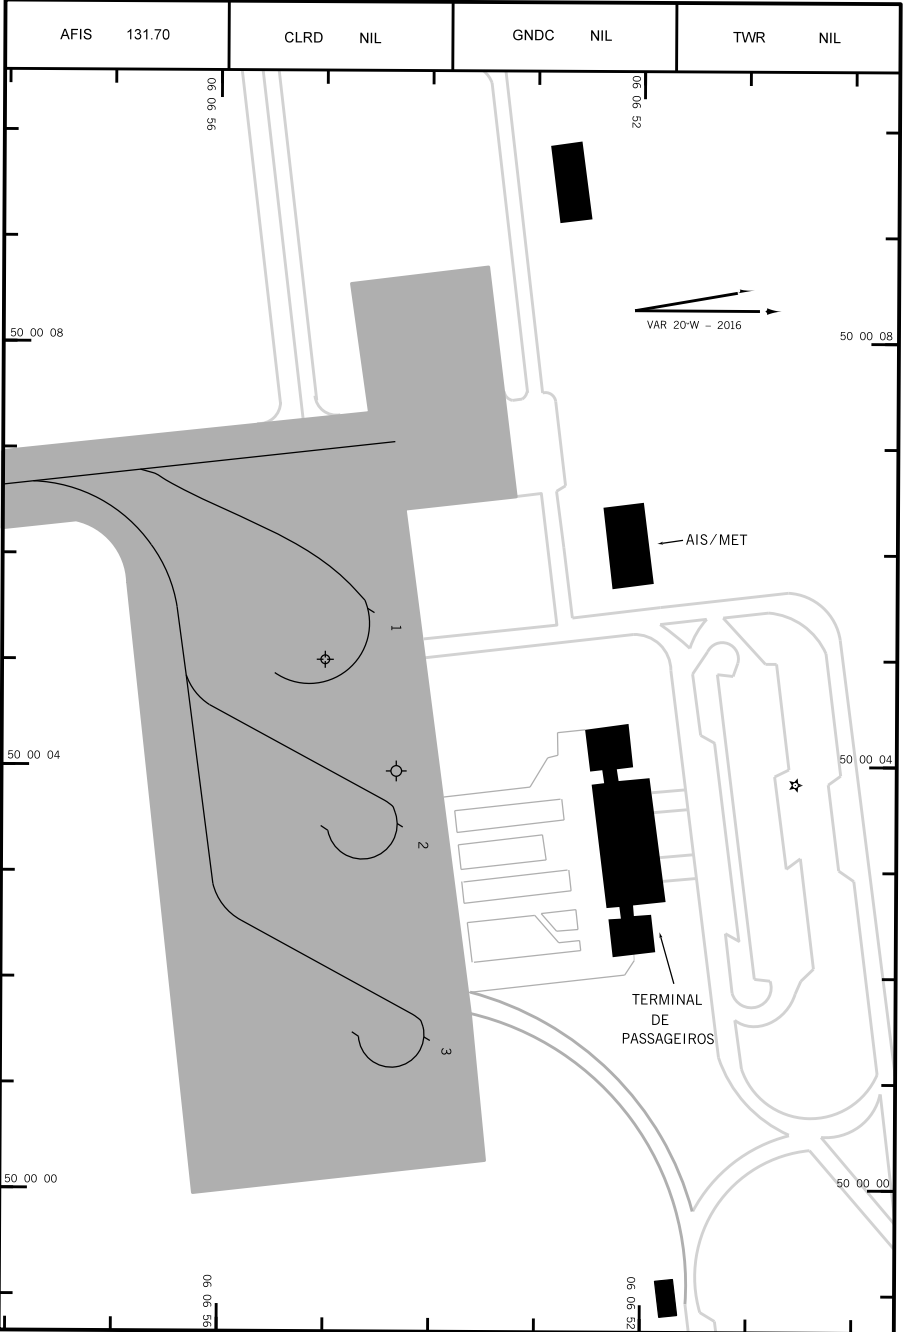

CARTA DE ESTACIONAMENTO
DE AERONAVES (PDC)
AIRCRAFT PARKING/
DOCKING CHART (PDC)

PARAUPEBAS / Carajás (SBCJ)
PA-BRASIL
ELEV 2064'

ARP S06 06 55 W050 00 05

MODIFICAÇÕES: LAY-OUT.

PDC – SBCJ: INFORMAÇÕES COMPLEMENTARES

COORDENADAS DOS PONTOS DE ESTACIONAMENTO		
PONTO NR	COORDENADAS	COORDENADAS DO INS
	PÁTIO PRINCIPAL	PÁTIO
1	S06 06 55 / W050 00 05	S06 06 54 / W050 00 04
2	S06 06 55 / W050 00 03	
3	S06 06 55 / W050 00 02	

MODIFICAÇÕES: LAY-OUT.