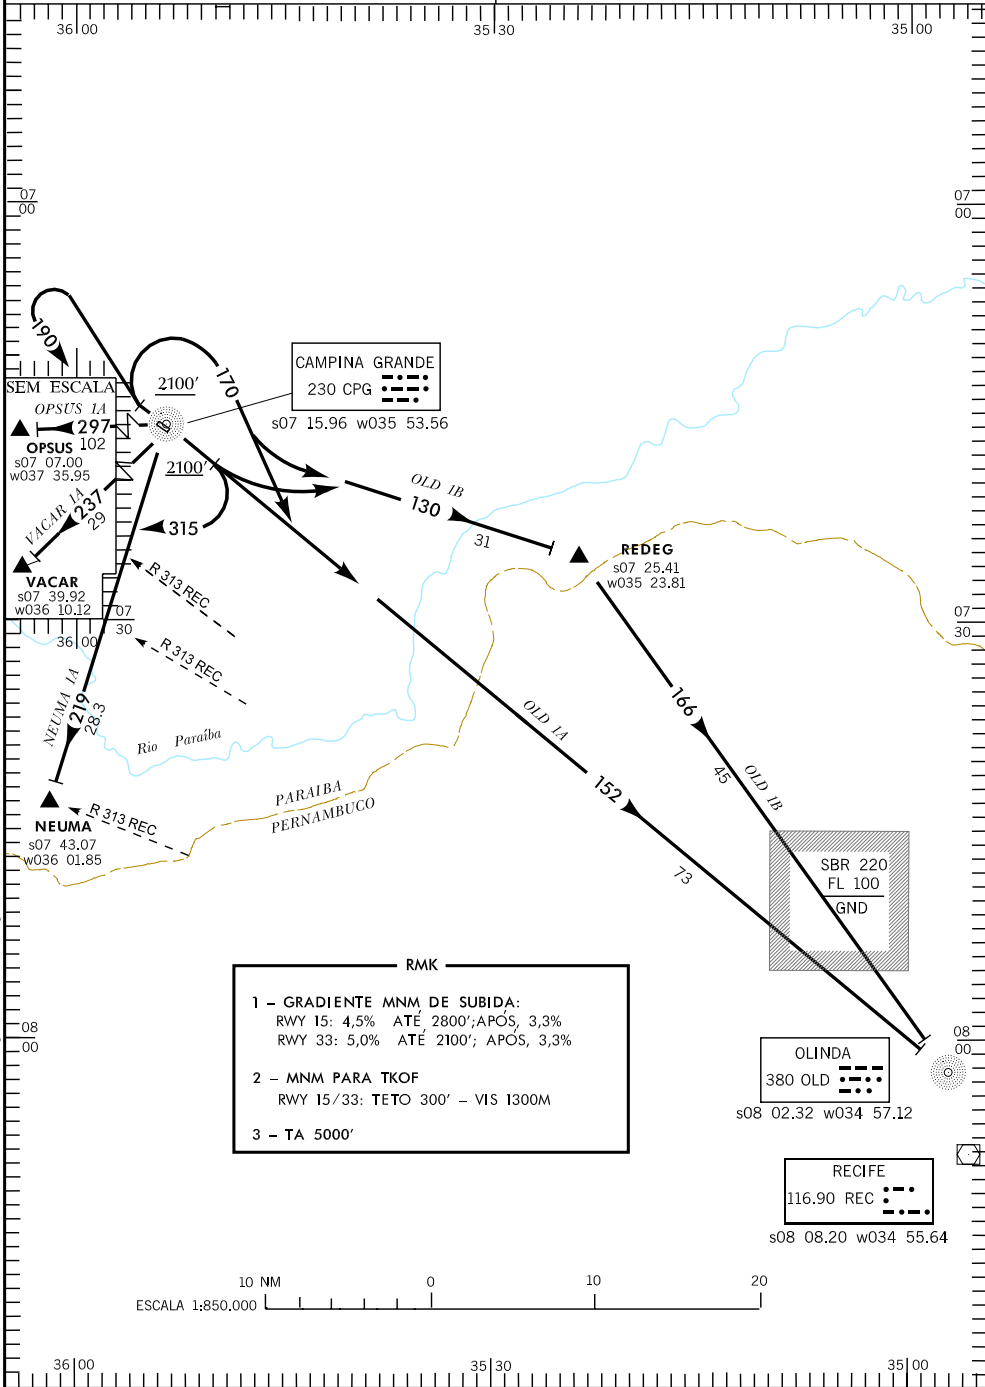

NEUMA 1A - OLD 1A - OLD 1B
OPSUS 1A - VACAR 1A

SID - SBKG

WGS-84

AFIS CAMPINA GRANDE 125.500
APP NATAL 119.30 119.65 121.50
TWR PESSOA 118.30

APP RECIFE 119.50 119.95 129.60
ACC RECIFE 128.05 135.80 121.50

Z:\AIP\MAPAS\CAMPINA_GRANDE\SBKG\big_sid_neuma_1a.dgn