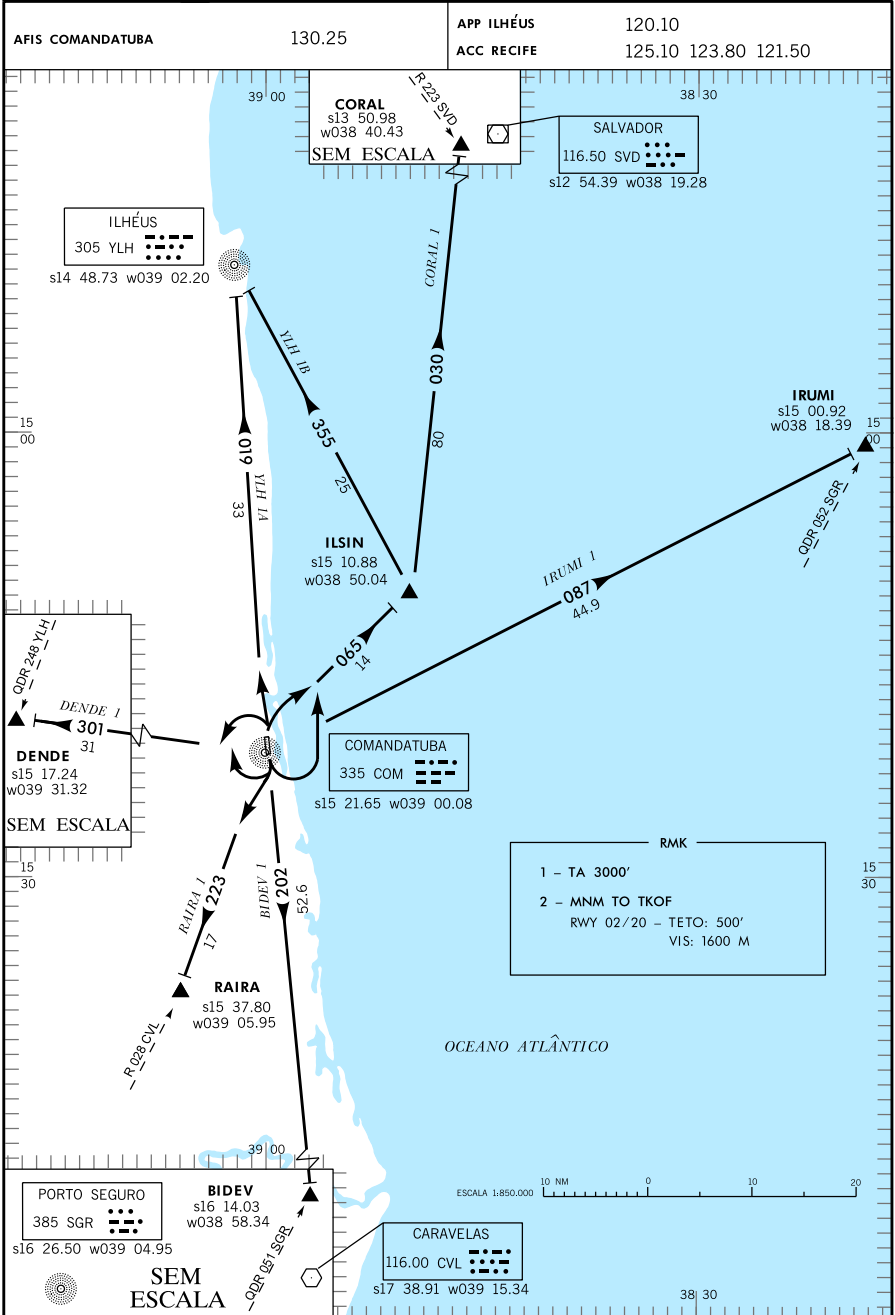

**BIDEV 1 - CORAL 1 - DENDE 1 - IRUMI 1
RAIRA 1 - YLH 1A - YLH 1B**

SID - SBTC WGS-84