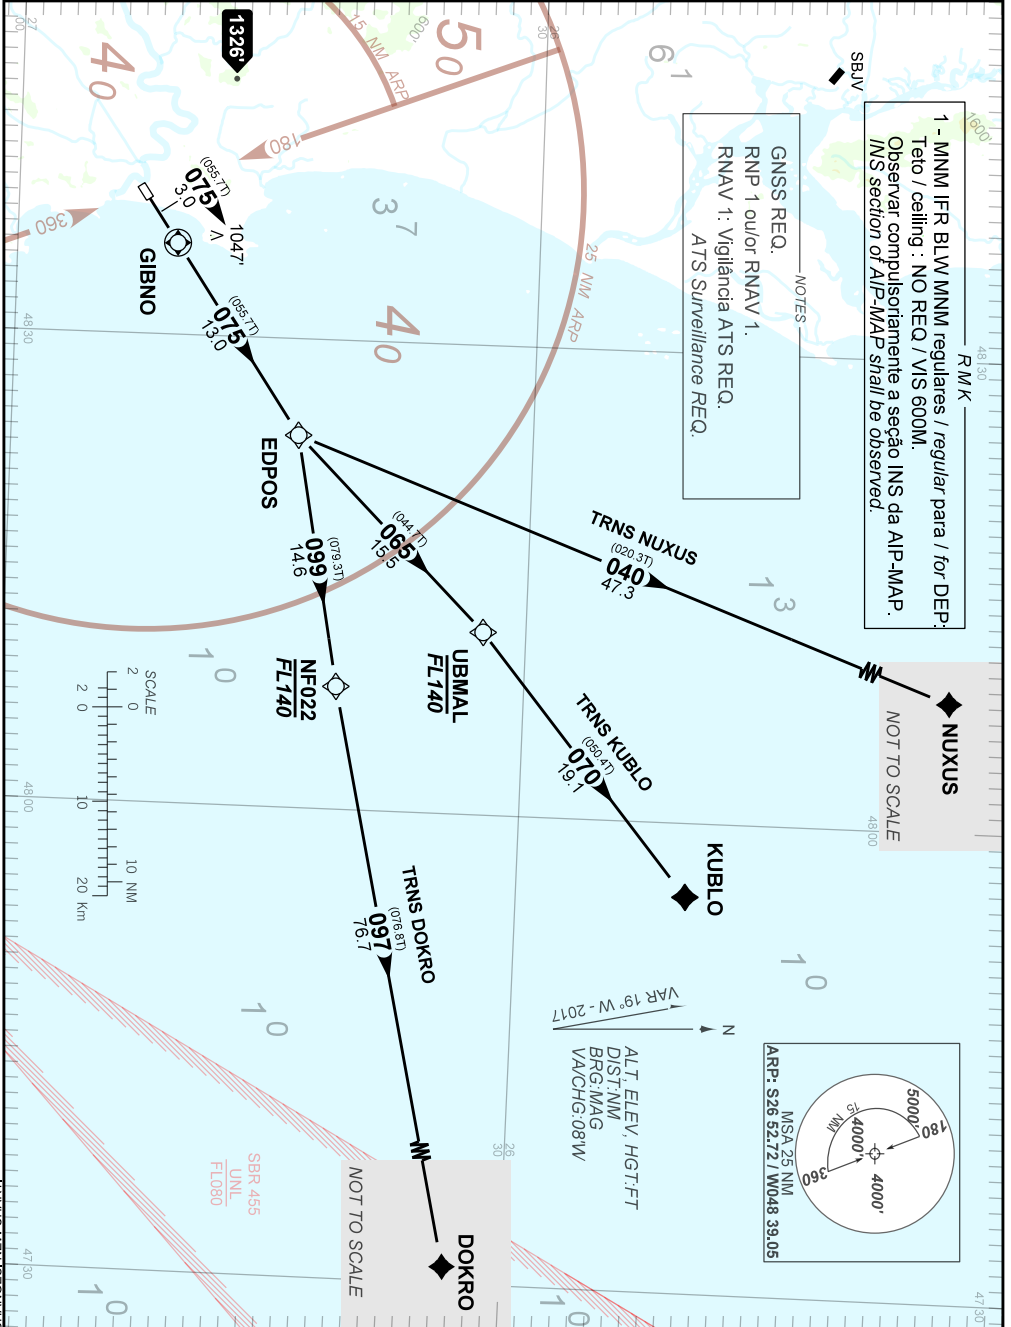

STANDARD DEPARTURE CHART  
INSTRUMENT (SID)

NAVEGANTES / Ministro Victor Konder, INTL (SBNF)

RWY 07

RNAV EDPOS 1A

AD ELEV: 18'

TA 7000'	TWR NAVEGANTES 118.20	APP FLORIANÓPOLIS 119.50 119.65 128.95 129.45 129.60 121.50	ACC CURITIBA 124.40 125.40 127.05 128.40 121.50
----------	--------------------------	---	---

CHANGES: NEW CHART