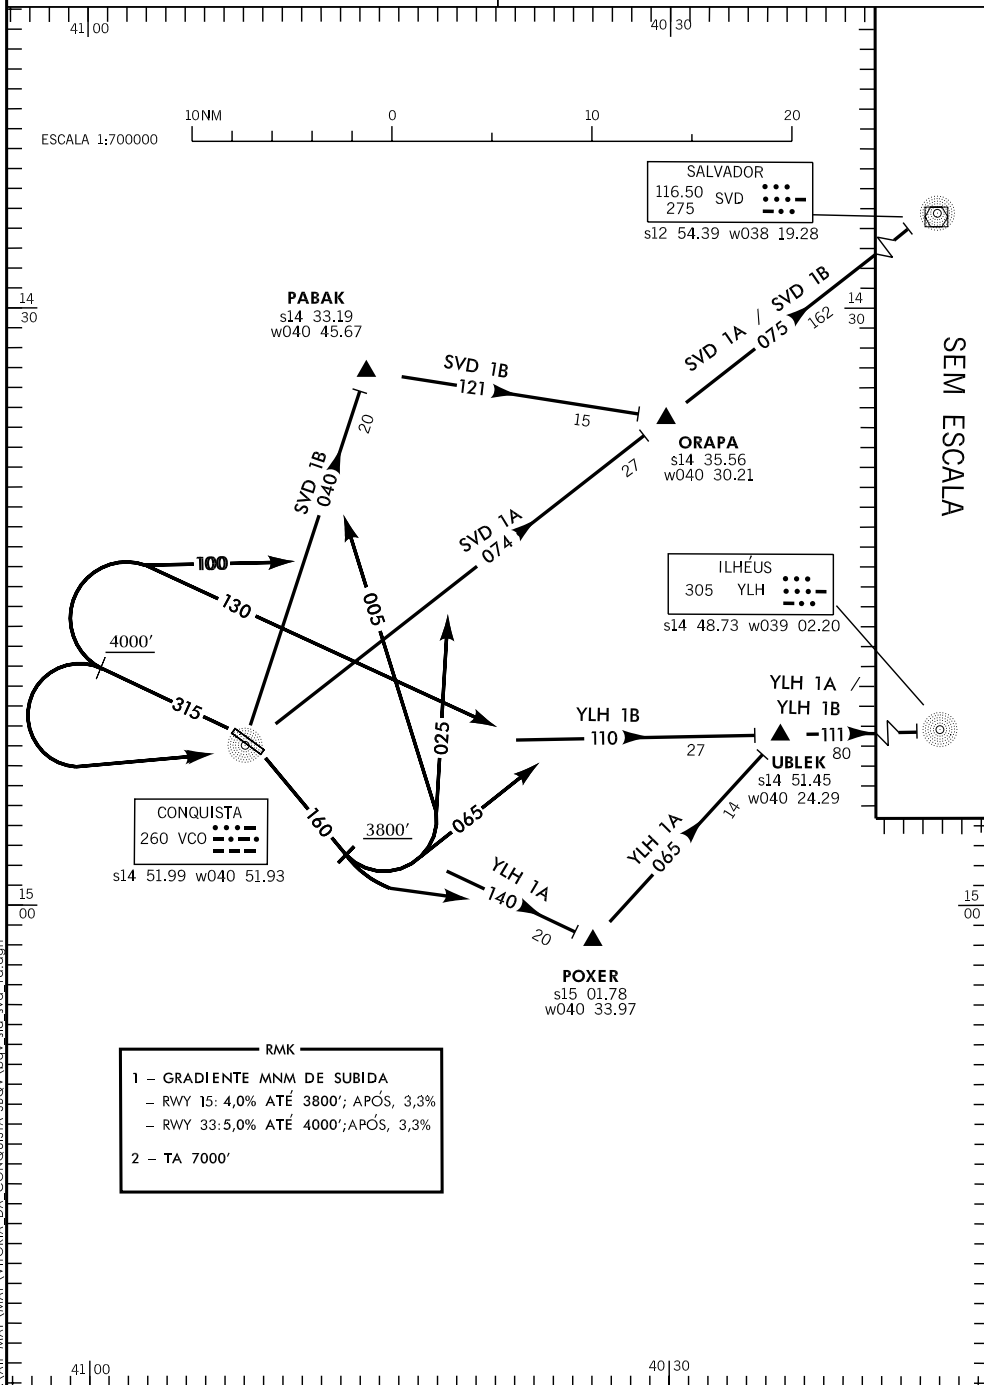

SID - SBQV WGS-84

SVD 1A - SVD 1B
YLH 1A - YLH 1B

AFIS CONQUISTA 130.30

ACC RECIFE 126.00 135.30 121.50

SALVADOR
116.50 SVD
275
s12 54.39 w038 19.28

PABAK
s14 33.19
w040 45.67

ILHÉUS
305 YLH
s14 48.73 w039 02.20

CONQUISTA
260 VCO
s14 51.99 w040 51.93

YLH 1A
YLH 1B
-111
s14 51.45
w040 24.29

POXER
s15 01.78
w040 33.97

RMK

1 - GRADIENTE MNM DE SUBIDA
- RWY 15: 4,0% ATÉ 3800'; APÓS, 3,3%
- RWY 33: 5,0% ATÉ 4000'; APÓS, 3,3%

2 - TA 7000'

SEM ESCALA