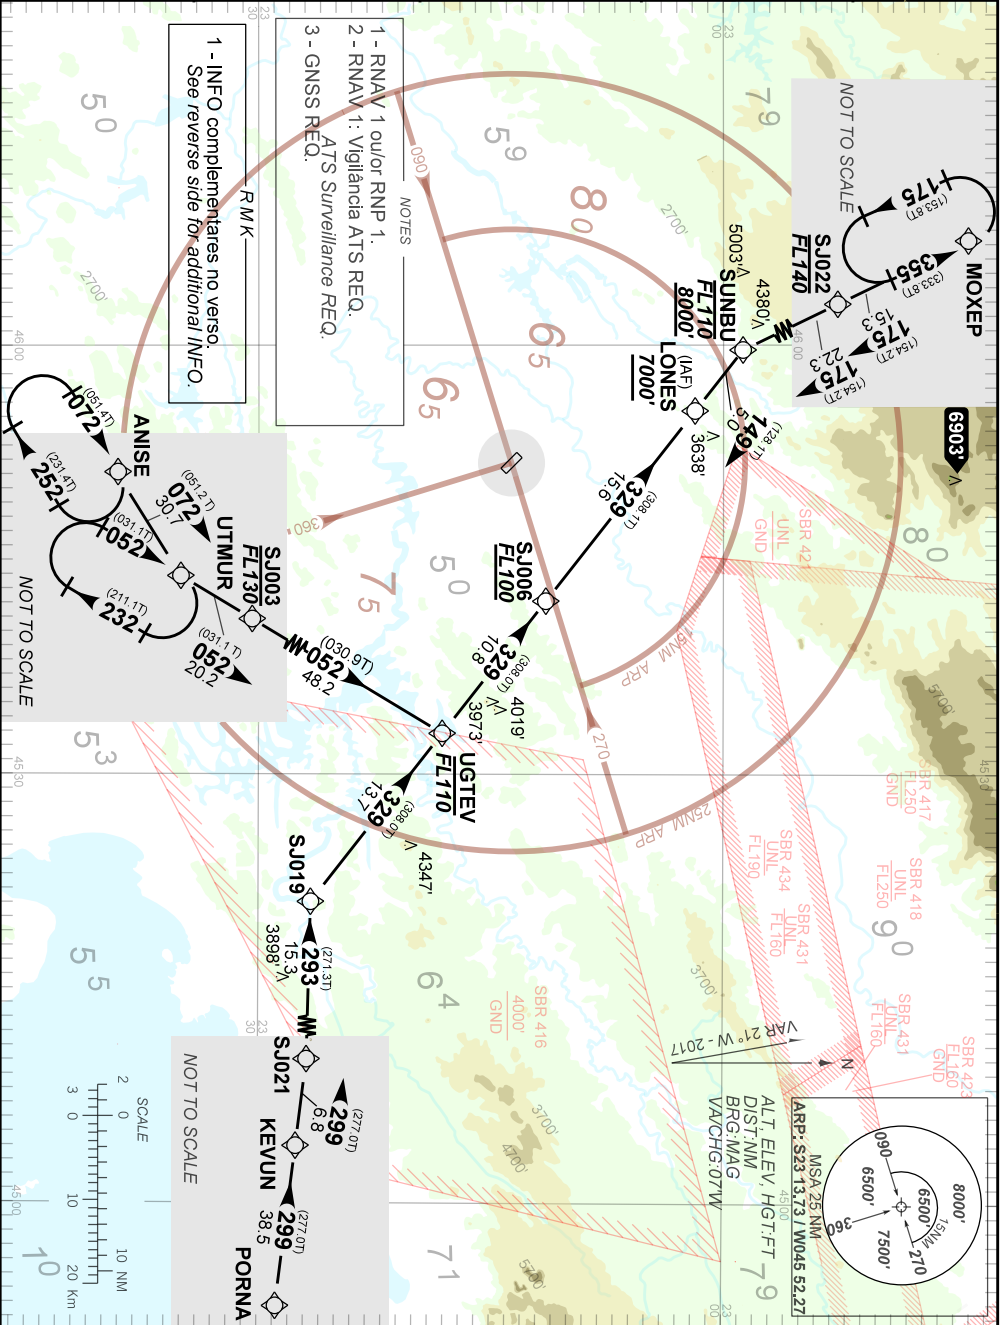

AD ELEV: 2119'

TA 8000'	D-ATIS	ACC CURITIBA			ACC BRASÍLIA			APP SÃO PAULO			TWR SÃO JOSÉ	
	127.925	125.40	124.40	132.80	123.35	134.00	126.80	120.45	129.05	129.75	118.50	121.50
		126.50	126.95	121.50	128.50	126.15	121.50	121.35	123.90	121.50		

CHANGES: FREQ. IDENT. LAYOUT. PROC.

FALHA DE COMUNICAÇÃO  
COMMUNICATION FAILURE

Completar chegada até LONES e executar procedimento autorizado pelo ATC.

*Complete arrival until LONES e execute procedure authorized by ATC.*