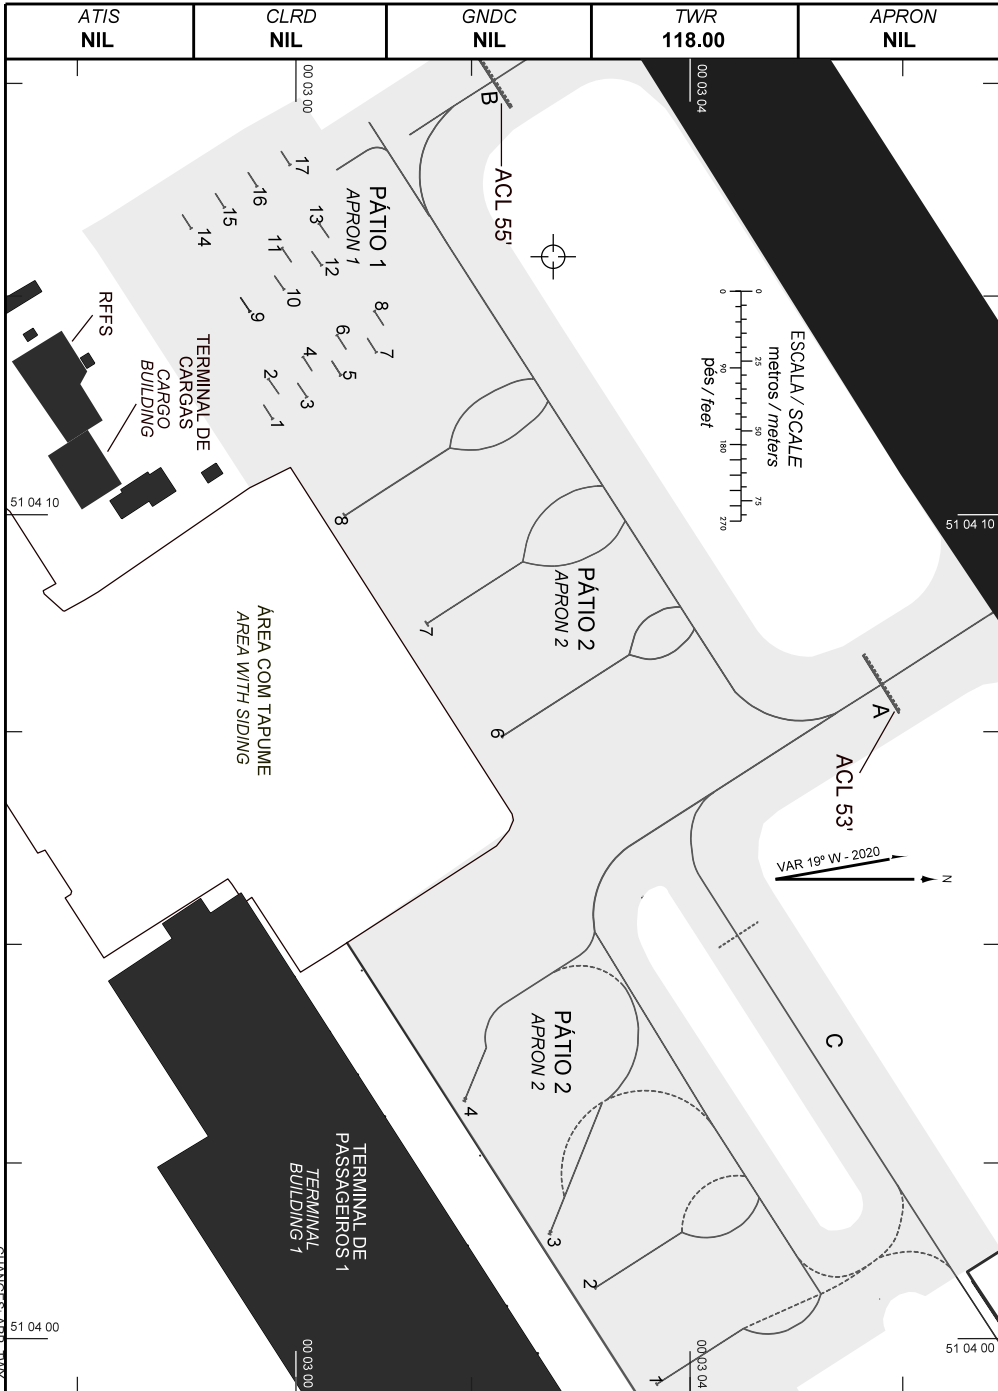

AIRCRAFT PARKING/
DOCKING CHART (PDC)

MACAPÁ / Alberto Alcolumbre, INTL (SBMQ)

AP - BRASIL

AD ELEV: 56'

ARP N00 03 03 W051 04 13

**COORDENADAS DOS PONTOS DE ESTACIONAMENTO
PARKING SPOT COORDINATES**

PONTO SPOT	COORDENADAS COORDINATES	PONTO SPOT	COORDENADAS COORDINATES
	PÁTIO 1 / APRON 1		PÁTIO 2 / APRON 2
1	00 02 59.73 N 51 04 11.12 W	1	00 03 04.21 N 51 03 59.94 W
2	00 02 59.67 N 51 04 11.58 W	2	00 03 03.49 N 51 04 01.05 W
3	00 03 00.13 N 51 04 11.37 W	3	00 03 02.96 N 51 04 01.68 W
4	00 03 00.08 N 51 04 11.84 W	4	00 03 01.96 N 51 04 03.22 W
5	00 03 00.52 N 51 04 11.63 W	6	00 03 02.40 N 51 04 07.44 W
6	00 03 00.48 N 51 04 12.09 W	7	00 03 01.53 N 51 04 08.75 W
7	00 03 00.94 N 51 04 11.89 W	8	00 03 00.57 N 51 04 10.00 W
8	00 03 00.91 N 51 04 12.37 W		
9	00 02 59.46 N 51 04 12.36 W		
10	00 02 59.86 N 51 04 12.62 W		
11	00 02 59.83 N 51 04 13.10 W		
12	00 03 00.30 N 51 04 12.90 W		
13	00 03 00.27 N 51 04 13.38 W		
14	00 02 58.78 N 51 04 13.33 W		
15	00 02 59.16 N 51 04 13.57 W		
16	00 02 59.54 N 51 04 13.81 W		
17	00 02 59.93 N 51 04 14.06 W		