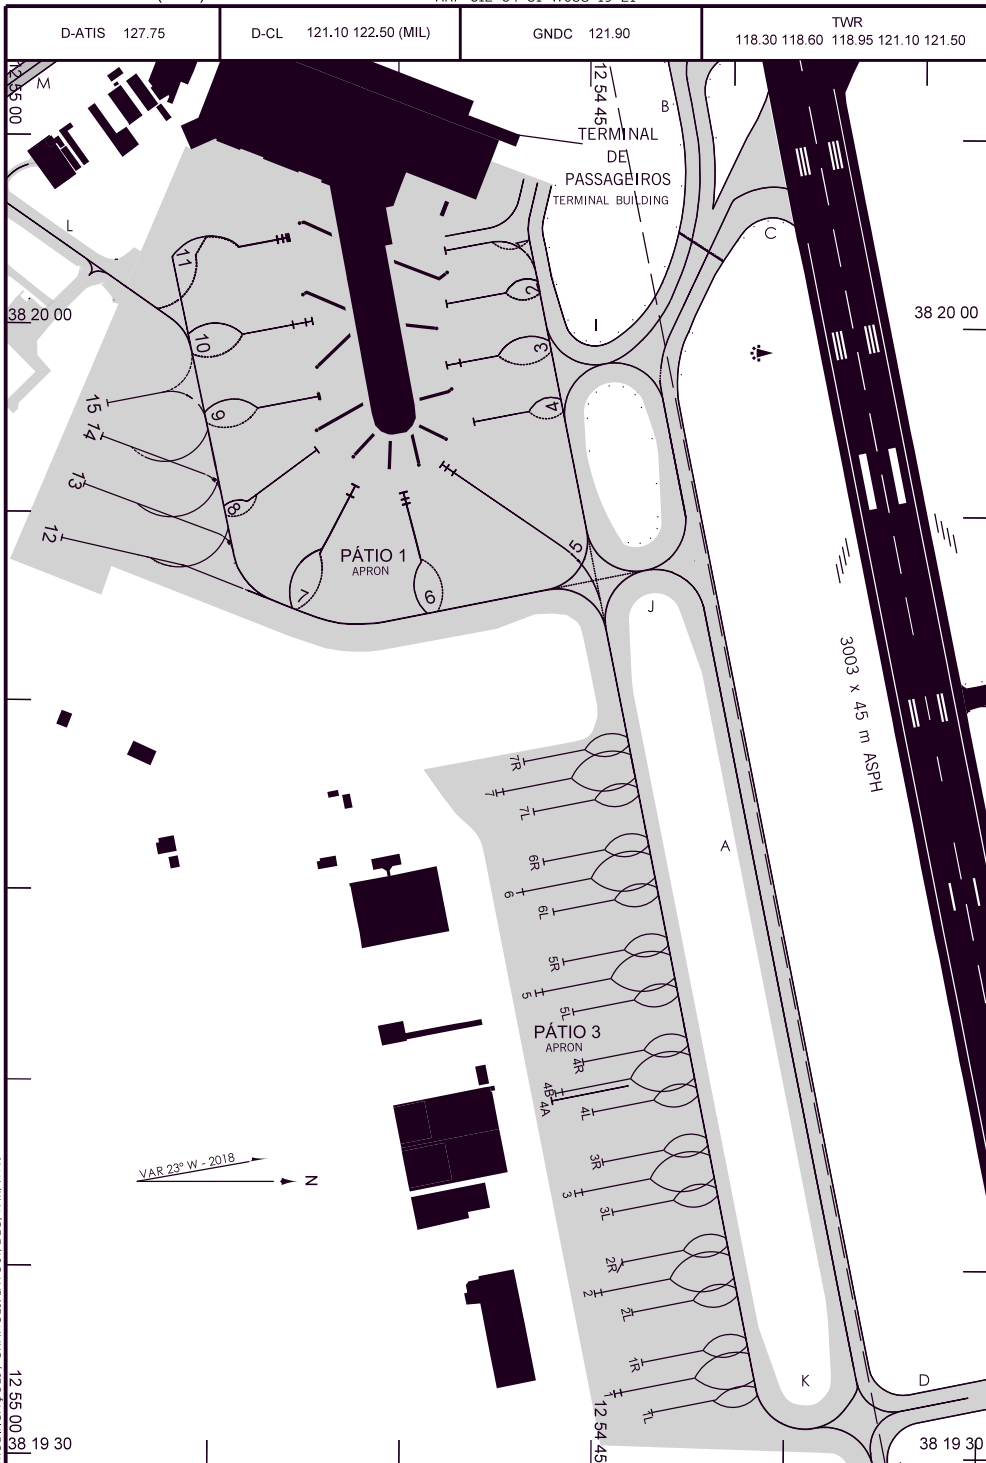

CARTA DE ESTACIONAMENTO
DE AERONAVE (PDC)

SALVADOR / Deputado Luís Eduardo Magalhães, INTL (SBSV)
BA-BRASIL

AIRCRAFT PARKING/
DOCKING CHART (PDC)

ELEV 66'

ARP S12 54 31 W038 19 21

12 54 45
38 19 30

**COORDENADAS DOS PONTOS DE ESTACIONAMENTO
PARKING SPOT COORDINATES**

PONTO SPOT	COORDENADAS COORDINATES	PONTO SPOT	COORDENADAS COORDINATES	PONTO SPOT	COORDENADAS COORDINATES
PÁTIO 01					
01	S12 54 49 W38 20 02				
02	S12 54 49 W38 20 01				
03	S12 54 49 W38 19 59				
04	S12 54 48 W38 19 57				
05	S12 54 49 W38 19 56				
06	S12 54 50 W38 19 56				
07	S12 54 52 W38 19 56				
08	S12 54 52 W38 19 57				
09	S12 54 52 W38 19 58				
10	S12 54 53 W38 20 00				
11	S12 54 53 W38 20 02				
12	S12 54 59 W38 19 54				
13	S12 54 58 W38 19 56				
14	S12 54 58 W38 19 57				
15	S12 54 58 W38 19 58				
PÁTIO 03					
01	S12 54 44 W38 19 32				
02	S12 54 45 W38 19 34				
03	S12 54 45 W38 19 37				
04	S12 54 46 W38 19 40				
05	S12 54 46 W38 19 42				
06	S12 54 47 W38 19 45				
07	S12 54 47 W38 19 48				
1L	S12 54 43 W38 19 31				
1R	S12 54 44 W38 19 32				
2L	S12 54 44 W38 19 34				
2R	S12 54 44 W38 19 35				
3L	S12 54 44 W38 19 36				
3R	S12 54 45 W38 19 38				
4L	S12 54 45 W38 19 39				
4R	S12 54 45 W38 19 40				
5L	S12 54 46 W38 19 42				
5R	S12 54 46 W38 19 43				
6L	S12 54 46 W38 19 44				
6R	S12 54 46 W38 19 46				
7R	S12 54 46 W38 19 47				
7L	S12 54 47 W38 19 48