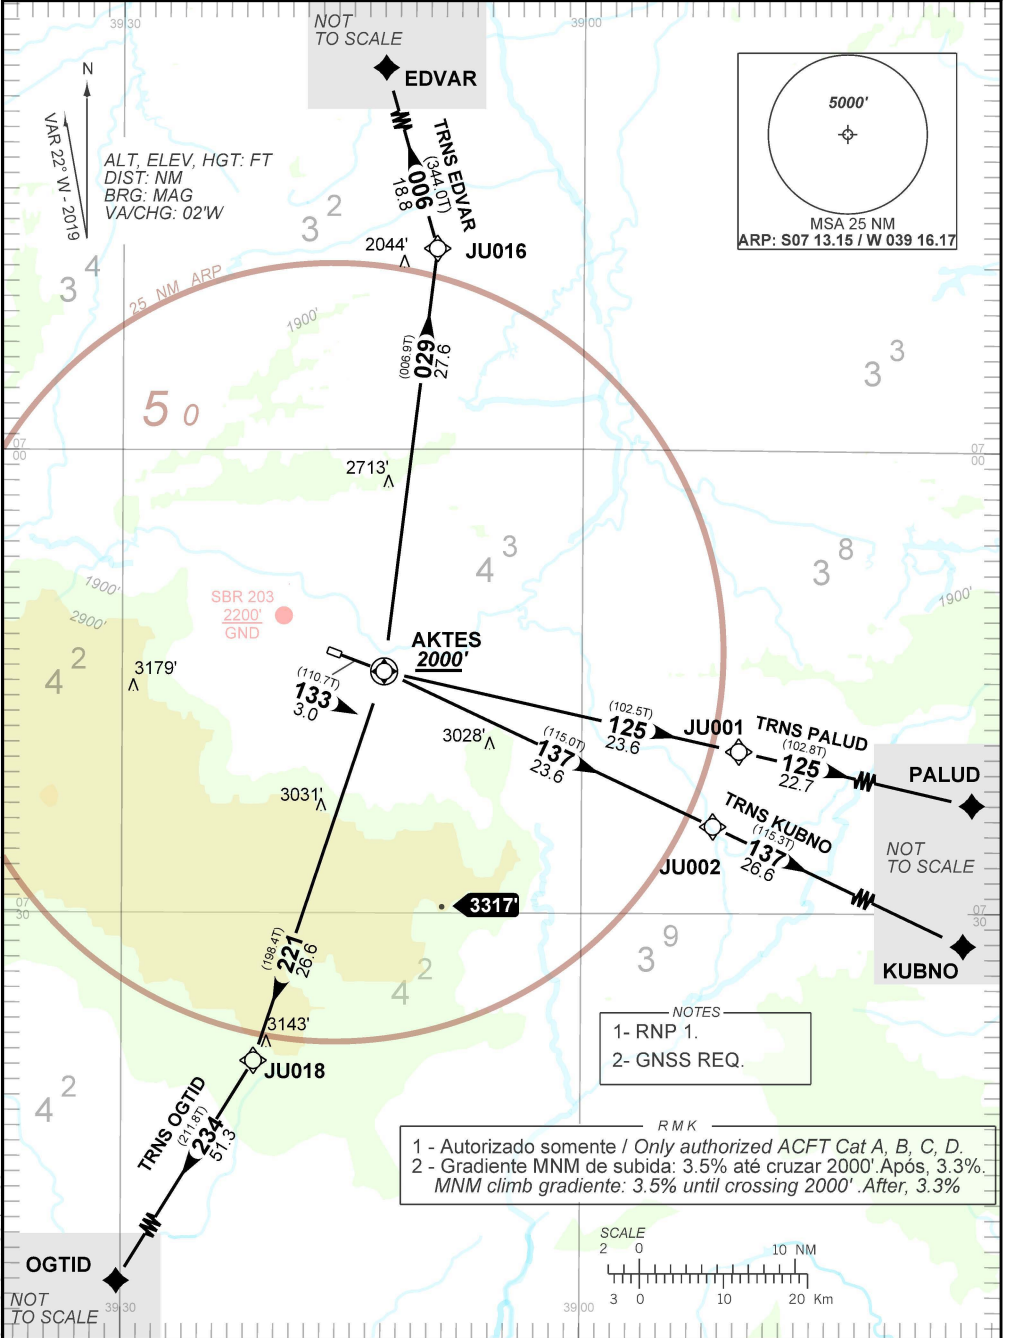

STANDARD DEPARTURE CHART
INSTRUMENT (SID)

JUAZEIRO DO NORTE / Orlando Bezerra Menezes (SBJU)

RWY 13

AD ELEV: 1342'

RNAV AKTES 1A

TA 5000'	AFIS JUAZEIRO 131.75 121.50	APP NIL	ACC RECIFE 125.15 126.35 133.50 135.25 121.50			
----------	--------------------------------	------------	--	--	--	--

CHANGES LAYOUT PROC