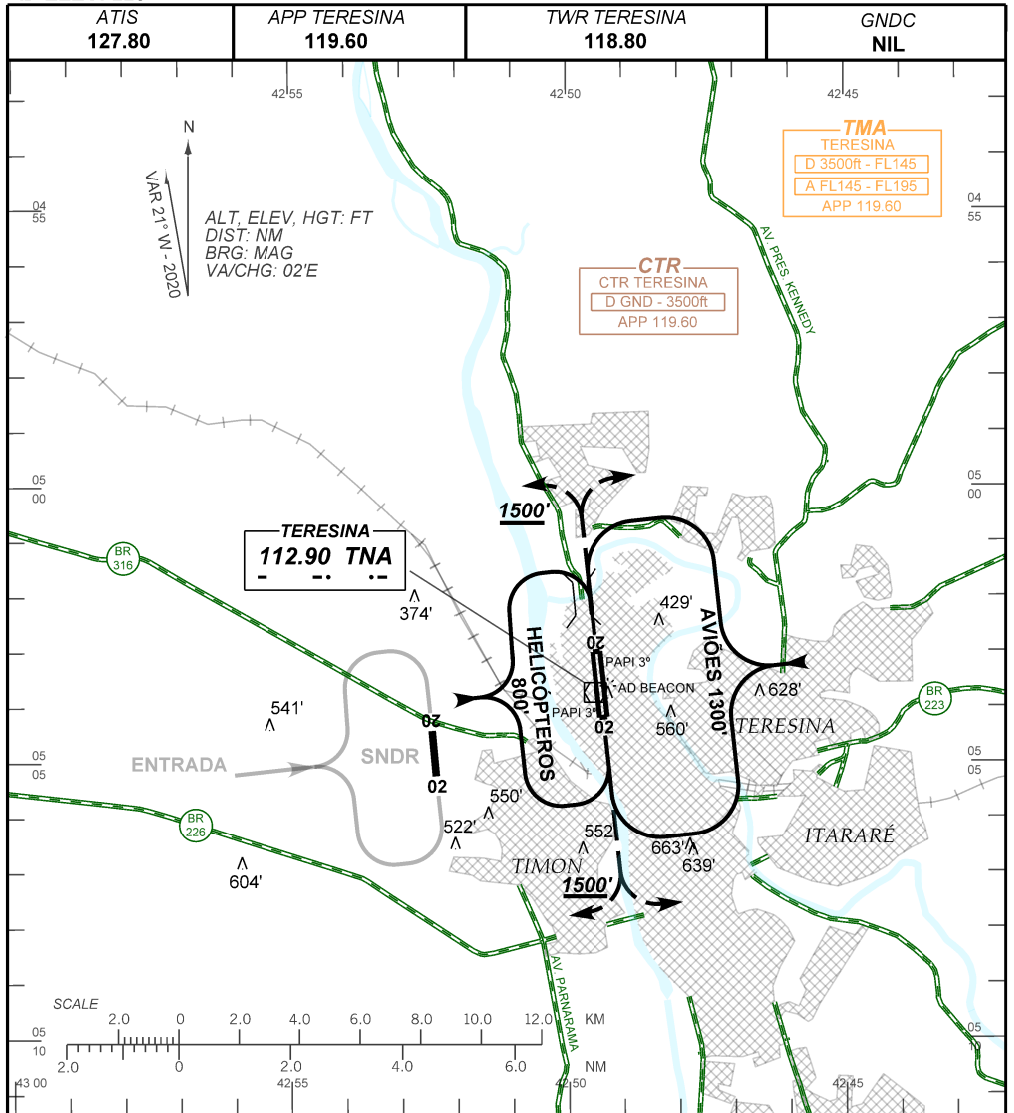

VISUAL APPROACH CHART  
(VAC)

TERESINA / Senador Petrônio Portella (SBTE)

AD ELEV: 220'

RWY 02/20

**RMK:**

- 1 - PROIBIDA A OPERAÇÃO DE AERONAVES SEM RÁDIO.  
PROHIBITED OPERATIONS TO NO RADIO AIRCRAFTS.
- 2 - PARA POUSO EM SNDR VER VAC DESTE AÉRODROMO  
FOR LANDING AT SNDR, SEE VAC OF THIS AERODROME.