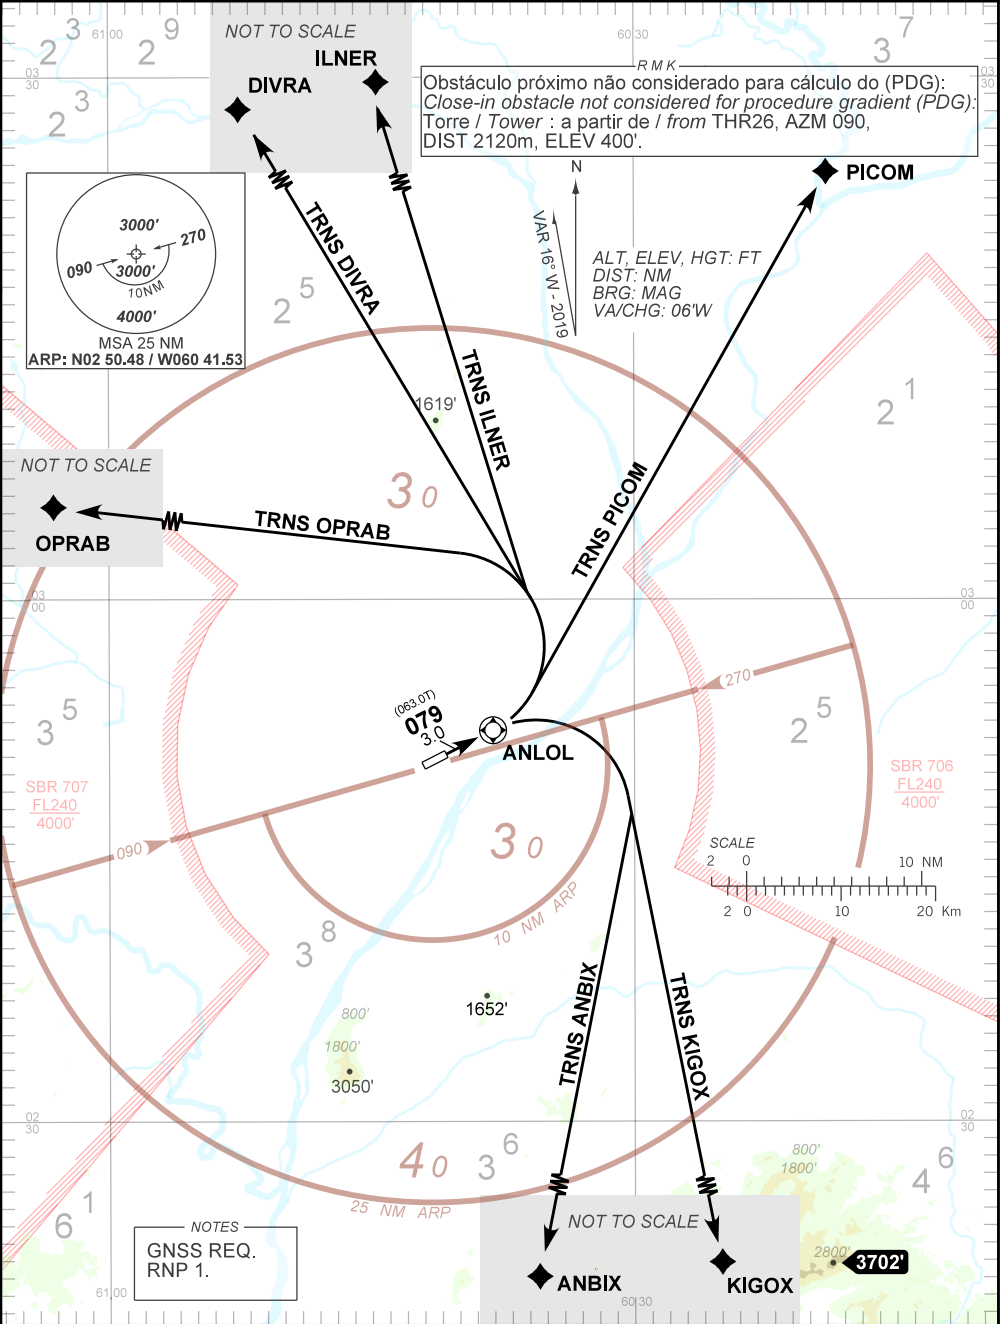

STANDARD DEPARTURE CHART
INSTRUMENT (SID)

BOA VISTA / Atlas Brasil Cantanhede, INTL (SBBV)

RWY 08

AD ELEV: 276'

RNAV ANLOL 1A

TA 4000'	TWR BOA VISTA 118.10 121.50	APP BOA VISTA 120.10 121.50	ACC AMAZÔNICO 125.40 125.80 121.50
----------	--------------------------------	--------------------------------	---------------------------------------

CHANGES: ALT.