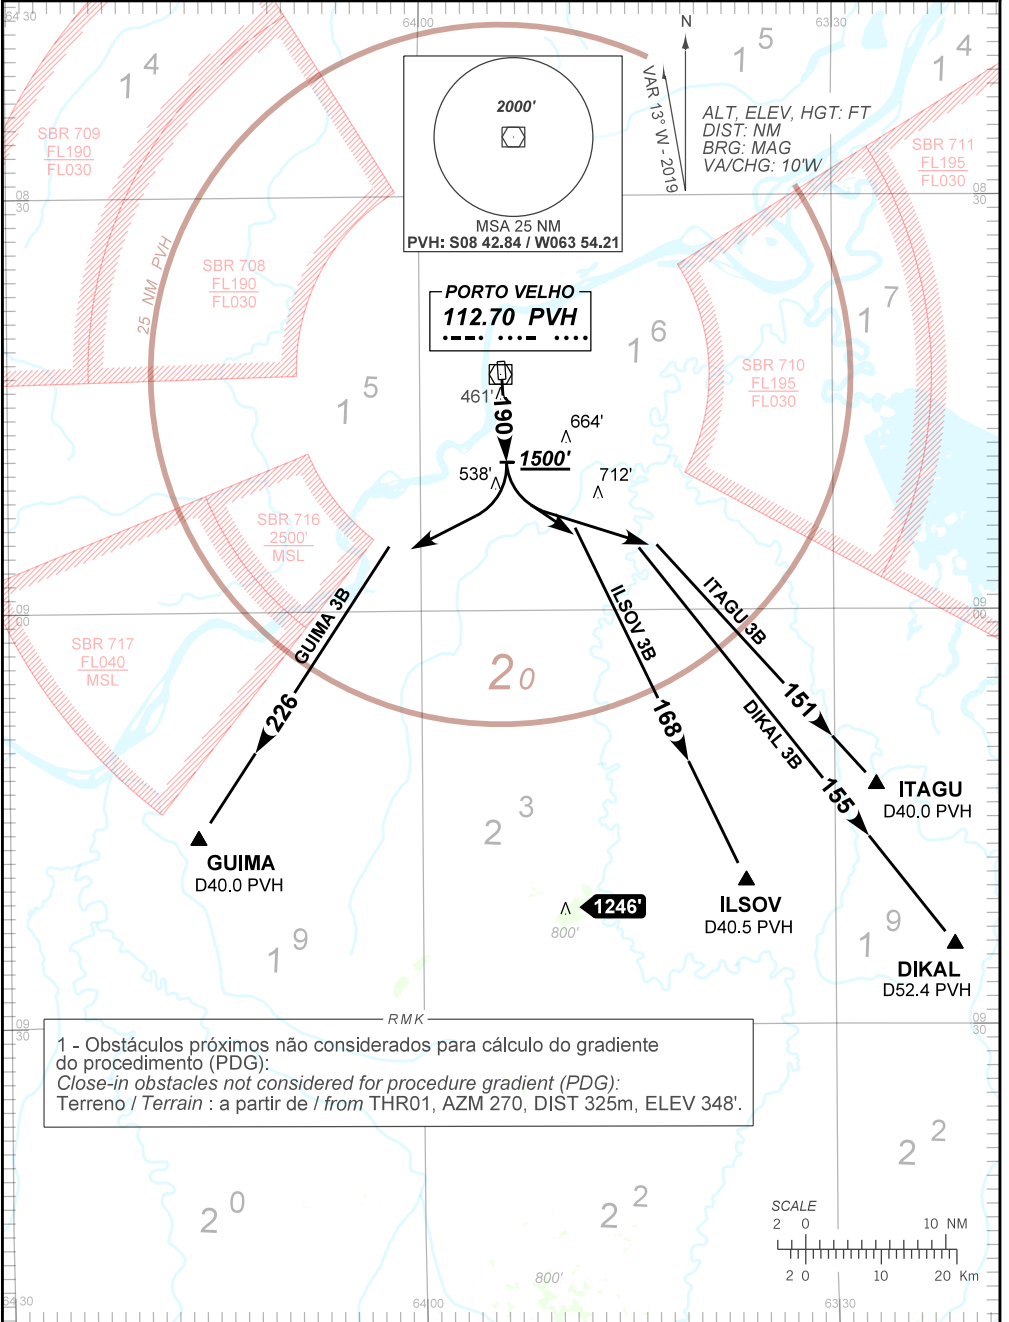

AD ELEV: 295'

DIKAL 3B - GUIMA 3B - ILSOV 3B - ITAGU 3B

TA 3000'	TWR PORTO VELHO 118.20 121.50	APP PORTO VELHO 120.25 120.80	ACC AMAZÔNICO 125.85 128.30 126.50 135.25 121.50
----------	----------------------------------	----------------------------------	--

CHANGES: NEW CHART.