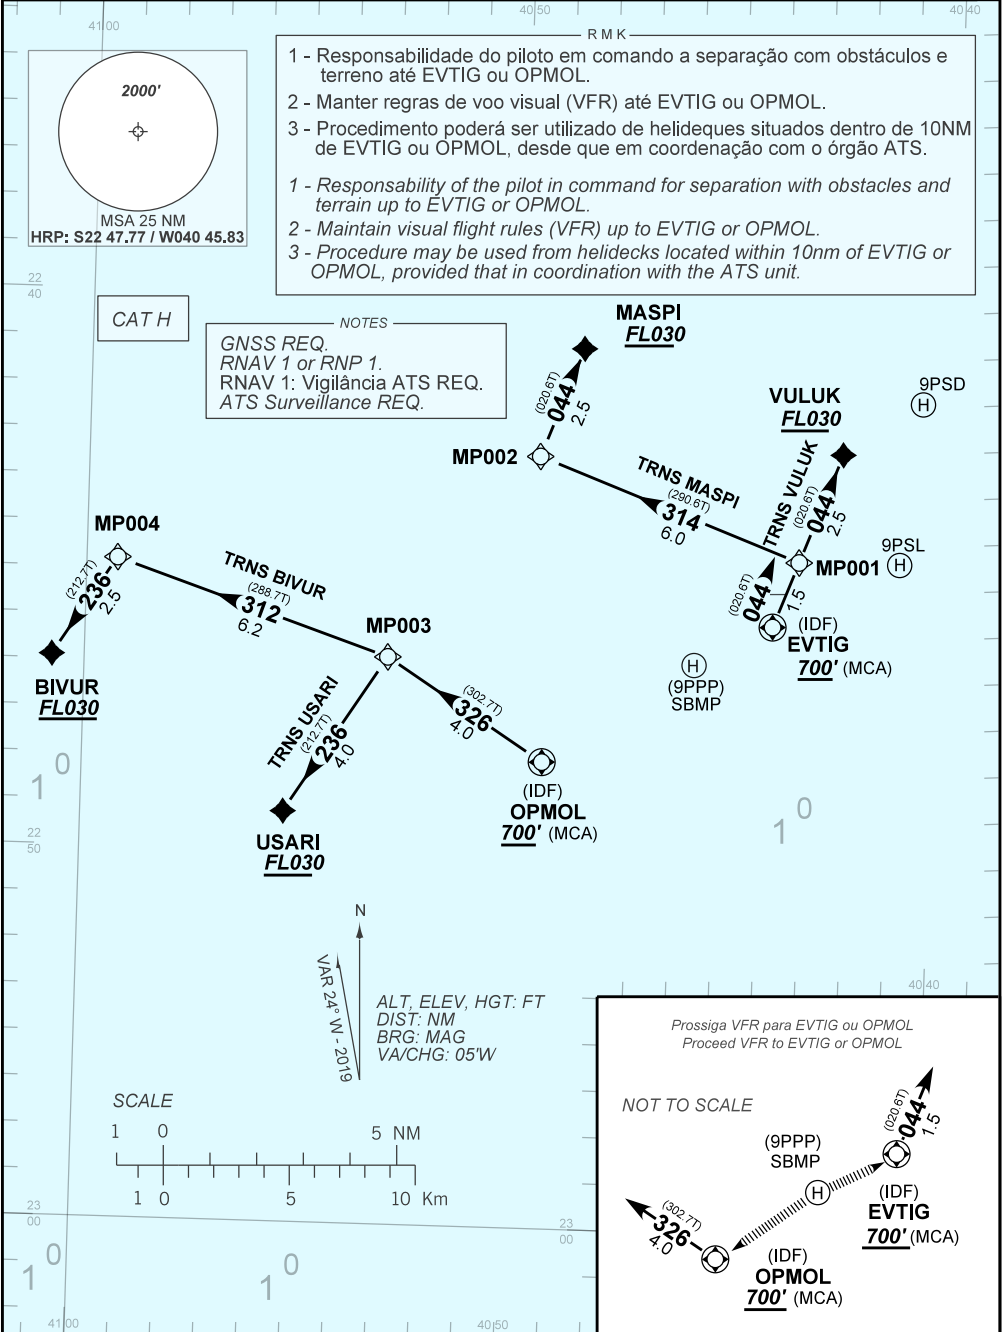

STANDARD DEPARTURE CHART  
INSTRUMENT (SID)

MACAÉ / Plataforma de PAMPO 1 PPM-1 (SBMP)

HELPHN ELEV: 200'

RNAV EVTIG 1A - OPMOL 1A

TA 3000'	TWR NIL	APP MACAÉ 129.55 119.20 130.30 126.90 120.00 121.50	ACC NIL
----------	------------	--	------------

CHANGES: NEW CHART.