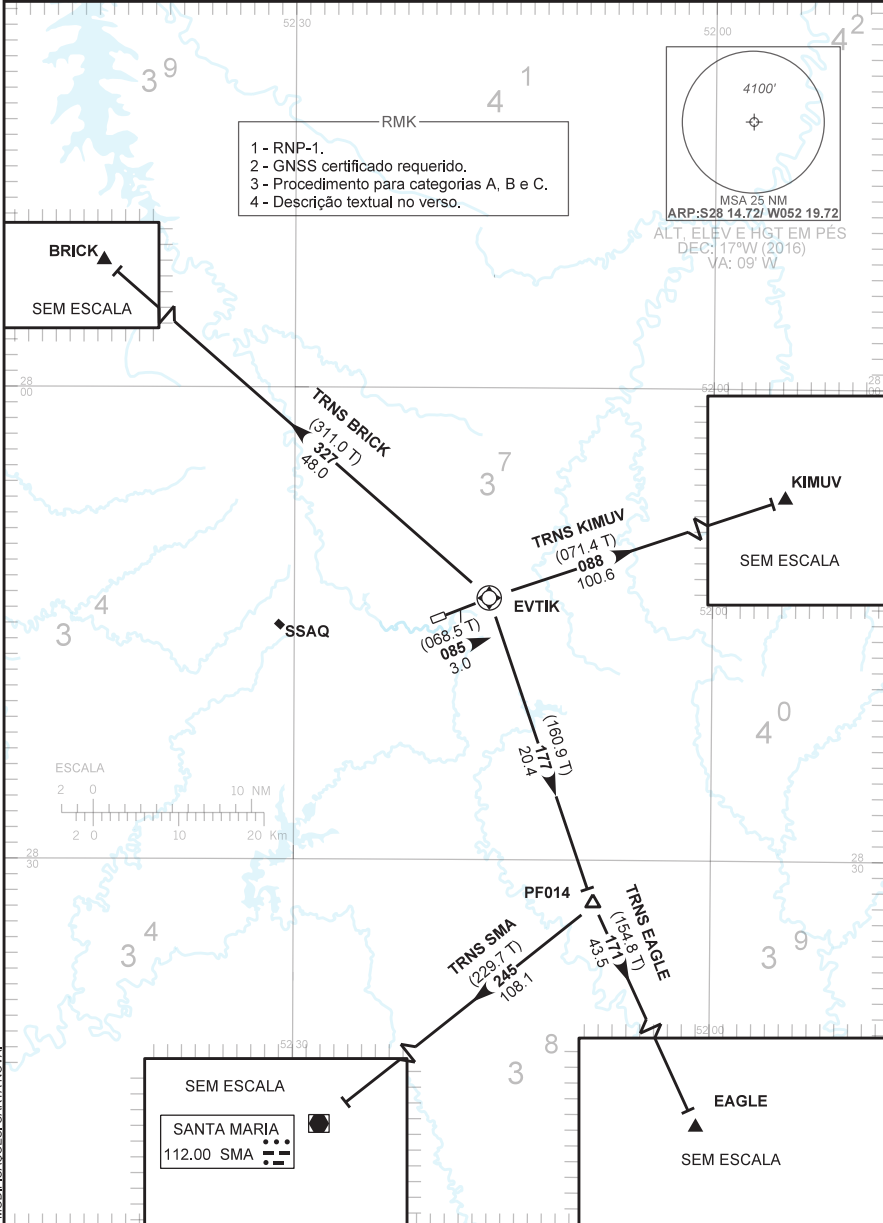

TA 6000'	AFIS PASSO FUNDO 131.25	APP NIL	ACC CURITIBA 128.45 135.85 126.75 127.40 121.50
----------	----------------------------	------------	----------------------------------------------------

MODIFICAÇÕES: CARTA NOVA.

— DESCRIÇÃO TEXTUAL —

SAÍDA EVTIK 1A

Após a decolagem, manter rumo 085 para EVTIK. Então...

- 1 - TRNS BRICK: ...curvar à esquerda, rumo 327 para BRICK.
- 2 - TRNS EAGLE: ... curvar à direita, rumo 177 para PF014. Curvar à esquerda, rumo 171 para EAGLE.
- 3 - TRNS KIMUV: ... curvar à direita, rumo 088 para KIMUV.
- 4 - TRNS SMA: ... curvar à direita, rumo 177 para PF014. Curvar à direita, rumo 245 para VOR Santa Maria.