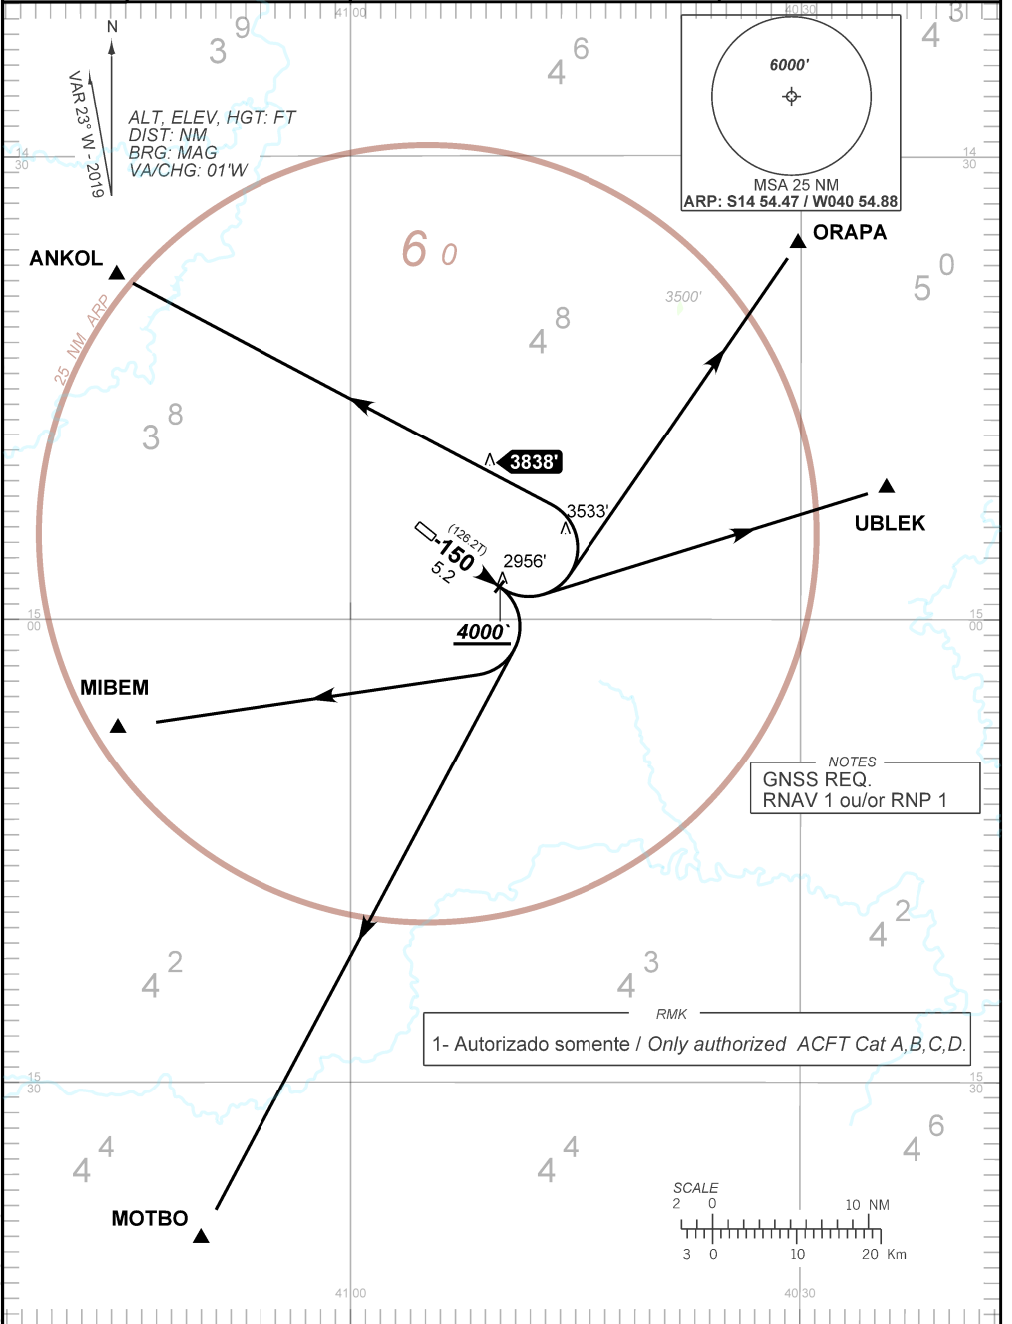

STANDARD DEPARTURE CHART  
INSTRUMENT (SID)

VITÓRIA DA CONQUISTA / Glauber de Andrade Rocha (SSVC)

RWY 15

RNAV ANKOL 1A - MIBEM 1A

MOTBO 1A - ORAPA 1A - UBLEK 1A

AD ELEV: 2934'

TA 7000'	AFIS CONQUISTA 130.30	APP NIL	ACC RECIFE 126.00 135.30 121.50
----------	--------------------------	------------	------------------------------------

CHANGES: NEW CHART

SUP N154/19 18 JUL19 TIL 12 SEP 19

DEPARTAMENTO DE CONTROLE DO ESPAÇO AÉREO

SSVC\_SID\_00A 1/1

SID RNAV ANKOL 1A - MIBEM 1A - MOTBO 1A - ORAPA 1A - UBLEK 1A RWY 15