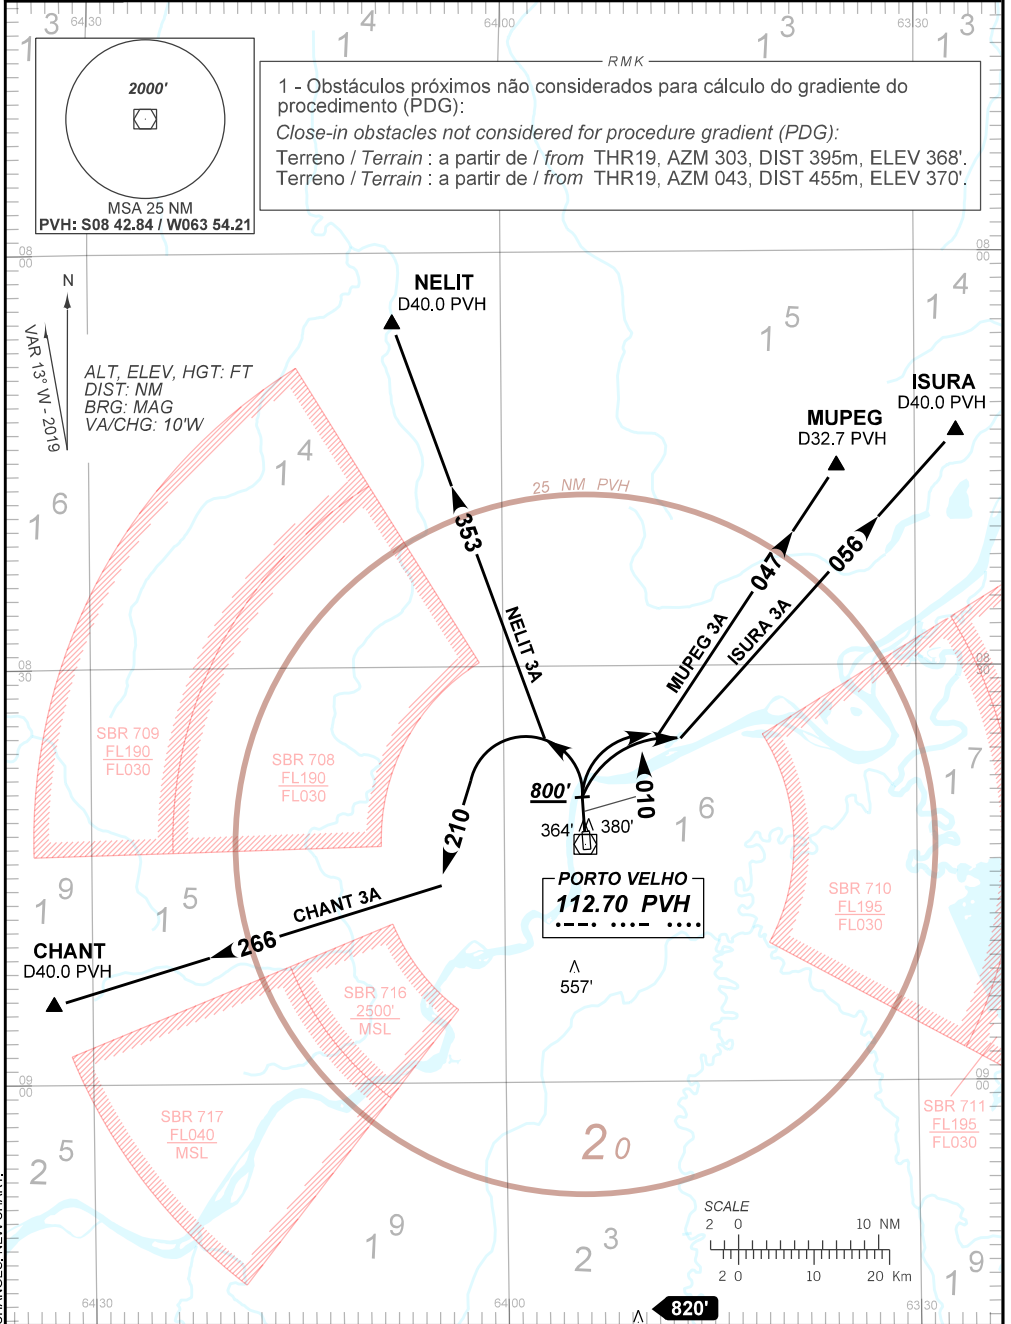

AD ELEV: 295'

CHANT 3A - ISURA 3A - MUPEG 3A - NELIT 3A

TA 3000'	TWR PORTO VELHO 118.20 121.50	APP PORTO VELHO 120.25 120.80	ACC AMAZÔNICO 125.85 128.30 126.50 135.25 121.50
----------	----------------------------------	----------------------------------	--

CHANGES: NEW CHART.