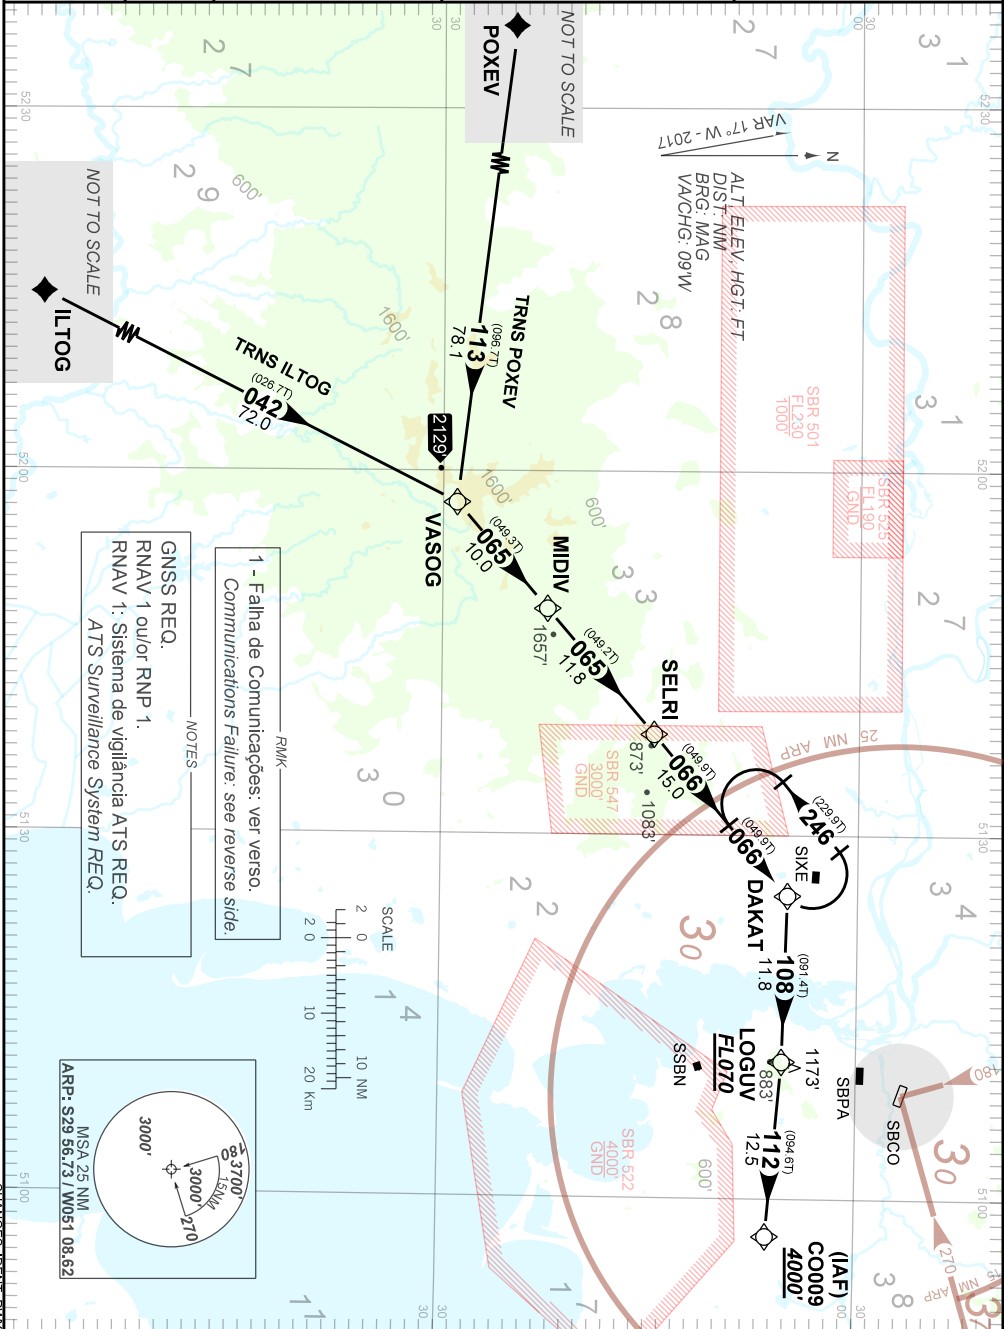

AD ELEV 26'

TA 4000'	ATIS NIL	ACC CURITIBA 126.75 127.40 135.90 123.725 121.50	APP PALEGRE 119.00 120.10 120.55 128.90 121.50	TWR CANOAS 118.50 122.80 (MIL) 121.50
----------	-------------	--	--	--

FALHA DE COMUNICAÇÃO
COMMUNICATION FAILURE

Acionar transponder A7600, completar chegada até CO009 e executar procedimento autorizado pelo ATC.
Set transponder A7600, complete arrival to CO009 and perform procedure authorized by ATC.

CHANGES IDENT. RWY.