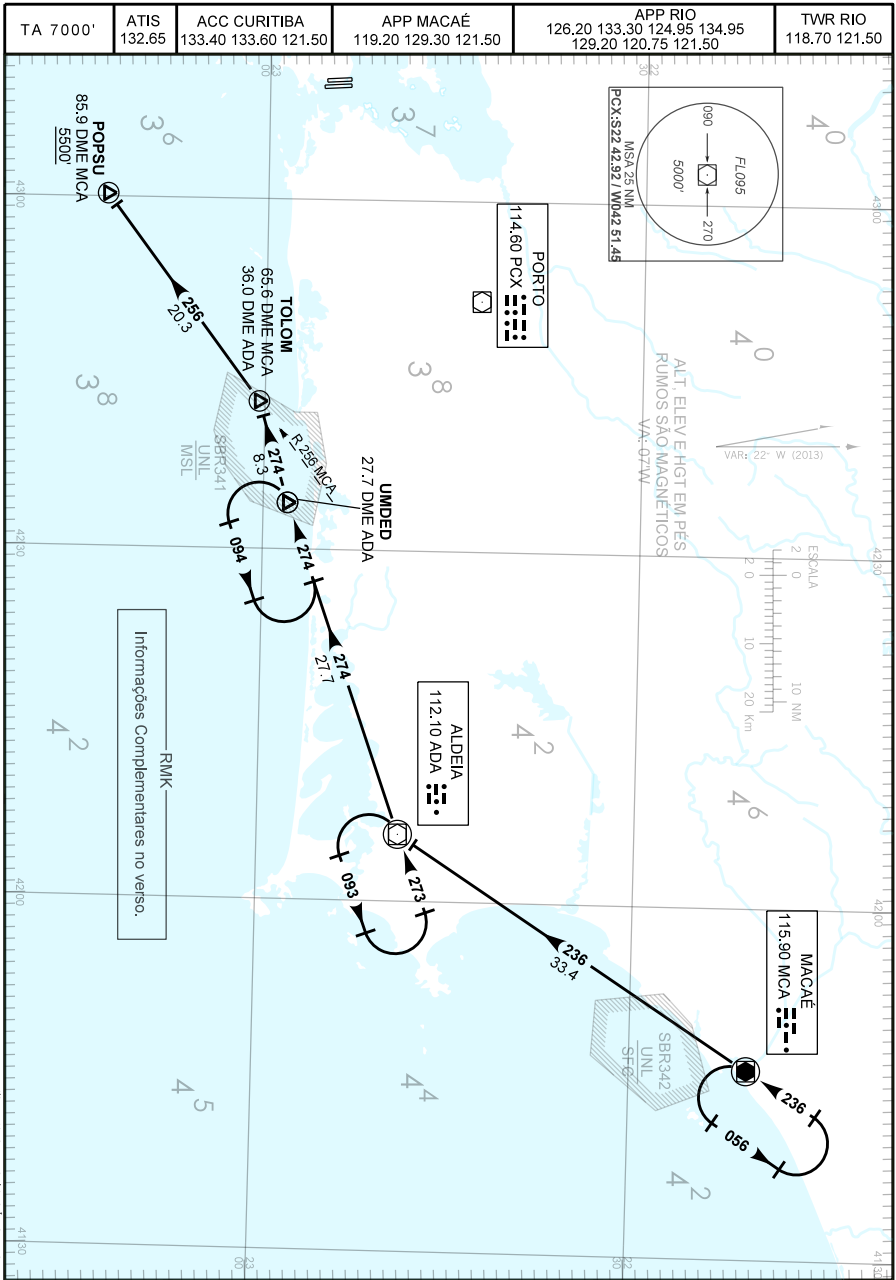

CARTA DE CHEGADA PADRÃO  
 POR INSTRUMENTOS (STAR)  
 STANDARD ARRIVAL CHART  
 INSTRUMENT (STAR)

RIO DE JANEIRO / Santos Dumont (SBRJ)  
**RWY 02R/02L**  
**ADA 1B**

CARTA DE CHEGADA PADRÃO  
POR INSTRUMENTOS (STAR)  
STANDARD ARRIVAL CHART  
INSTRUMENT (STAR)

**RIO DE JANEIRO / Santos Dumont (SBRJ)**  
**RWY 02R/02L**  
**ADA 1B**

————— DESCRIÇÃO TEXTUAL —————

**CHEGADA ADA 1B**

Manter RDL 236 MCA até o VOR Aldeia. Curvar à direita, RDL 274 ADA até TOLOM. Curvar à esquerda, RDL 256 MCA até POPSU. Então, completar procedimento autorizado pelo ATC.