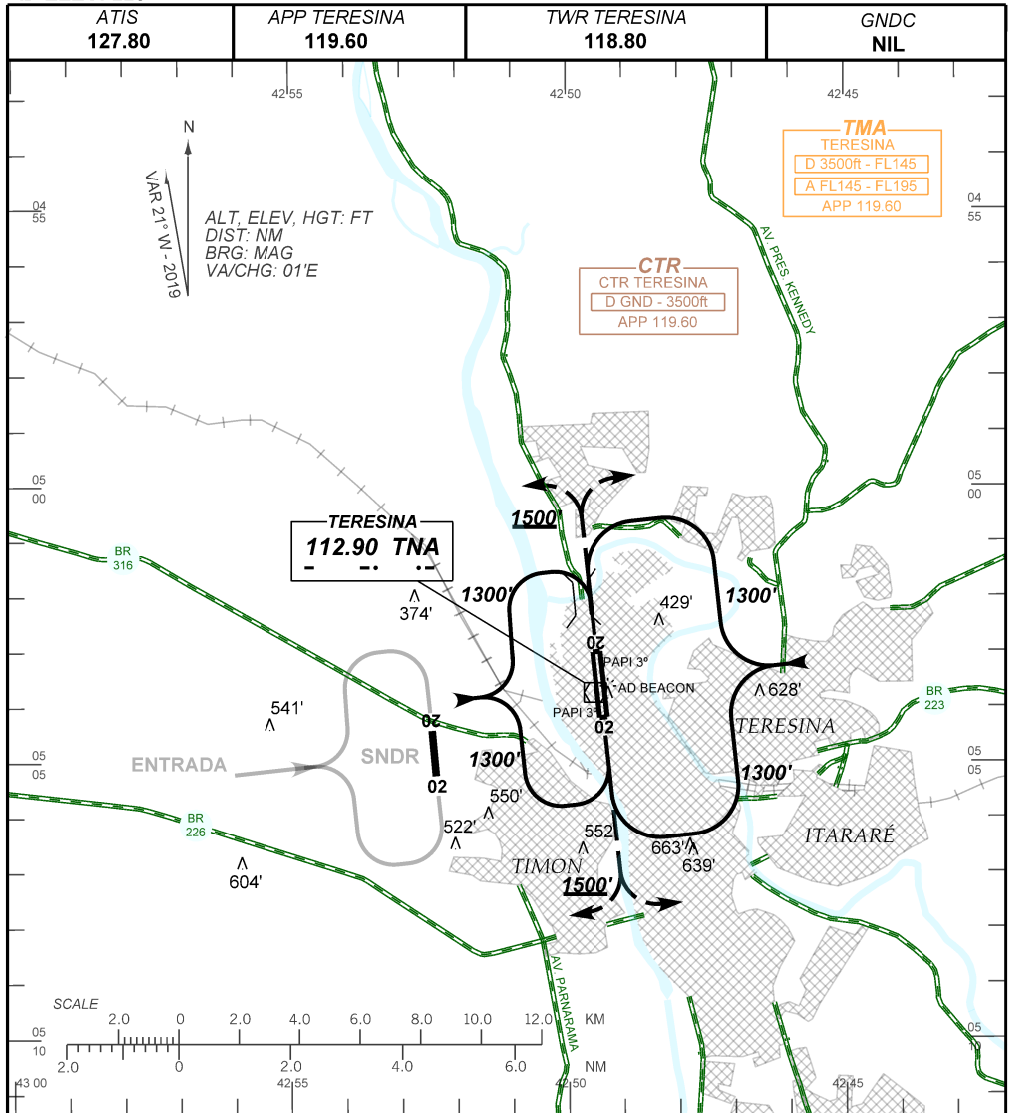

VISUAL APPROACH CHART
(VAC)

TERESINA / Senador Petrônio Portella (SBTE)

AD ELEV: 220'

RWY 02/20

RMK:

- 1 - PROIBIDA A OPERAÇÃO DE AERONAVES SEM RÁDIO.
PROHIBITED OPERATIONS TO NO RADIO AIRCRAFTS.
- 2 - PARA POUSO EM SNDR VER VAC DESTE AÉRODROMO
FOR LANDING AT SNDR, SEE VAC OF THIS AERODROME.

CHANGES LAYOUT ADEL RMK