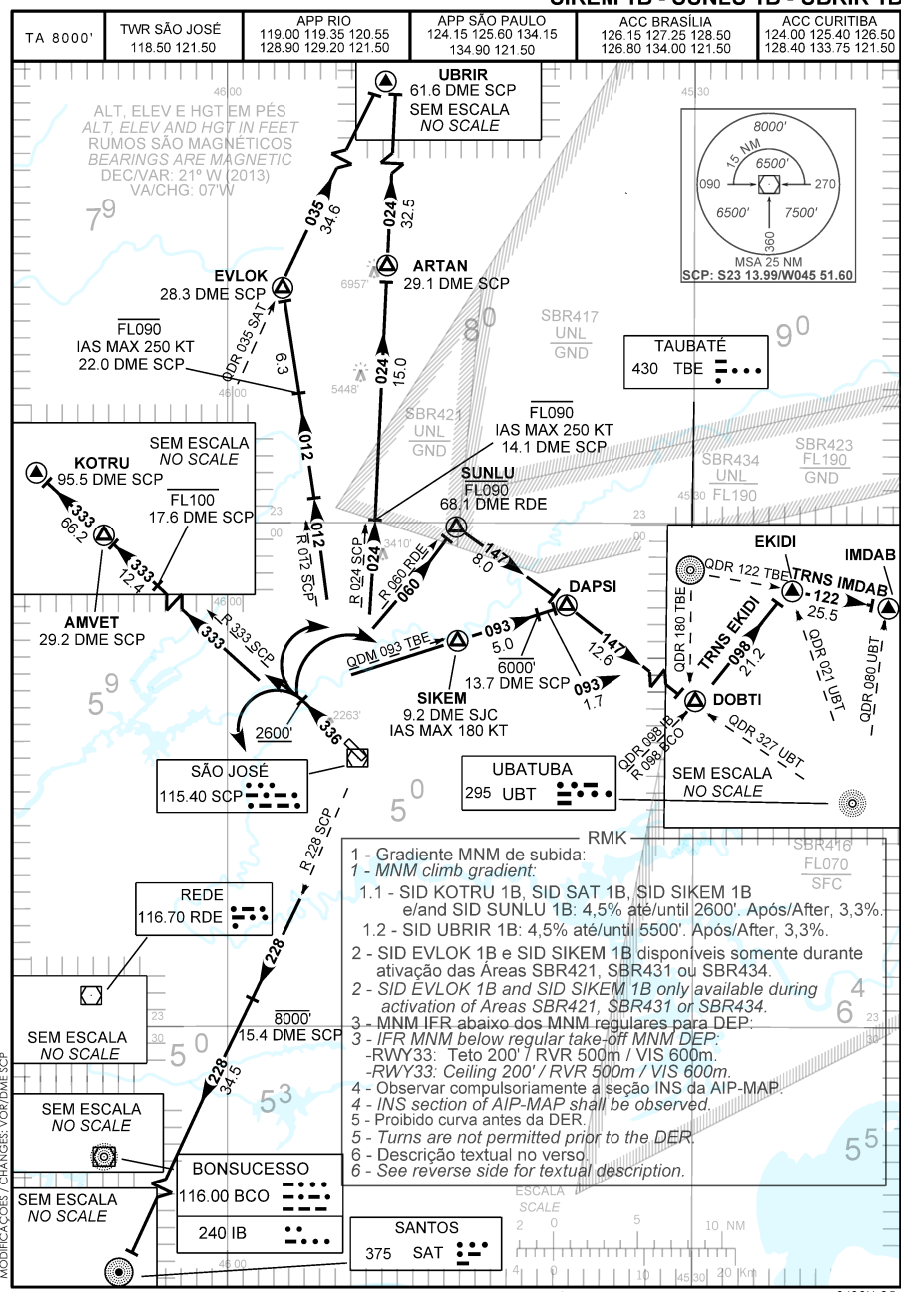

**CARTA DE SAÍDA PADRÃO POR INSTRUMENTOS (SID) STANDARD DEPARTURE CHART INSTRUMENT (SID)**

**SÃO JOSÉ DOS CAMPOS / Prof. Urbano Ernesto Stumpf (SBSJ) RWY 33  
EVLOK 1B - KOTRU 1B - SAT 1B  
SIKEM 1B - SUNLU 1B - UBRIR 1B**

DESCRIÇÃO TEXTUAL  
TEXTUAL DESCRIPTION

Após decolagem, manter rumo 336 até 2600'. Então, ...

**SAÍDA EVLOK 1B**

... curvar à direita, RDL 012 SCP até EVLOK. Curva à direita, QDR 035 SAT até UBRIR.

**SAÍDA KOTRU 1B**

- 1 - TRNS EKIDI: ... curvar a direita QDM 147 UBT até DOBTI. Curvar a esquerda RDL/QDR 098 BCO/IB até EKIDI.
- 2 - TRNS IMDAB: ... Curvar a direita QDM 147 UBT até DOBTI. Curvar a esquerda RDL/QDR 098 BCO/IB até EKIDI. Curvar à direita, QDR 122 TBE até IMDAB.

- 1 - EKIDI TRNS: ... turn right, 147 UBT QDM until DOBTI. Turn left 098 BCO/IB RDL/QDR until EKIDI.
- 2 - IMDAB TRNS: ... turn right, 147 UBT QDM until DOBTI. Turn left 098 BCO/IB RDL/QDR until EKIDI. Turn right, 122 TBE QDR until IMDAB.