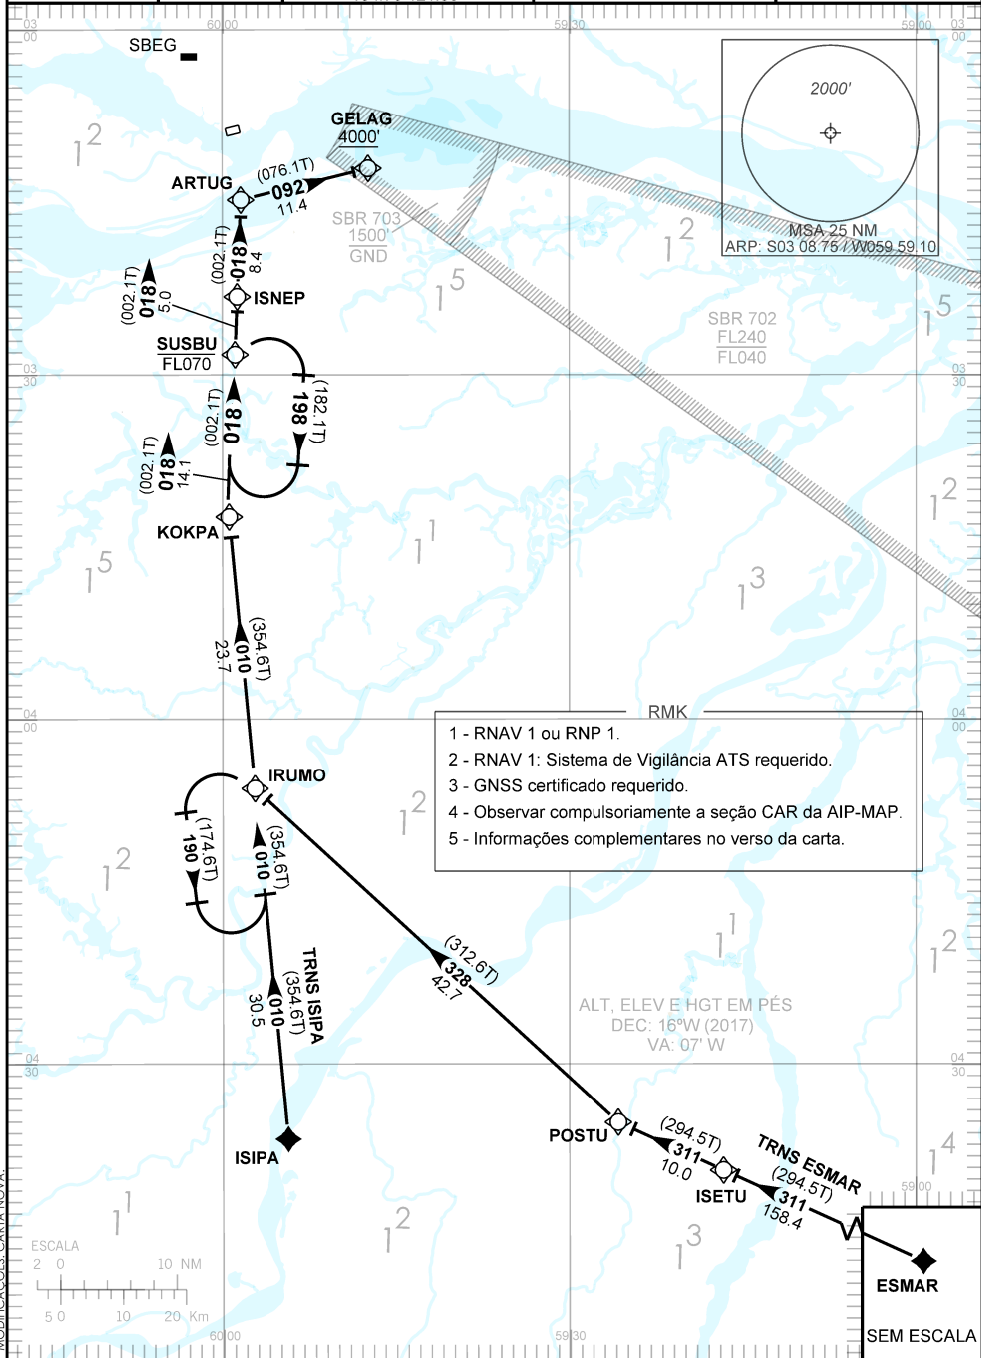

TA 4000'	ATIS 127.65	ACC AMAZÔNICO 126.10 127.00 134.25 134.70 121.50	APP MANAUS 119.25 119.70 120.40 121.50	TWR MANAUS 118.10
----------	-------------	--	---	----------------------

— DESCRIÇÃO TEXTUAL —

CHEGADA IRUMO 1B

1 - TRNS ESMAR: Manter rumo 311 até POSTU. Curvar à direita, rumo 328 até IRUMO. Então...

2 - TRNS ISIPA: Manter rumo 010 até IRUMO. Então...

...manter rumo 010 até KOKPA. Curvar à direita, rumo 018 até ARTUG. Curvar à direita, rumo 092 até GELAG. Então, completar procedimento autorizado pelo ATC.

— FALHA DE COMUNICAÇÃO —

Complete a chegada até GELAG e execute procedimento autorizado pelo ATC.