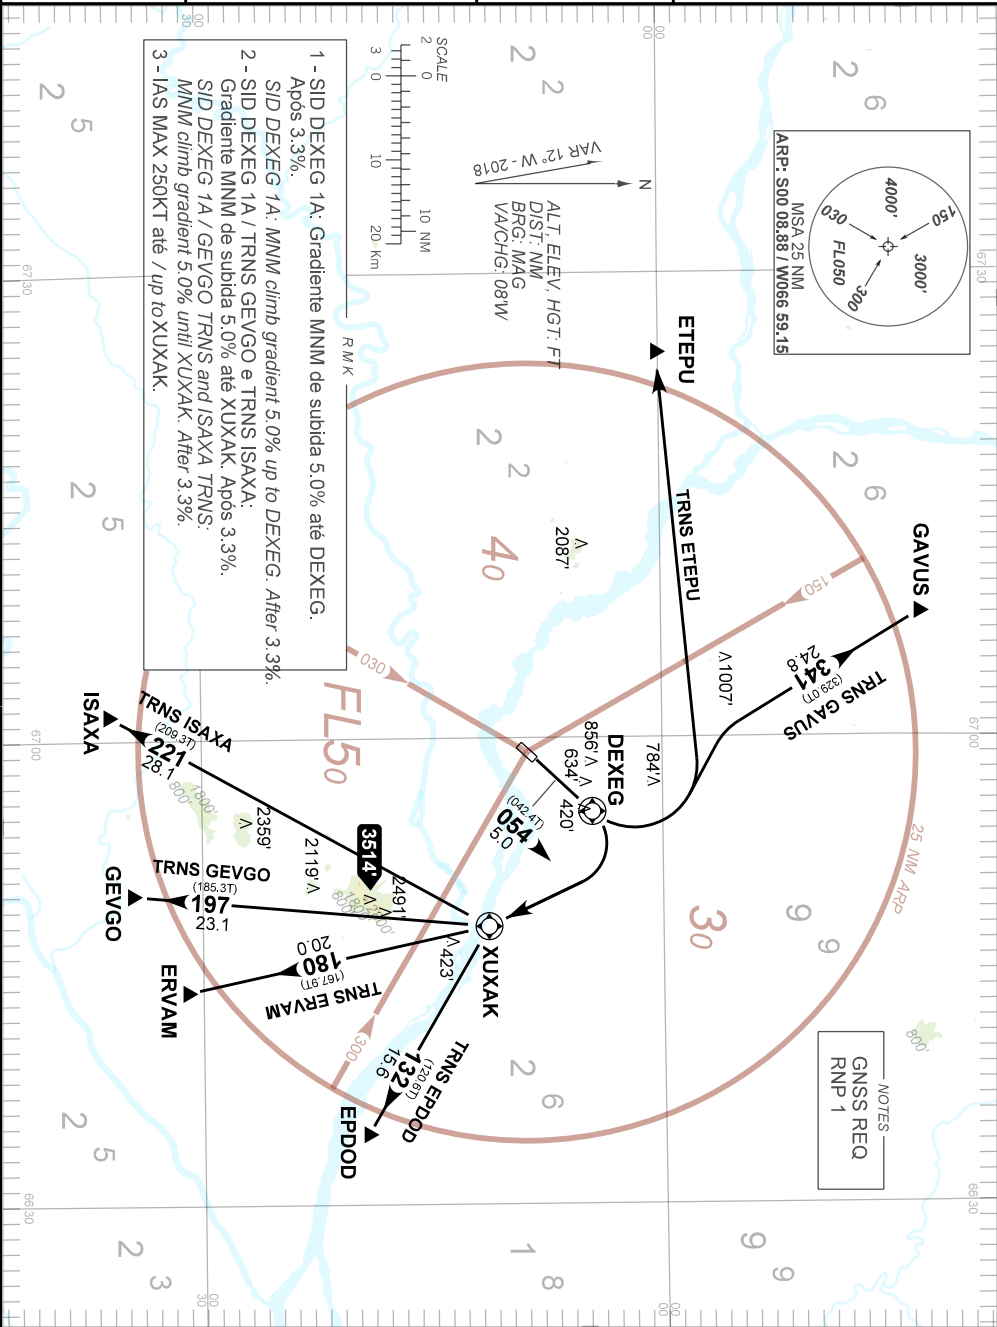

TA 4000'	AFIS GABRIEL 125.70	APP NIL	ACC AMAZÔNICO 124.75 133.90 121.50
----------	------------------------	------------	---------------------------------------

CHANGES: NEW CHART