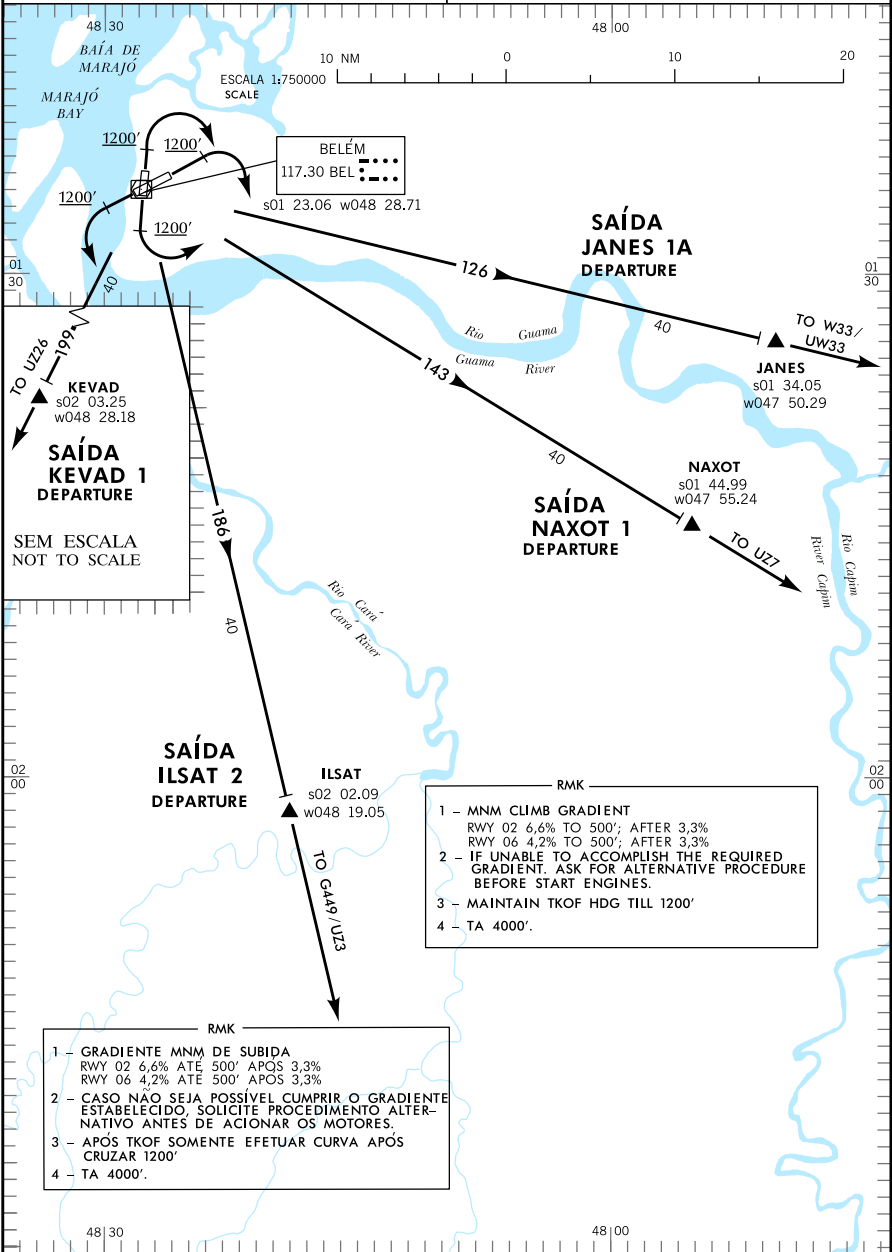

SID - SBBE

ILSAT 2 - JANES 1A - NAXOT 1 - KEVAD 1

ATIS BELEM 127.60
 GNDG BELEM 121.90
 TWR BELEM 118.70 121.50

APP BELEM 119.05 119.50 121.50
 ACC AMAZONICO 126.15 124.35 121.50

MODIFICAÇÕES/CHANGES: IDENT.