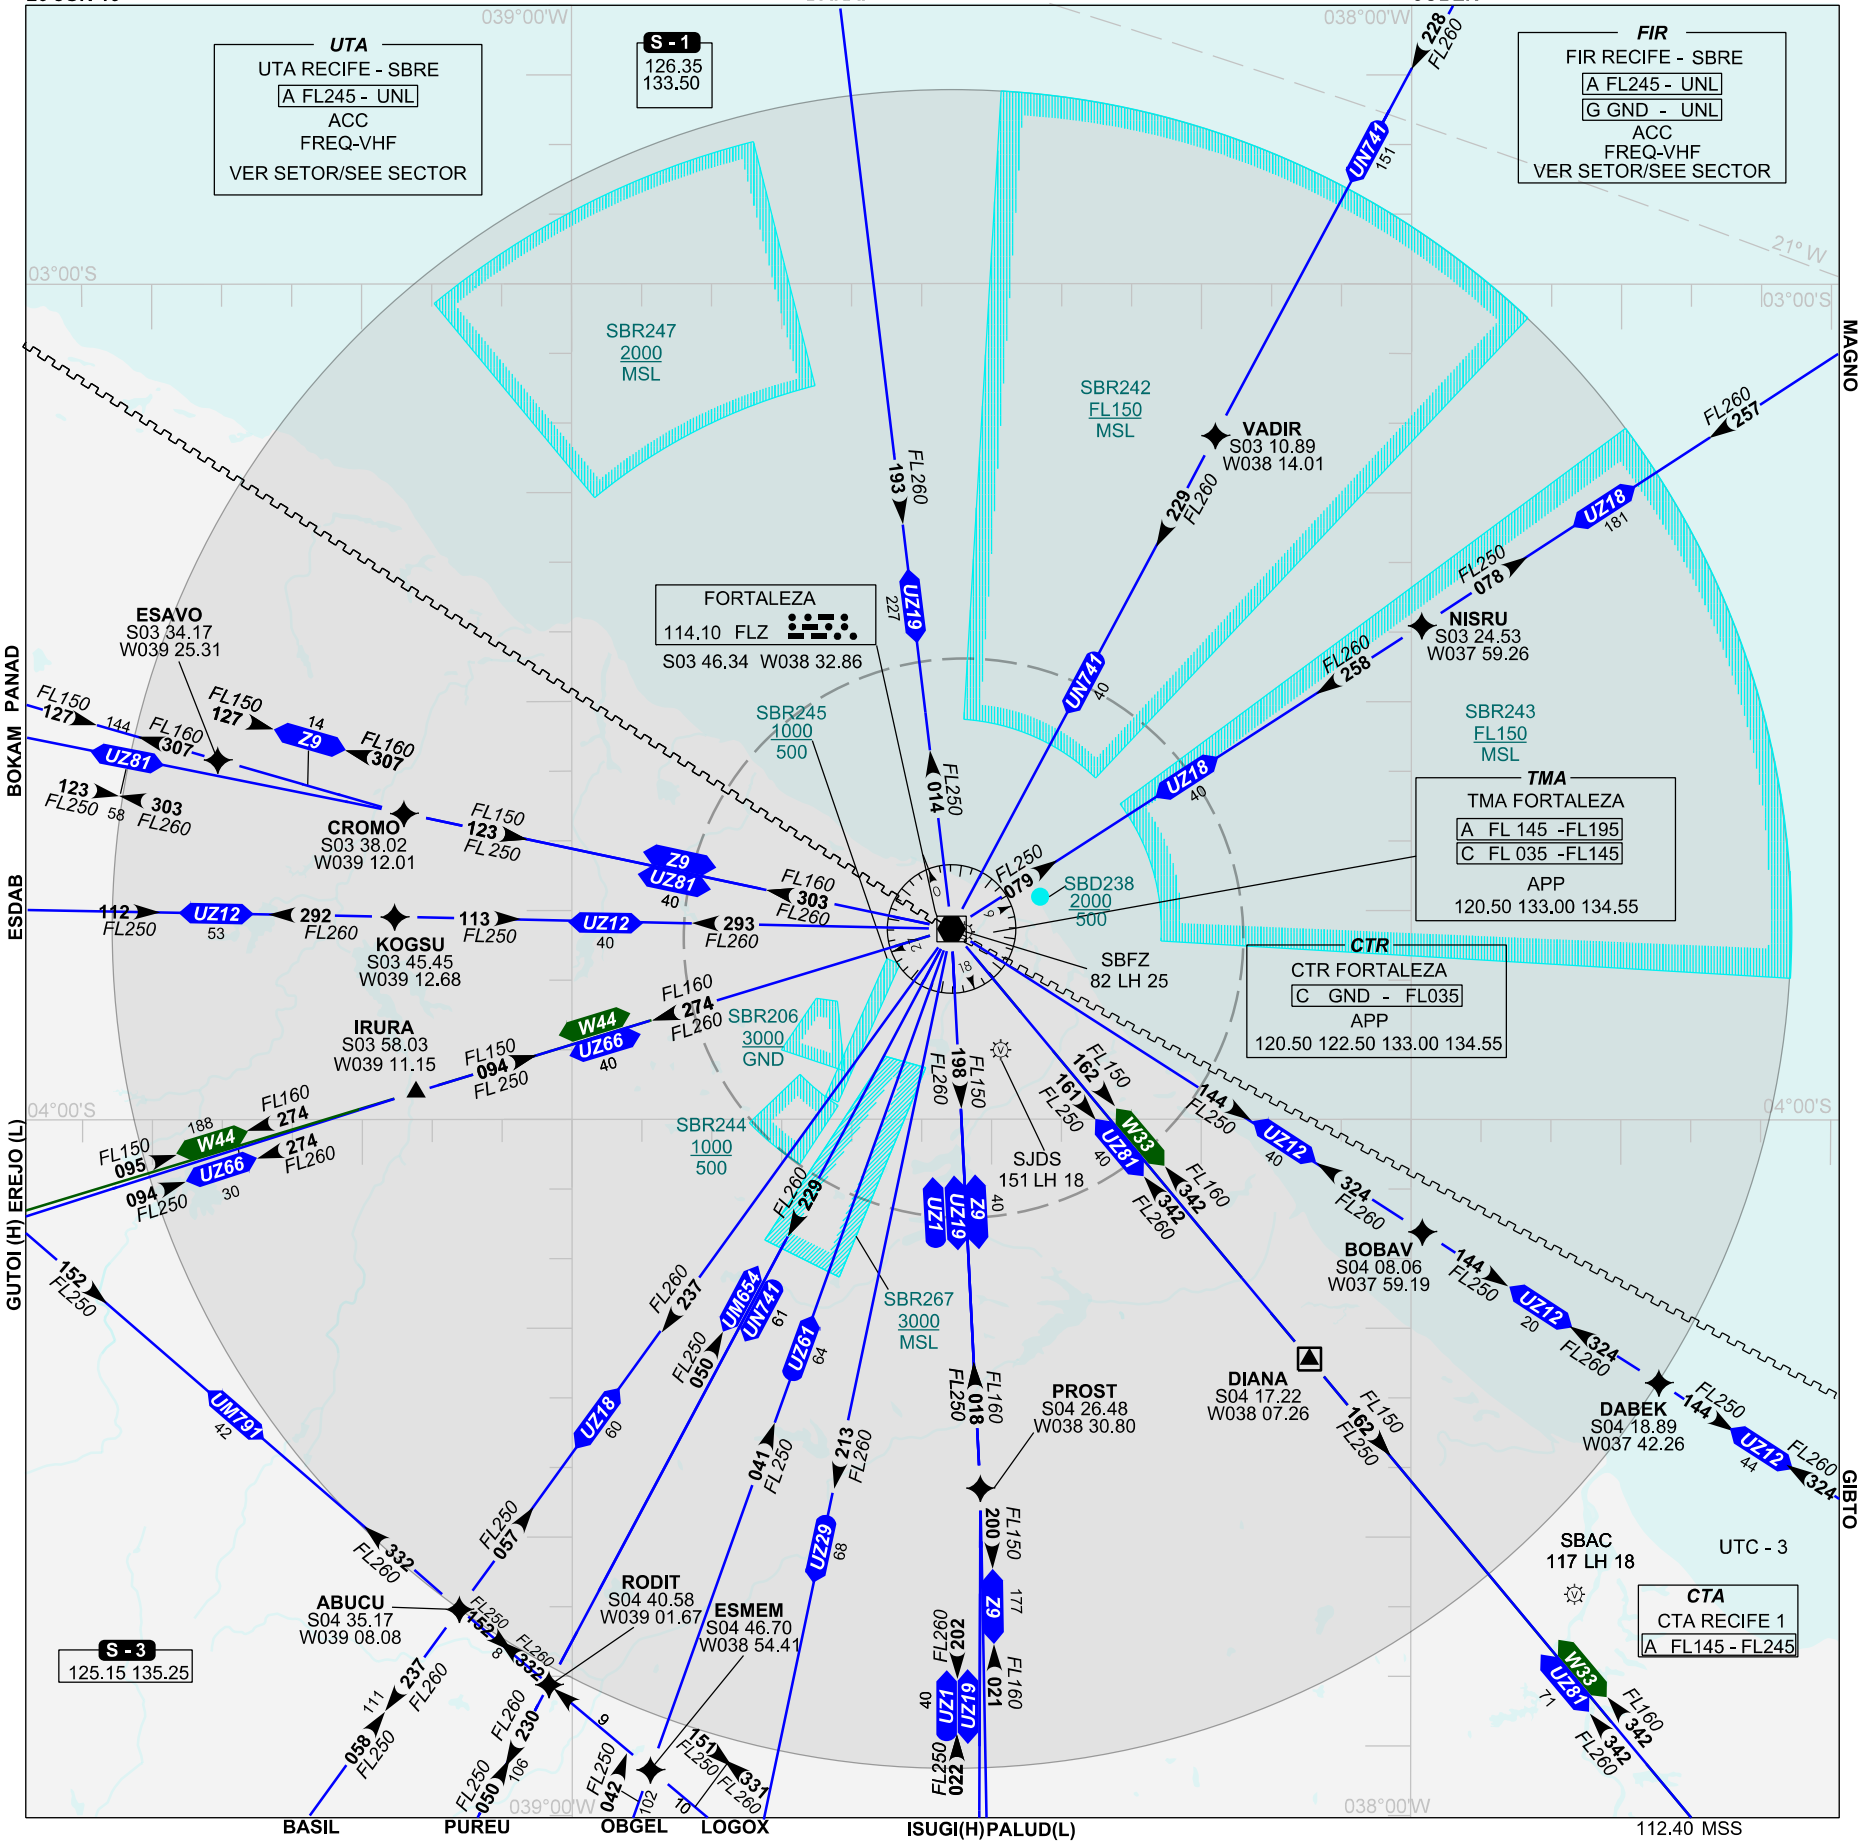

# ARC FORTALEZA

20 JUN 19

DAKAP

JOBER

AIP-MAP

ESCALA: 1:1.000.000

10 NM

0

10

20

30

40

50

60

70

80