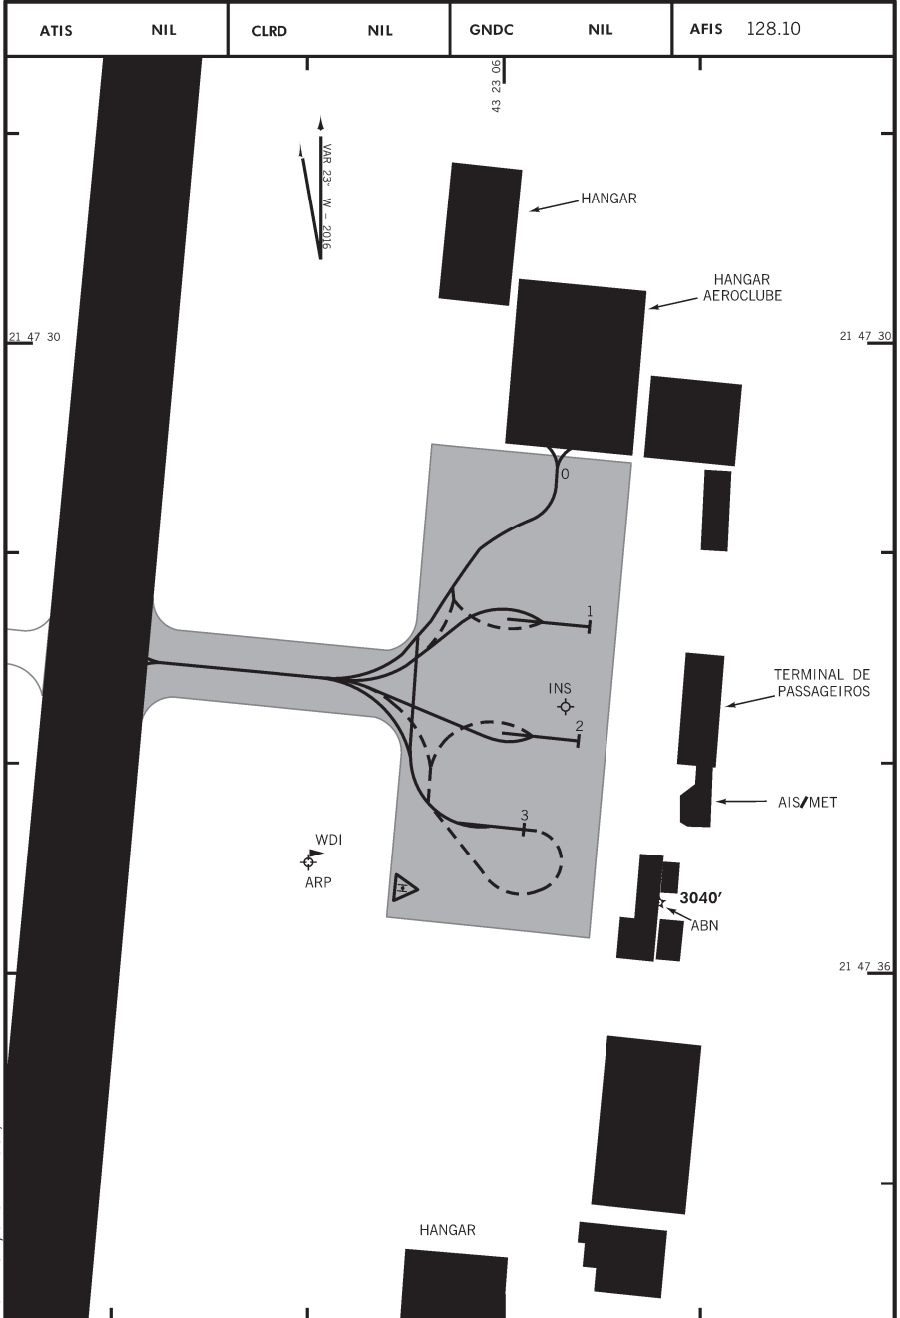

CARTA DE ESTACIONAMENTO
 DE AERONAVES (PDC)
 AIRCRAFT PARKING/
 DOCKING CHART (PDC)

JUIZ DE FORA / FRANCISCO DE ASSIS (SBJF)

MG-BRASIL

ARP S21 47 35 W043 23 08

ELEV 2989'

MODIFICAÇÕES: LAY-OUT, VAR.

PDC – SBJF: INFORMAÇÕES COMPLEMENTARES

COORDENADAS DOS PONTOS DE ESTACIONAMENTO			
PONTO NR	COORDENADAS	COORDENADAS DOS INS	
PÁTIO 1		PONTO NR	COORDENADAS
0		1	s21 47.56 / w043 23.09
1	s21 47.54 / w043 23.08		
2	s21 47.56 / w043 23.09		
3	s21 47.58 / w043 23.10		

MODIFICAÇÕES: LAY-OUT, VAR.